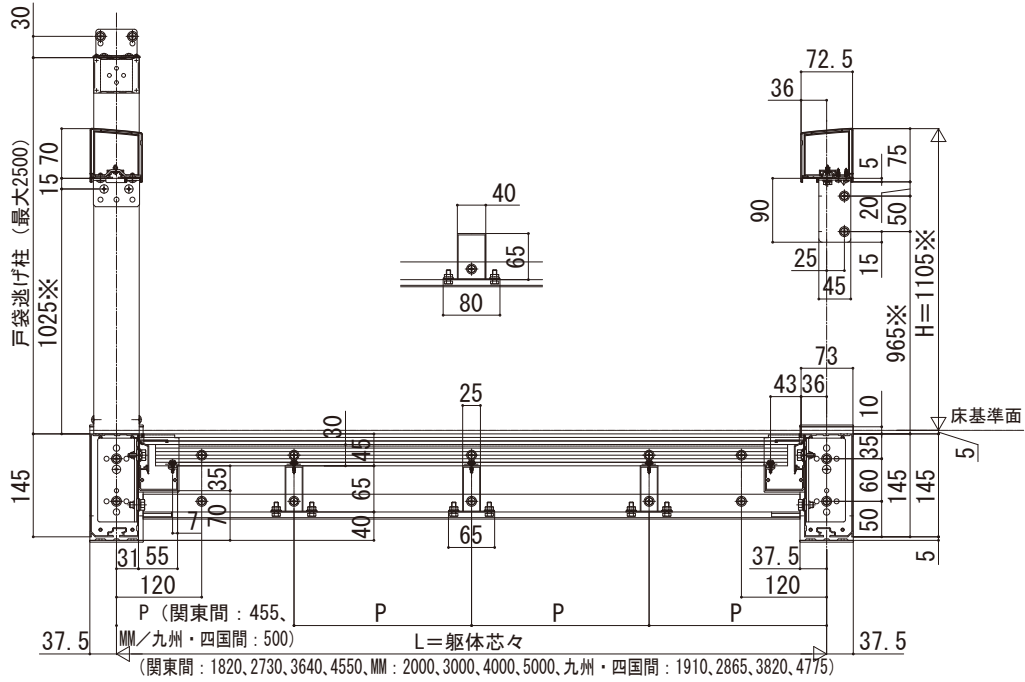

ルシアス バルコニー 柱建式

- ルシアス バルコニー 柱建式
- 戸袋逃げ柱 【単体】
- 側面図

※たて格子はH1205もあります

- 正面図

- 平面図