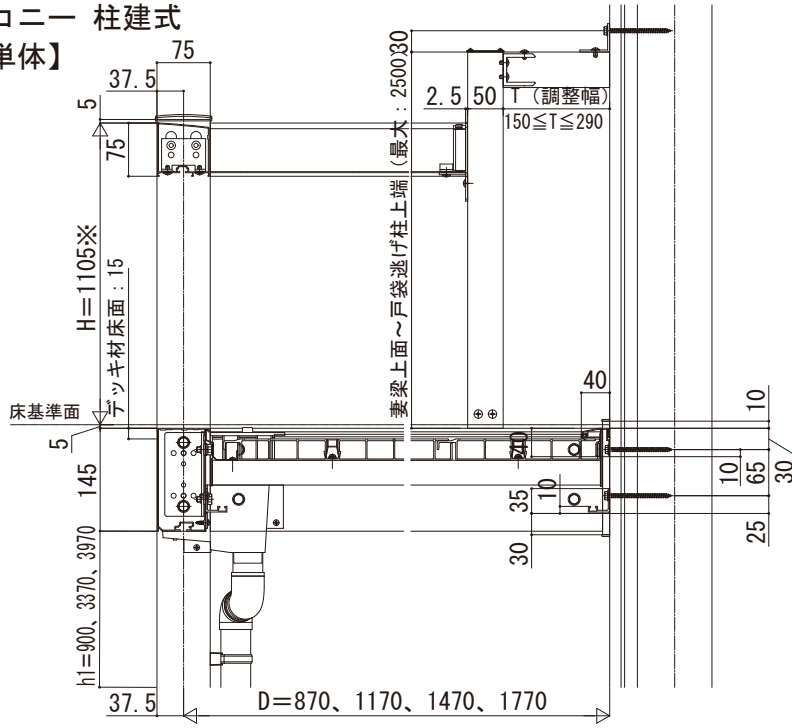

ルシアス バルコニー 柱建式

- ルシアス バルコニー 柱建式
- 戸袋逃げ柱 【単体】
- 側面図

※たて格子はH1205もあります

- 正面図

- 平面図