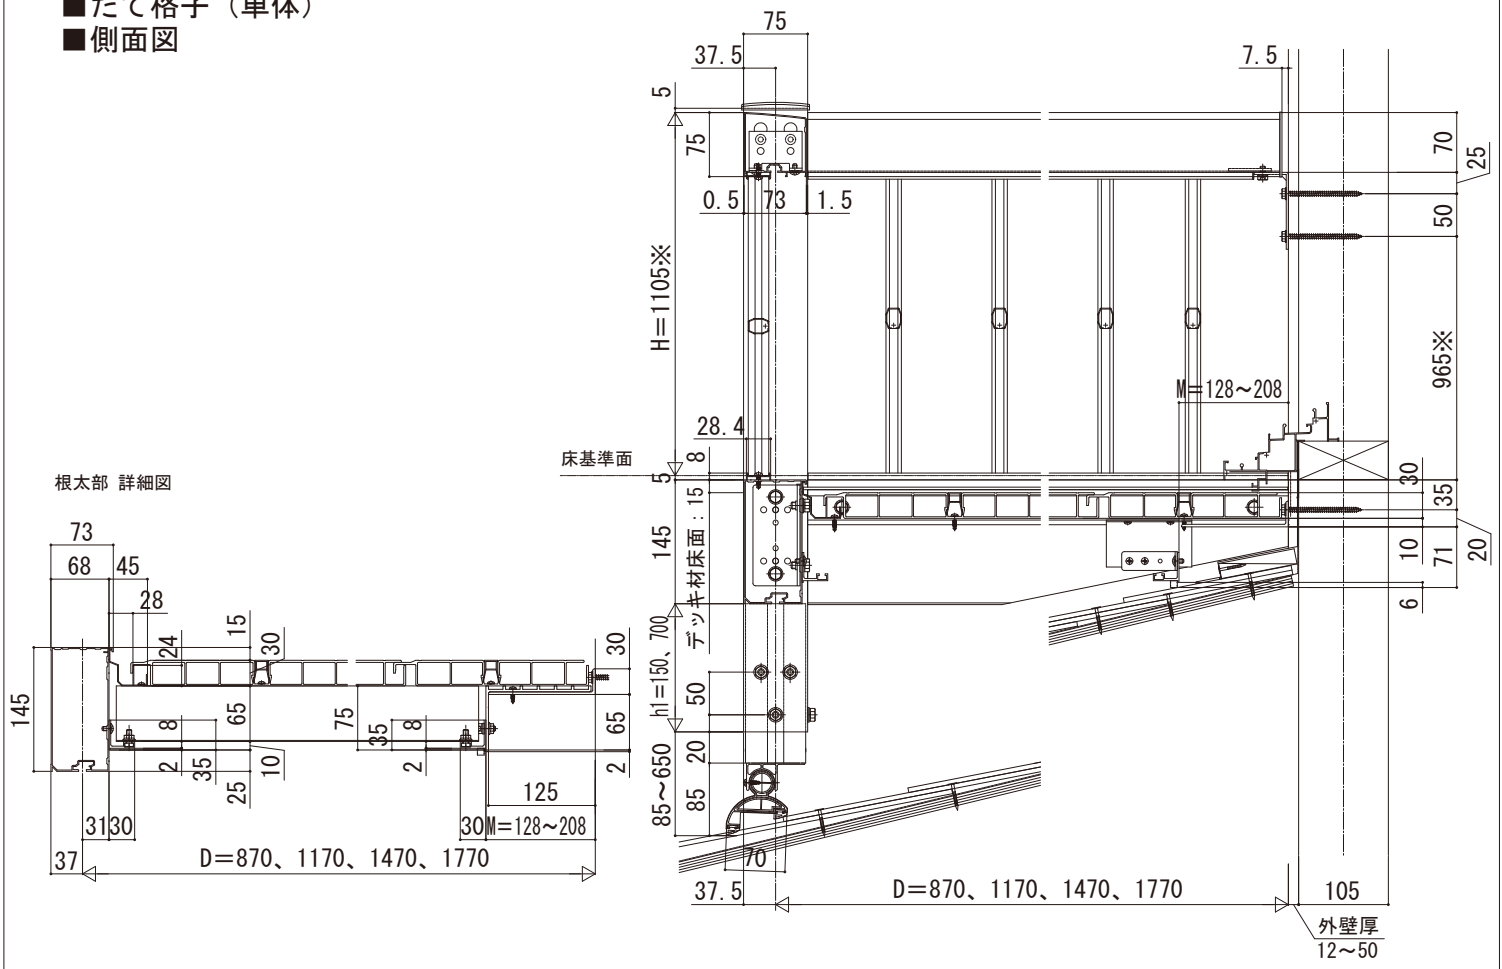

ルシアス バルコニー 屋根置き式

- ルシアス バルコニー 屋根置き式 持ち出し材 Bタイプ
- たて格子 (単体)
- 側面図

※たて格子はH1205もあります

■ 平面図