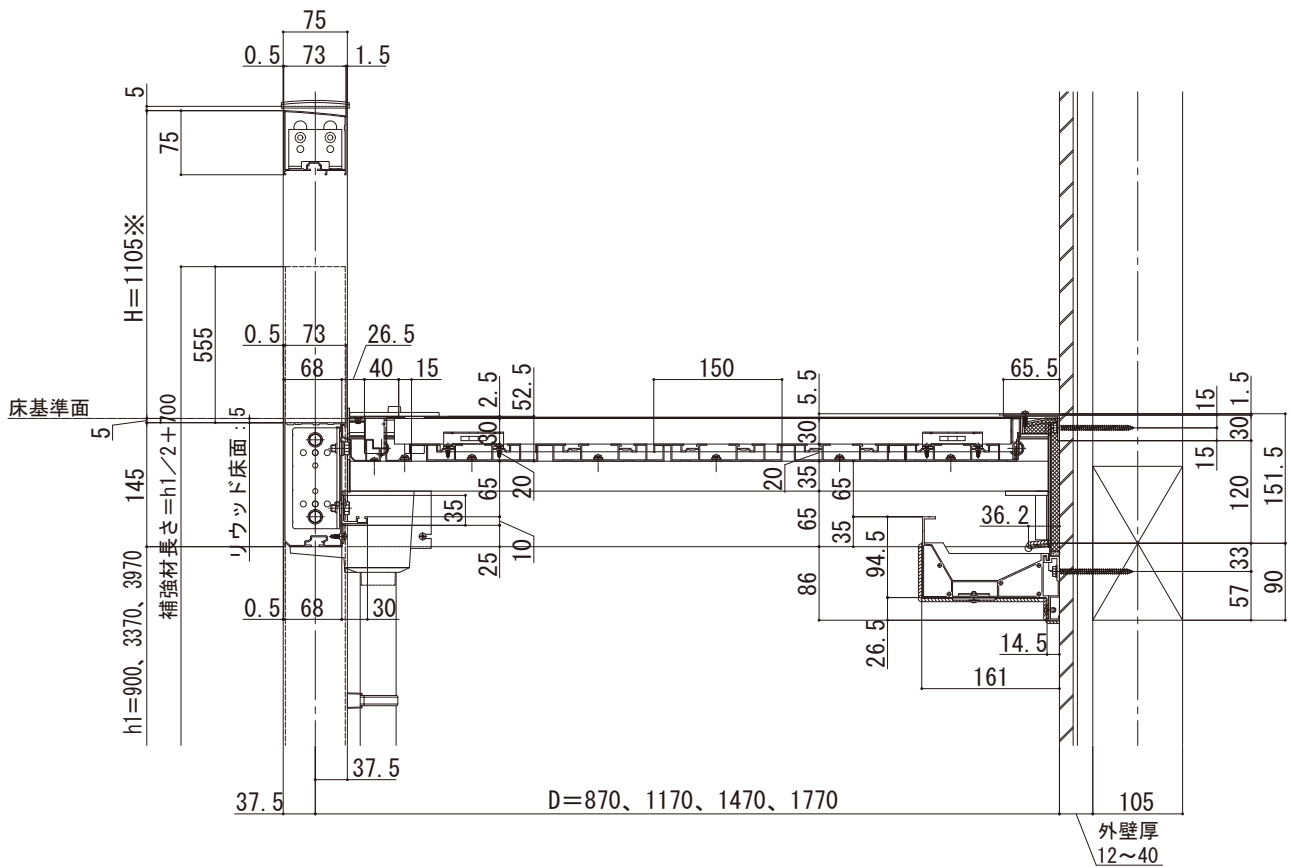

ロシアスバルコニー 柱建式

- ロシアスバルコニー 柱建式
- 下枠フラット引違い窓（連結） リウッド
- 側面図

※たて格子はH1205もあります

■平面図