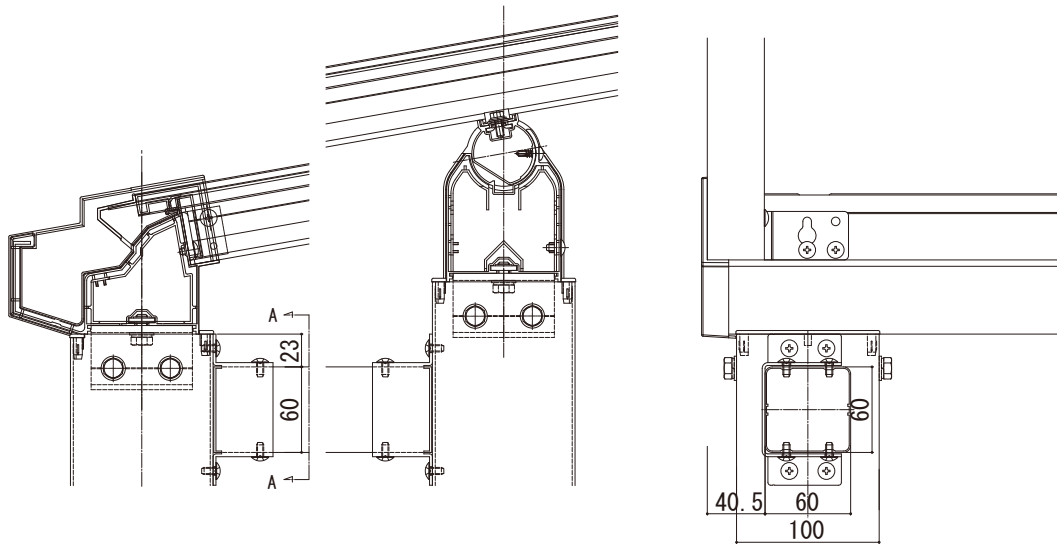

## ■オプション テラス屋根 独立納まり

すき間ふさぎ材

横材

A-A断面(1:1)