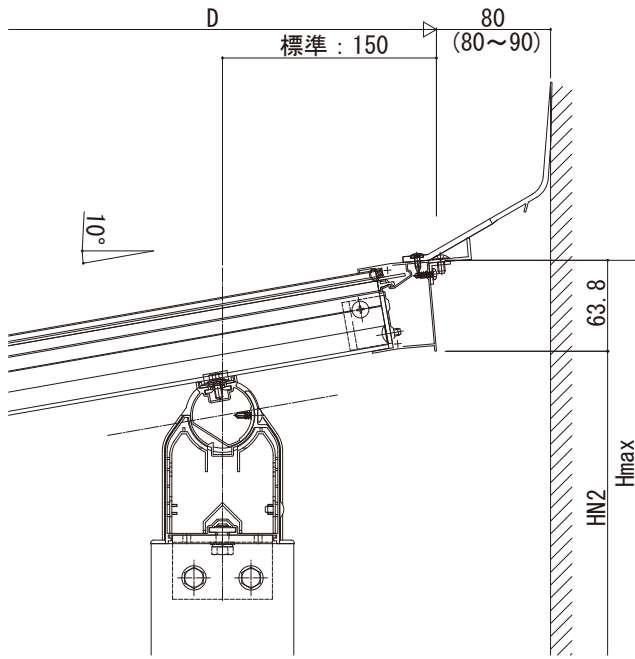

## ■オプション テラス屋根 独立納まり

すき間ふさぎ材

横材

A-A断面(1:1)