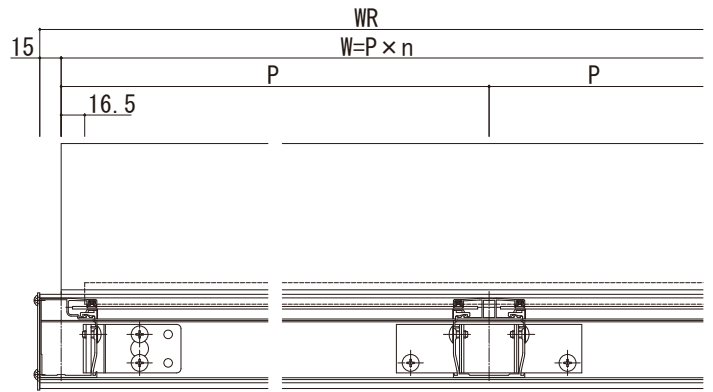

## ■オプション テラス屋根 独立納まり

すき間ふさぎ材

横材

A-A断面(1:1)