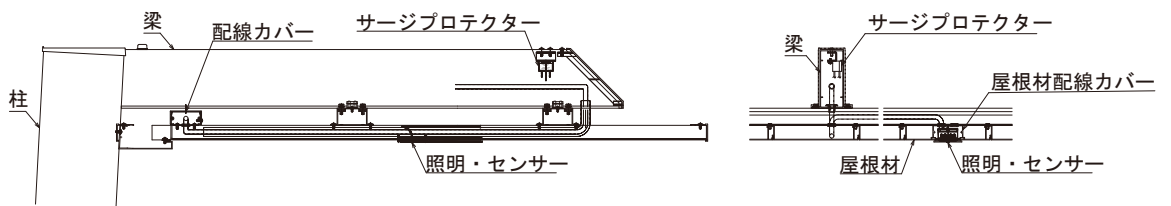

プレーンルーフ テラス

■プレーンルーフ テラス・オプション

■ダウンライト

■配線参考図

・VIEW UPのダウンライトをご使用の場合は、サージプロテクターを使用しません。

■結線概略図

■平面図

■側面図