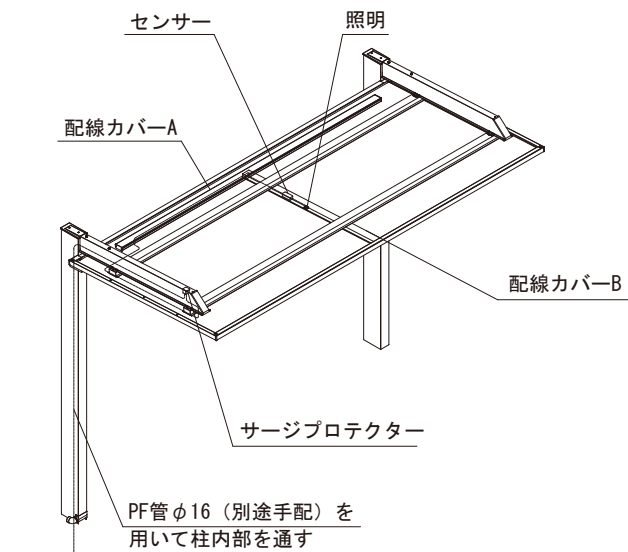

プレーンルーフ テラス

■プレーンルーフ テラス・オプション

■ダウンライト

■配線参考図

・VIEW UPのダウンライトをご使用の場合は、サージプロテクターを使用しません。

■結線概略図

■平面図

■側面図