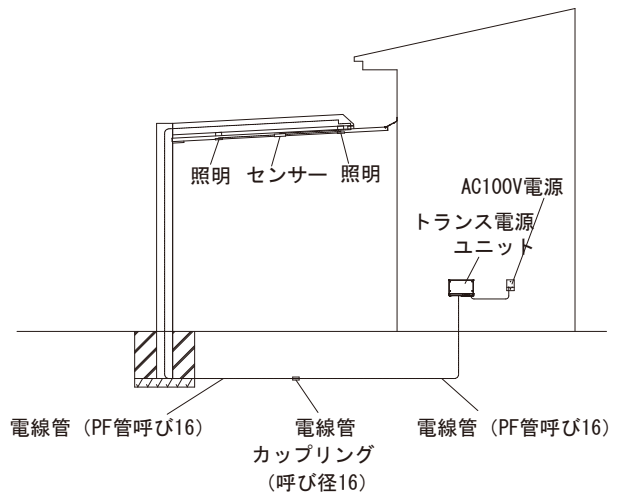

プレーンルーフ テラス

■プレーンルーフ テラス・オプション

■ダウンライト

■配線参考図

・VIEW UPのダウンライトをご使用の場合は、サージプロテクターを使用しません。

■結線概略図

■平面図

■側面図