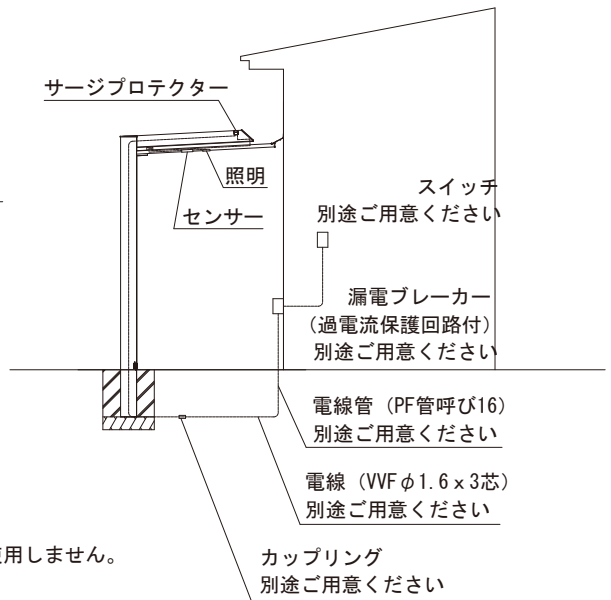

プレーンルーフ テラス

■プレーンルーフ テラス・オプション

■ダウンライト

■配線参考図

・VIEW UPのダウンライトをご使用の場合は、サージプロテクターを使用しません。

■結線概略図

■平面図

■側面図