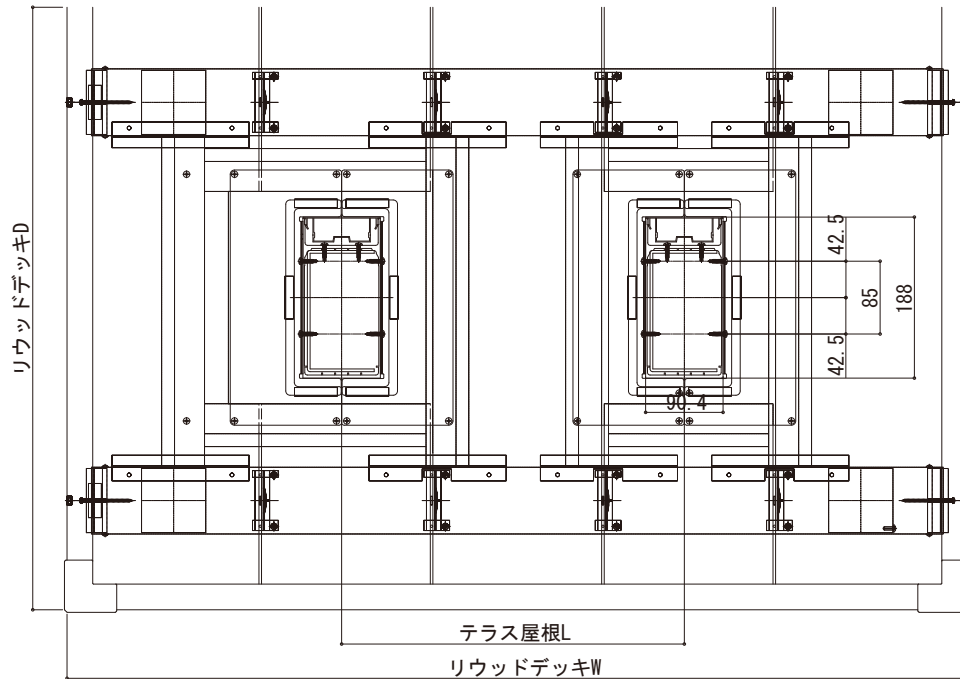

プレーンルーフ テラス

■プレーンルーフ テラス・オプション

- デッキ納まり用柱カバー

■姿図

■平面図

■側面図