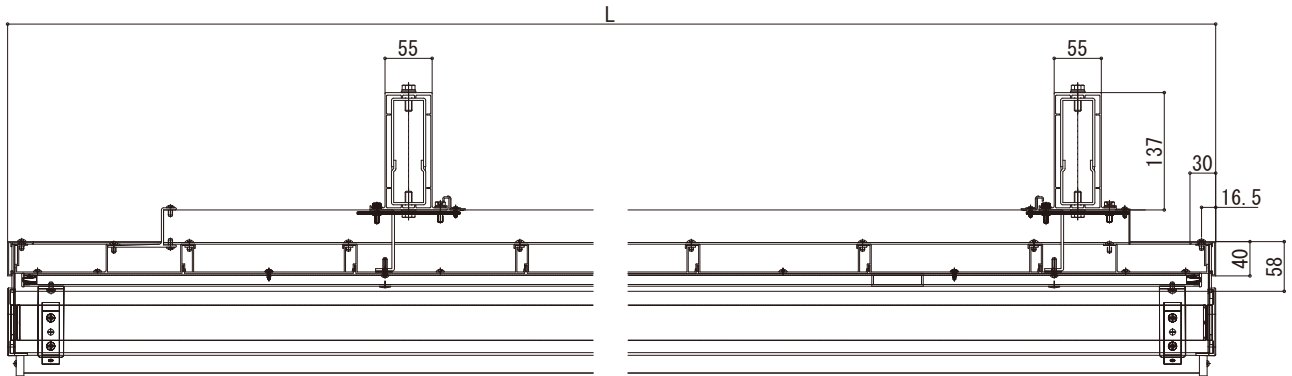

プレーンルーフ テラス

■プレーンルーフ テラス・オプション

●アウターシェード

■正面図

2.5間, 3間の場合

1間~2間(2間は~6尺)の場合

2間7尺の場合