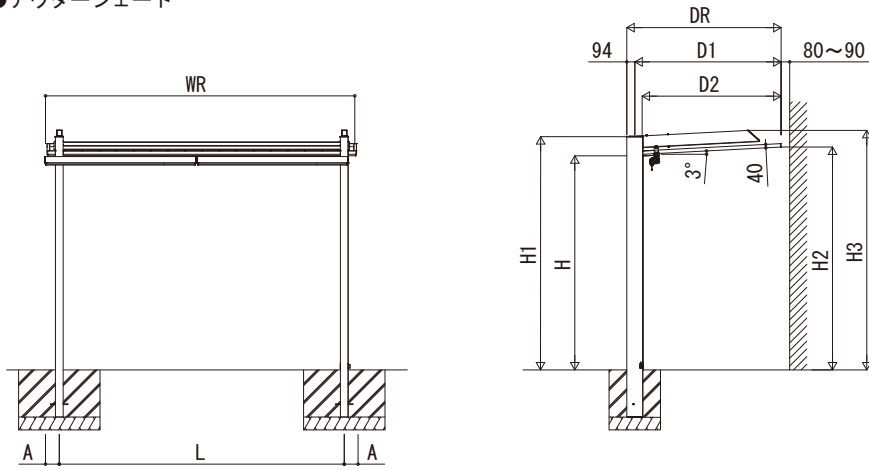

プレーンルーフ テラス

■プレーンルーフ テラス・オプション

●アウターシェード

■正面図

2.5間, 3間の場合

1間~2間(2間は~6尺)の場合

2間7尺の場合