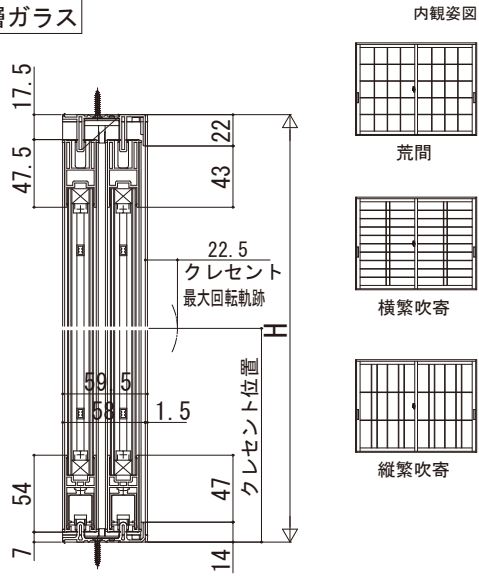

ウチリモ

■引違い窓 オプション品

●和室用複層ガラス 窓タイプ

複層ガラス