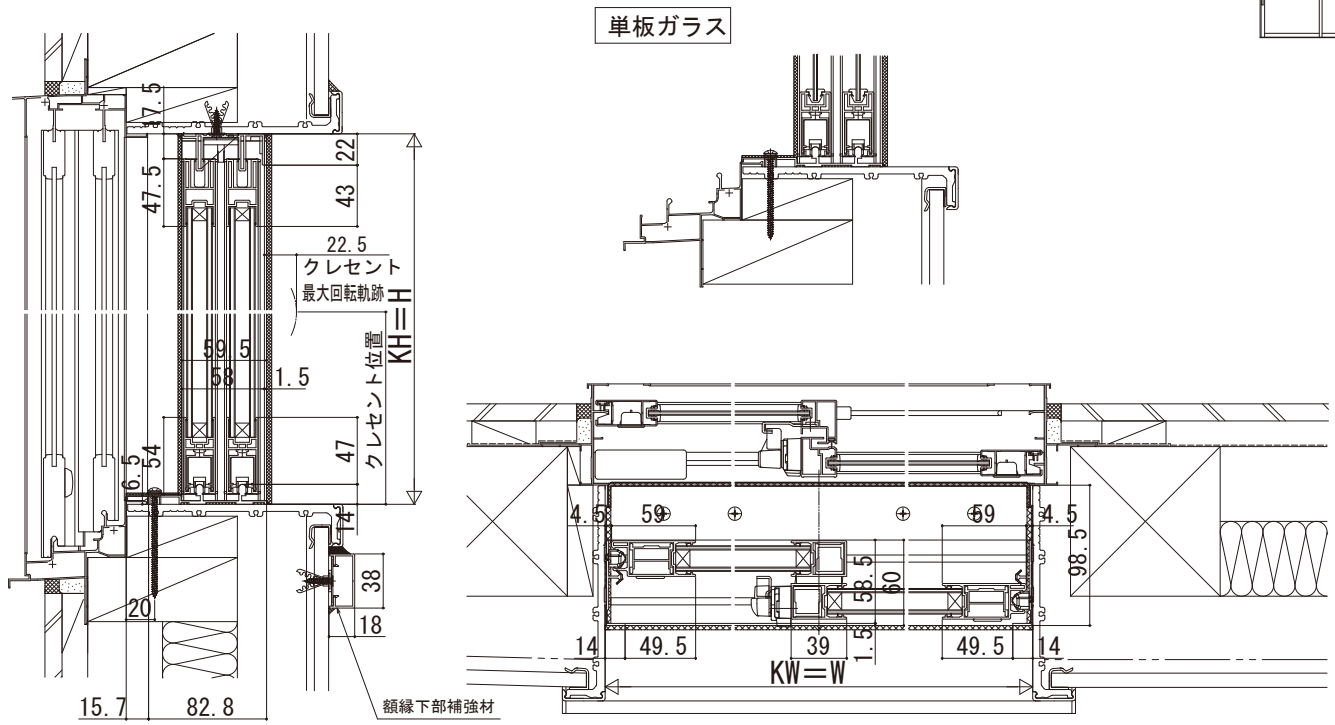

## ■浴室仕様 引違い窓 窓タイプ

- ユニットバス納まり（額縁下部補強材有）の場合

内観姿図

## ■浴室仕様 引違い窓 窓タイプ

- タイル納まりの場合