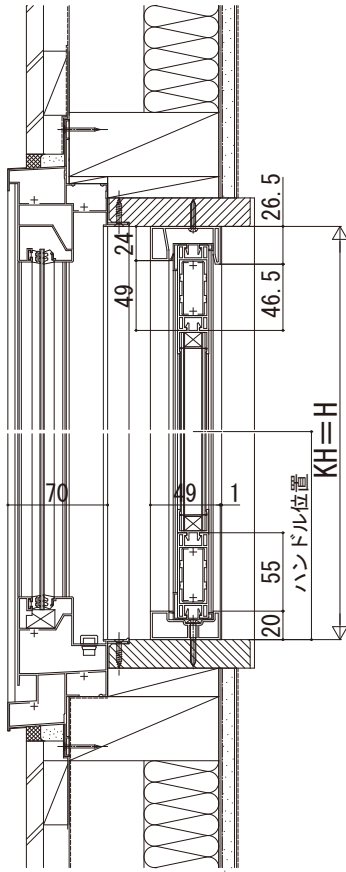

## ■FIX窓

●大壁納まりの場合

内観姿図

単板ガラス

## ■内開き窓

●大壁納まりの場合

内観姿図

左吊り 右吊り

単板ガラス

●アームストッパー

小タイプ

大タイプ