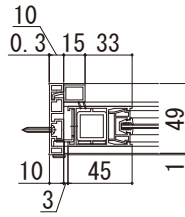

## ■FIX窓

●大壁納まりの場合

内観姿図

単板ガラス

## ■内開き窓

●大壁納まりの場合

内観姿図

左吊り 右吊り

単板ガラス

●アームストッパー

小タイプ

大タイプ