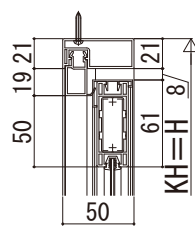

## ■内開き窓

●大壁納まりの場合

内観姿図

左吊り 右吊り

単板ガラス

●アームストッパー

小タイプ

大タイプ