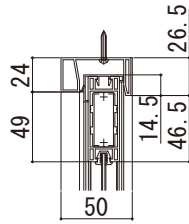

## ■FIX窓

●大壁納まりの場合

内観姿図

単板ガラス

## ■内開き窓

●大壁納まりの場合

内観姿図

左吊り 右吊り

単板ガラス

●アームストッパー

小タイプ

大タイプ