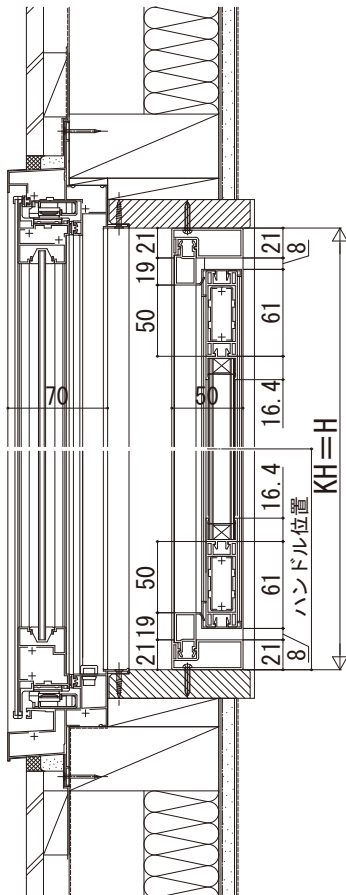

## ■FIX窓

●大壁納まりの場合

内観姿図

単板ガラス

## ■内開き窓

●大壁納まりの場合

内観姿図

左吊り 右吊り

単板ガラス

●アームストッパー

小タイプ

大タイプ