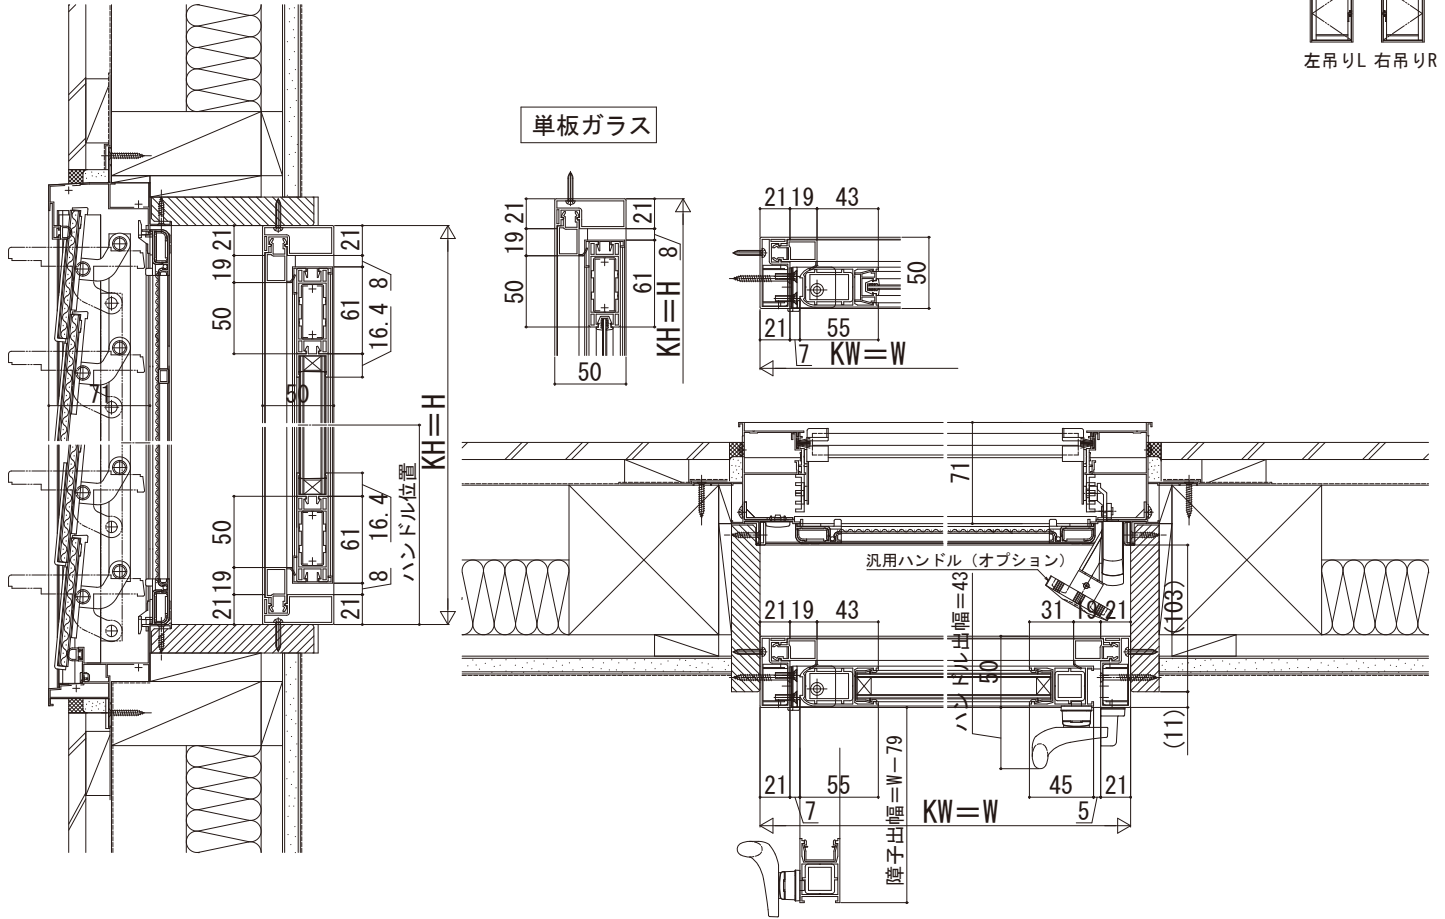

## ■内開き窓

- 枠持ち出し納まりの場合

内観姿図

左吊りL 右吊りR

## ■内開き窓

- 標準納まりの場合
- ふかし枠25

内観姿図

左吊りL 右吊りR