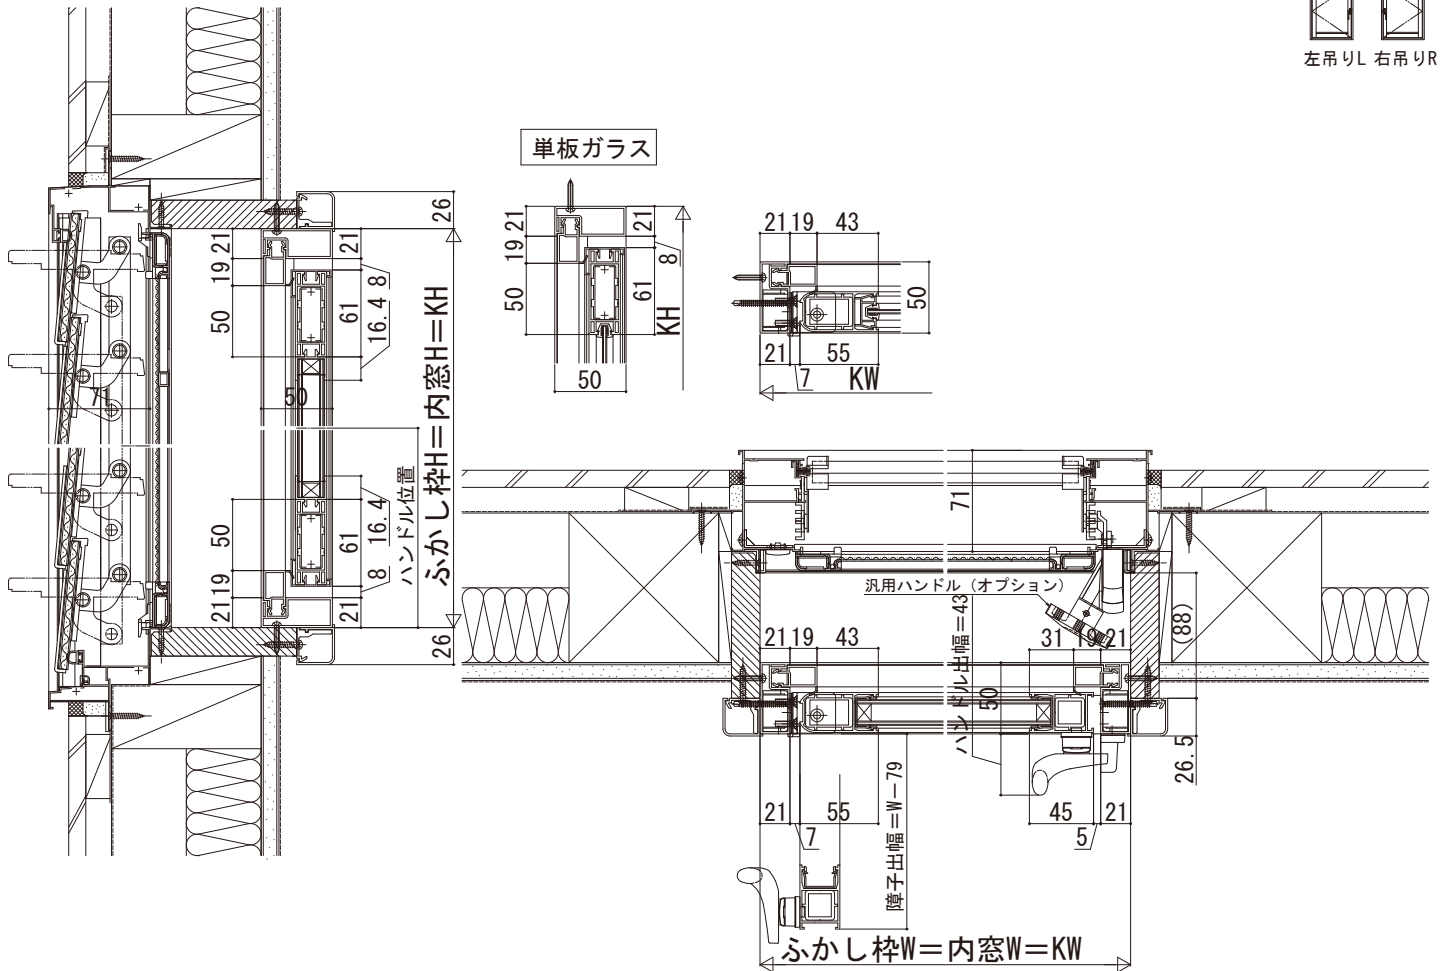

## ■内開き窓

- 枠持ち出し納まりの場合

内観姿図

左吊りL 右吊りR

## ■内開き窓

- 標準納まりの場合
- ふかし枠25

内観姿図

左吊りL 右吊りR