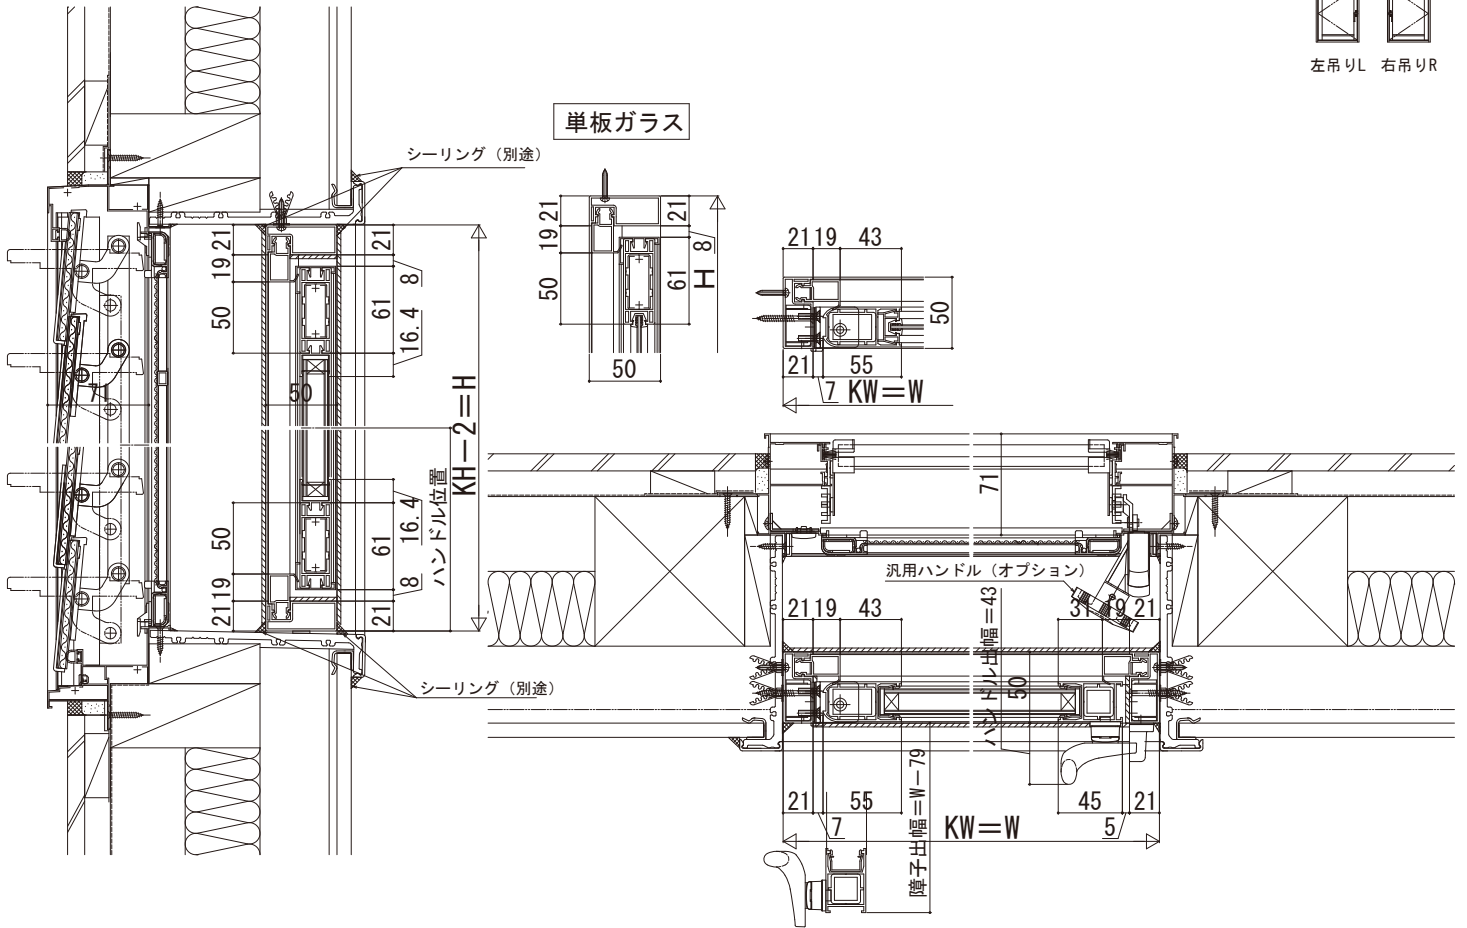

ウチリモ

■浴室仕様 内開き窓

●ユニットバス納まりの場合

内観姿図

左吊りL 右吊りR

■浴室仕様 内開き窓

●タイル納まりの場合

内観姿図

左吊りL 右吊りR