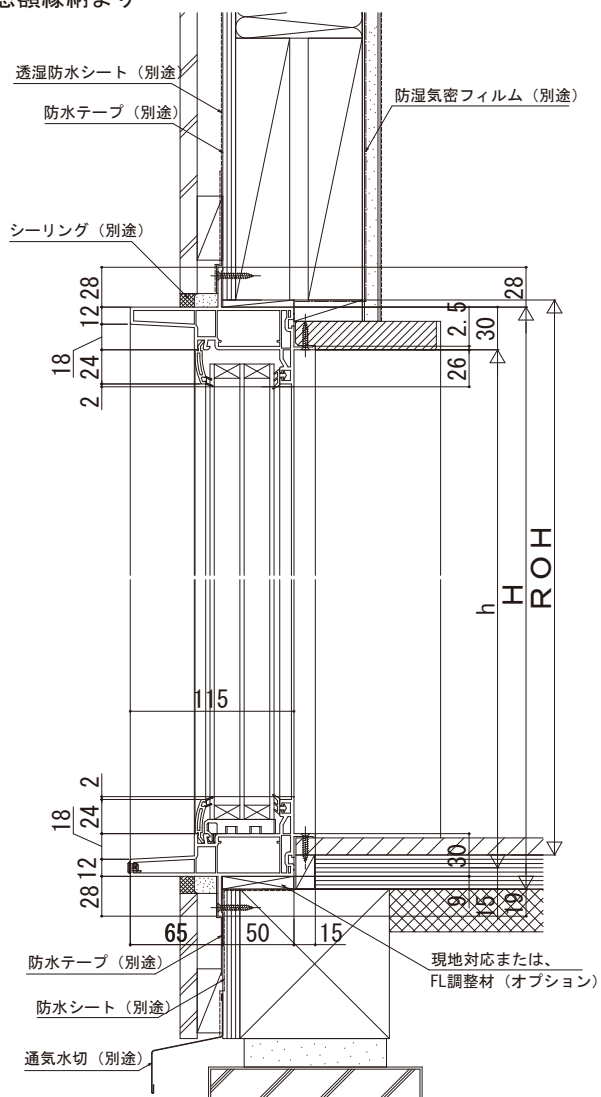

# APW430 FIX窓／アングル付枠

2×4

内観姿図

## ■FIX窓

- アングル付
- テラスタイプ
- 窓額縁納まり

**注意**

掃除機や玩具等とガラスの接触を防止する場合は、ガラス面とフロア面が同じにならないように配慮してください。

※ROH/ROW寸法は納まりによって異なります。  
規格表の数値は参考値です。納まり図の数値とは異なります。