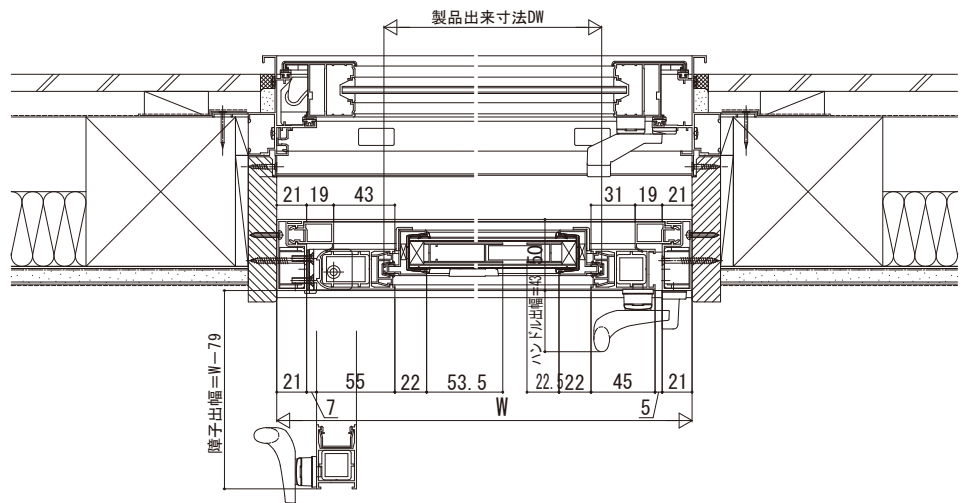

## ■ウチリモ 内窓用 ブラインド入複層ガラス

### ●ウチリモ 内窓 引違い窓に取付けた場合

内観姿図

### ●ウチリモ 内窓 内開き窓に取付けた場合

内観姿図

左吊りL 右吊りR