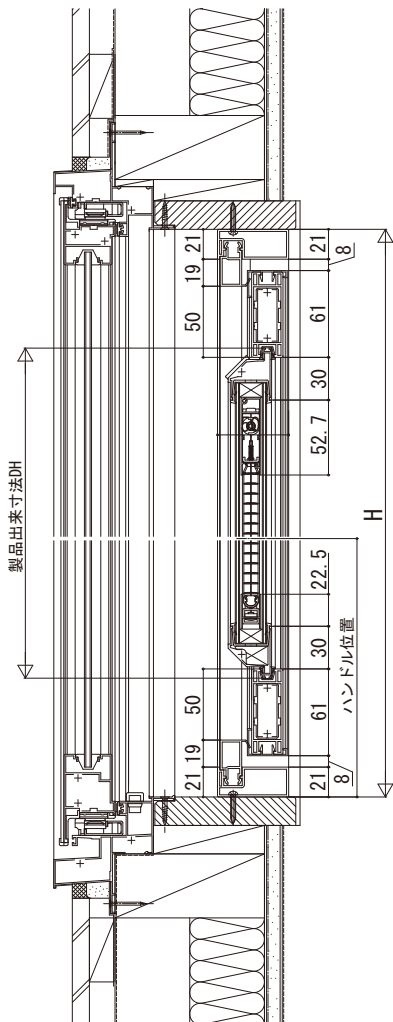

## ■ウチリモ 内窓用 ブラインド入複層ガラス

### ●ウチリモ 内窓 引違い窓に取付けた場合

内観姿図

### ●ウチリモ 内窓 内開き窓に取付けた場合

内観姿図

左吊りL 右吊りR