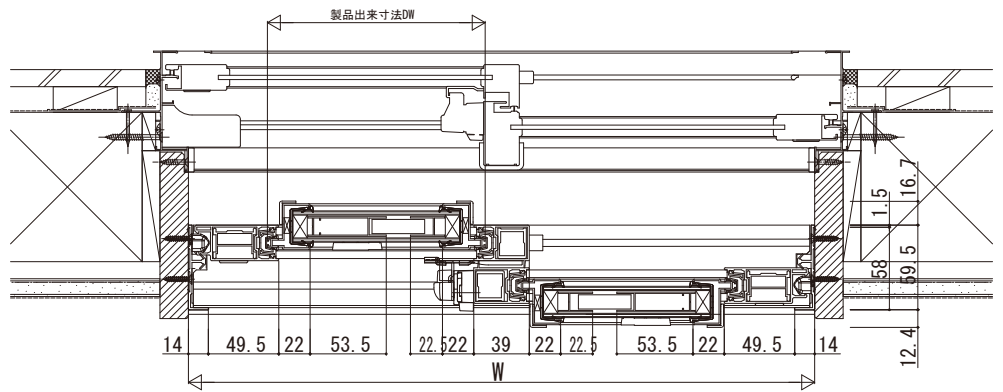

## ■ウチリモ 内窓用 ブラインド入複層ガラス

### ●ウチリモ 内窓 引違い窓に取付けた場合

内観姿図

### ●ウチリモ 内窓 内開き窓に取付けた場合

内観姿図

左吊りL 右吊りR