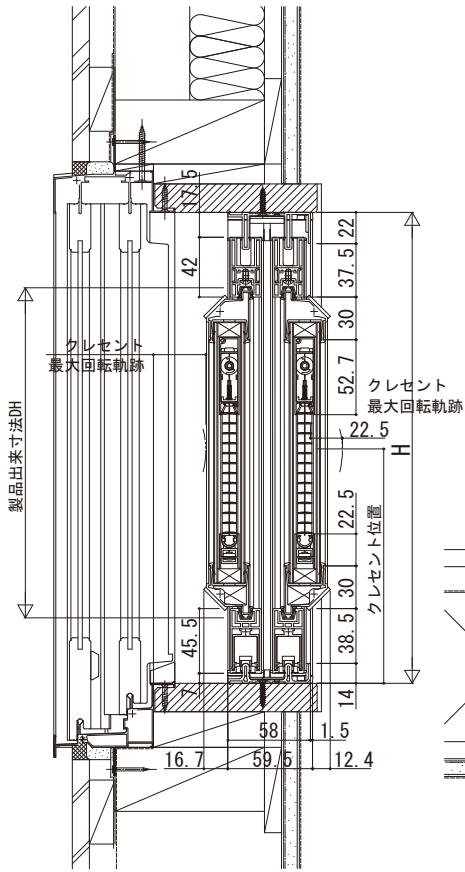

## ■ウチリモ 内窓用 ブラインド入複層ガラス

### ●ウチリモ 内窓 引違い窓に取付けた場合

内観姿図

### ●ウチリモ 内窓 内開き窓に取付けた場合

内観姿図

左吊りL 右吊りR