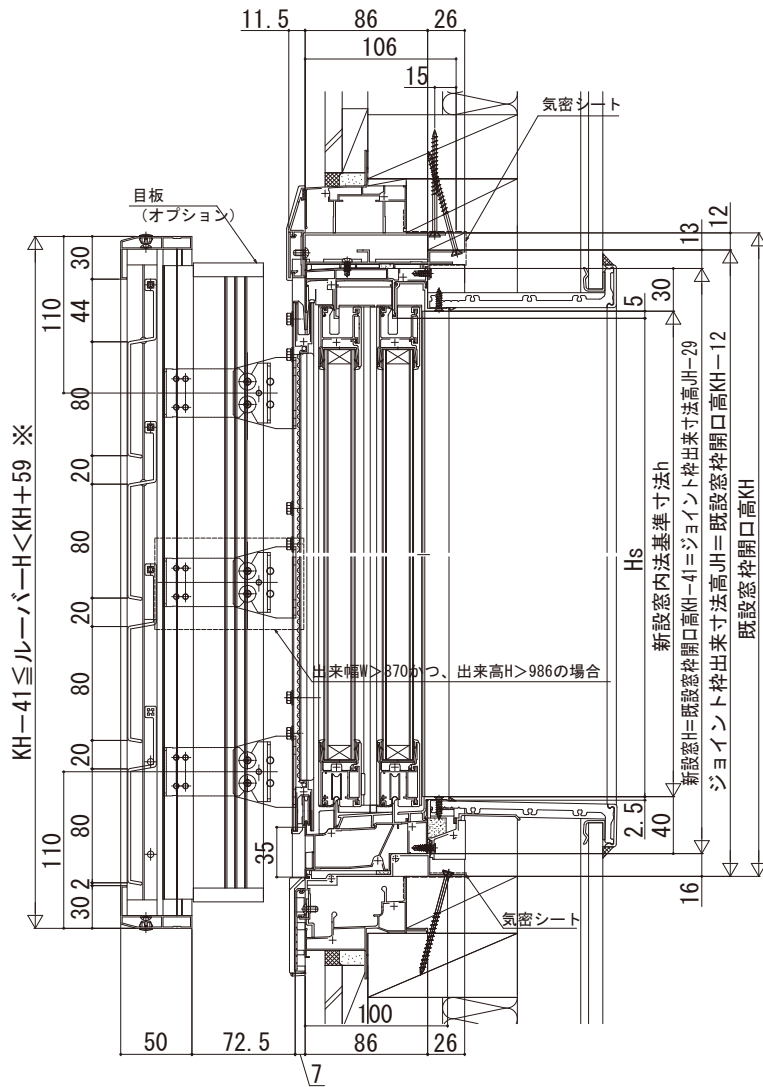

## ■浴室仕様

【既設窓】：引違い窓

【新設窓】：アルミ樹脂複合窓 浴室仕様 引違い窓 (80+15) + プライバシースクリーン

※ルーバーHはKHに応じて  
100mm単位での対応