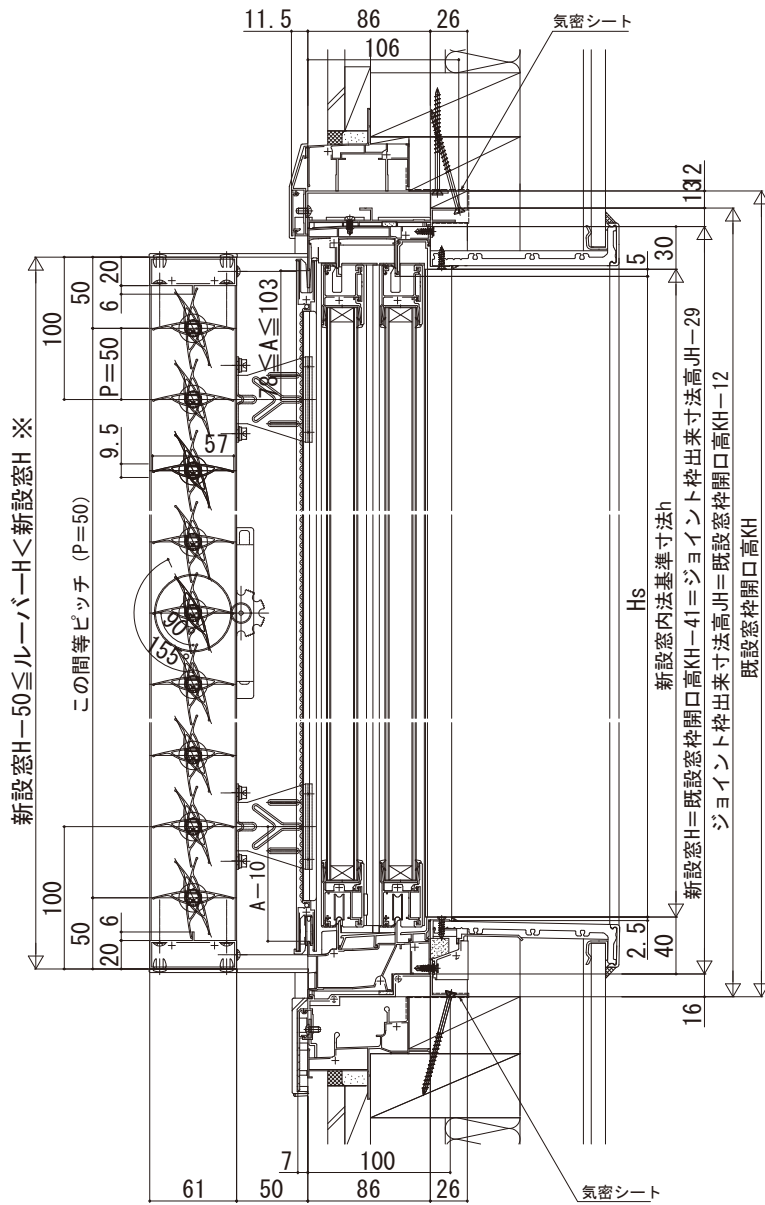

■居室仕様

【既設窓】：引違い窓

【新設窓】：アルミ樹脂複合窓 浴室仕様 引違い窓 (180+15) + 多機能ルーバー

※ルーバーHは、新設窓Hに応じて50mm単位での対応。