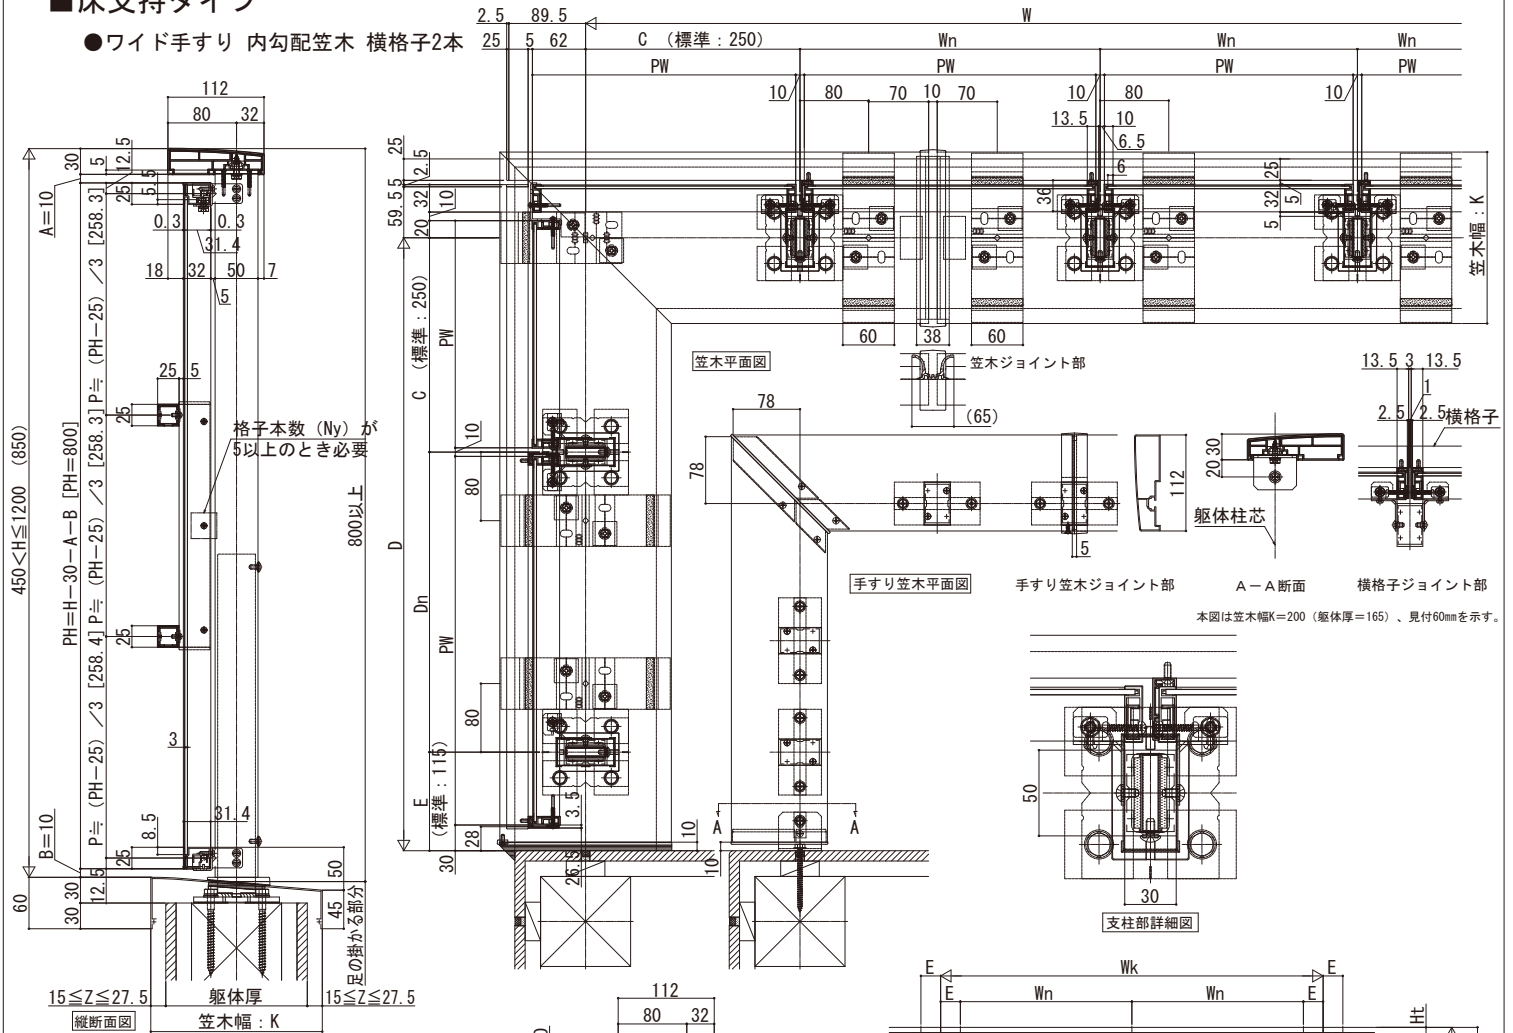

# エルビュート ハンドレール

## ■エルビュート ハンドレール 格子付き四辺支持 ■床支持タイプ

※設定笠木幅・適応躯体厚は、各シリーズの技術資料をご参照ください。  
※笠木見付70mm仕様は、ベースレールの納まり図をご参照ください。

●ワイド手すり 内勾配笠木 横格子2本

## ■掘込みタイプ

●ワイド手すり 内勾配笠木 横格子2本