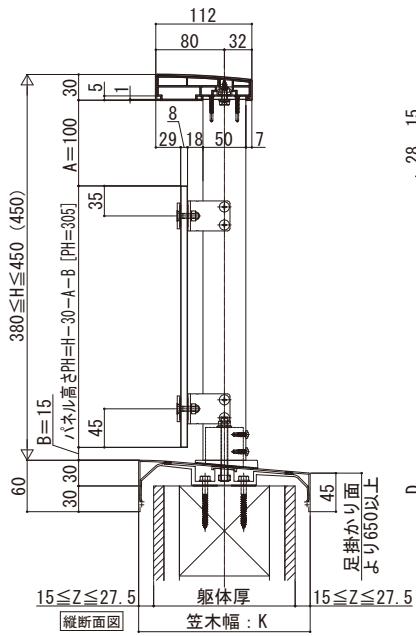

## ■エルビュート ハンドレール DPGパネル

### ■中腰レールタイプ

- ワイド手すり 内勾配笠木

※設定笠木幅・適応躯体厚は、各シリーズの技術資料をご参照ください。  
 ※笠木見付70mm仕様は、ベースレールの納まり図をご参照ください。