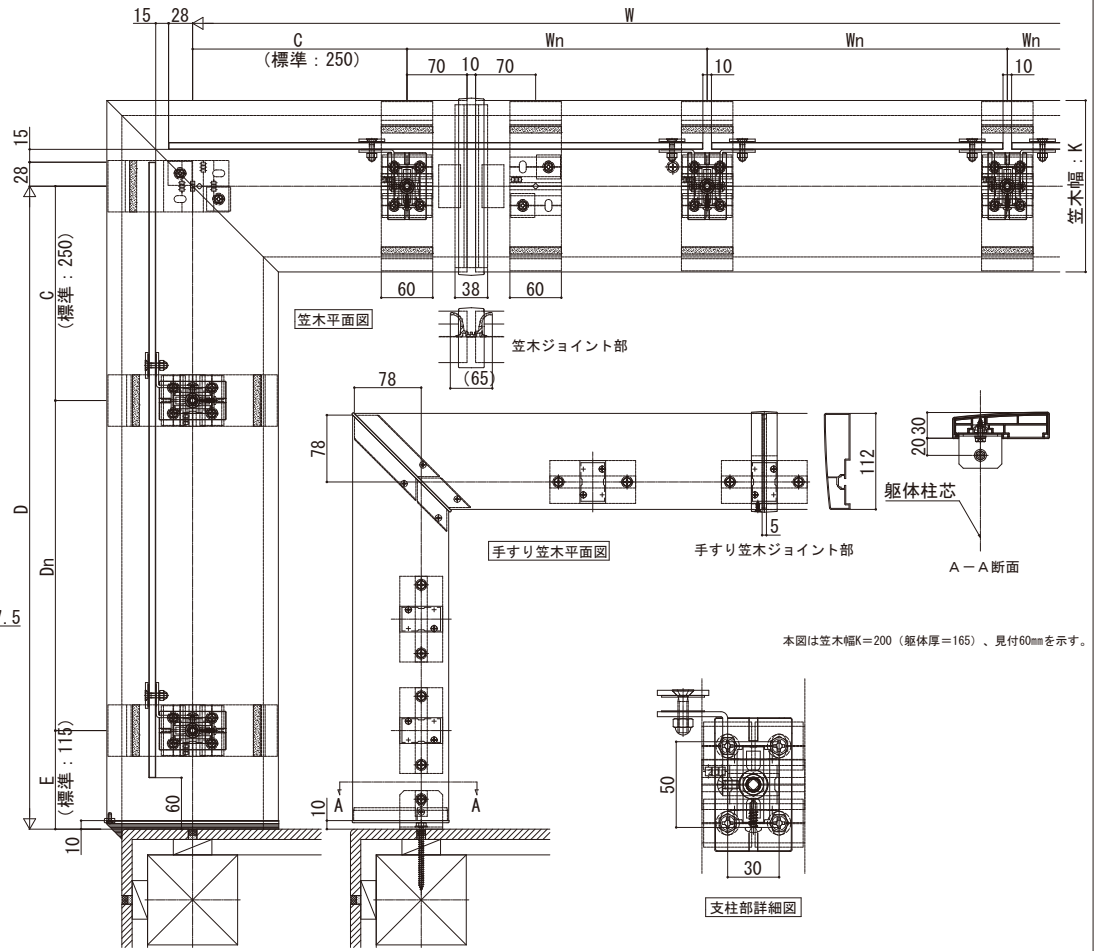

# エルビュート ハンドレール

## ■エルビュート ハンドレール DPGパネル

### ■中腰レールタイプ

- ワイド手すり 内勾配笠木

※設定笠木幅・適応躯体厚は、各シリーズの技術資料をご参照ください。  
 ※笠木見付70mm仕様は、ベースレールの納まり図をご参照ください。

## ■床支持タイプ

- スリム手すり 内勾配笠木