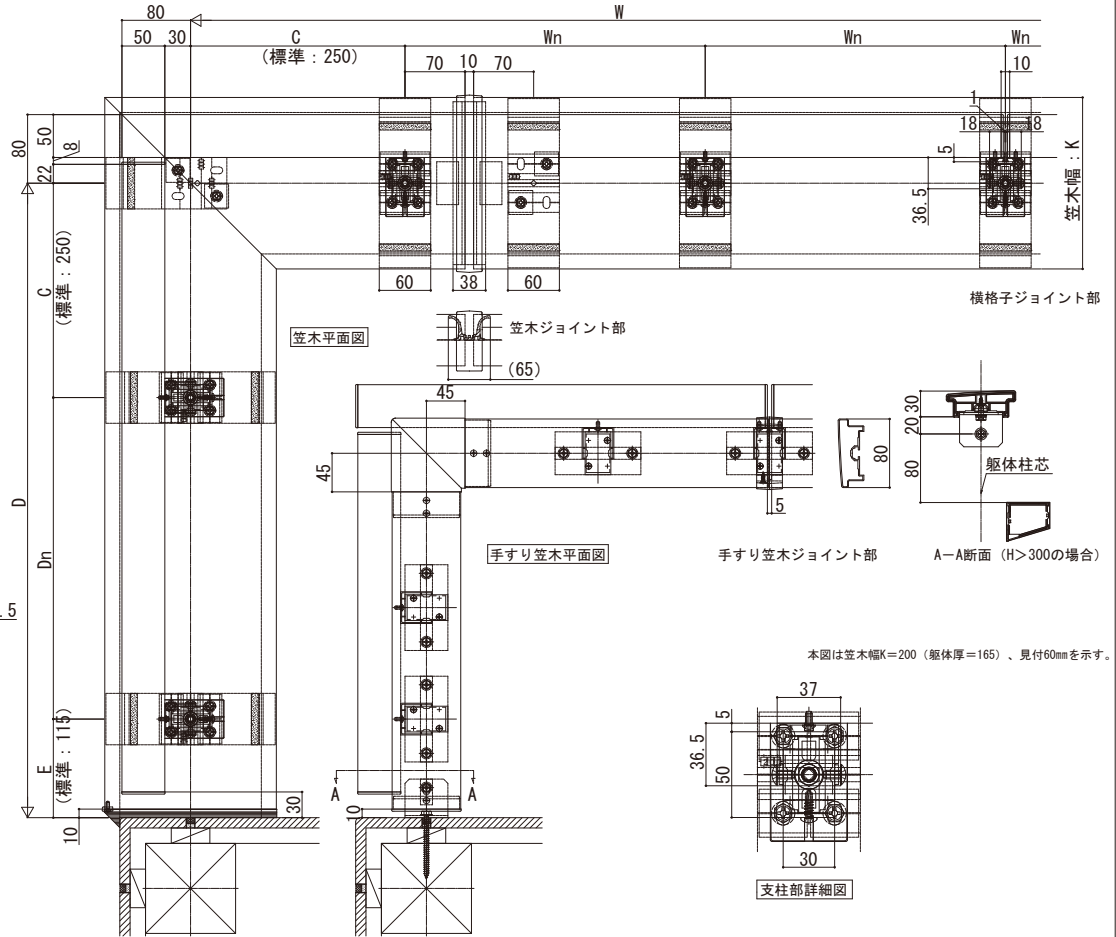

ロシアス ハンドレール

■ロシアス ハンドレール ■中腰レールタイプ

- 台形格子
- スリム手すり 内勾配笠木

※設定笠木幅・適応躯体厚は、各シリーズの技術資料をご参照ください。
※笠木見付70mm仕様は、ベースレールの納まり図をご参照ください。

- 組合せ格子
- ワイド手すり 内勾配笠木