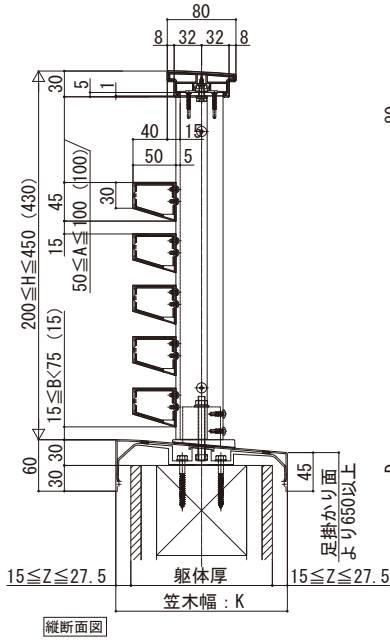

ロシアス ハンドレール

■ロシアス ハンドレール ■中腰レールタイプ

- 台形格子
- スリム手すり 内勾配笠木

※設定笠木幅・適応躯体厚は、各シリーズの技術資料をご参照ください。
※笠木見付70mm仕様は、ベースレールの納まり図をご参照ください。

- 組合せ格子
- ワイド手すり 内勾配笠木