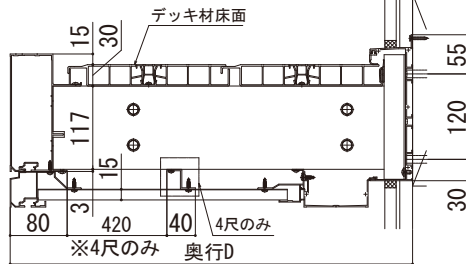

ルシアス バルコニー

■ルシアス バルコニー 持ち出し式 (胴差し納まり)

■桁隠しなし 横格子 【軒天+集合樋】

■側面図

●妻梁部

奥行2尺・3尺

呼称奥行	D
2尺	565
3尺	855
4尺	1155

奥行4尺

奥行4尺

奥行4尺

本図は3尺の場合を示す。

●先付ブラケット部

奥行2尺・3尺

●根太部

奥行2尺・3尺

■平面図

製品L=躯体芯々

呼称奥行	D
2尺	565
3尺	855
4尺	1155

間東間	躯体間口		製品L
	1間	2間	
間東間	1間	1820	1820
	1.5間	2730	2730
	2間	3640	3640
メーターモジュール	1間	4550	4550
	1.5間	3000	3000
	2間	4000	4000
	2.5間	5000	5000