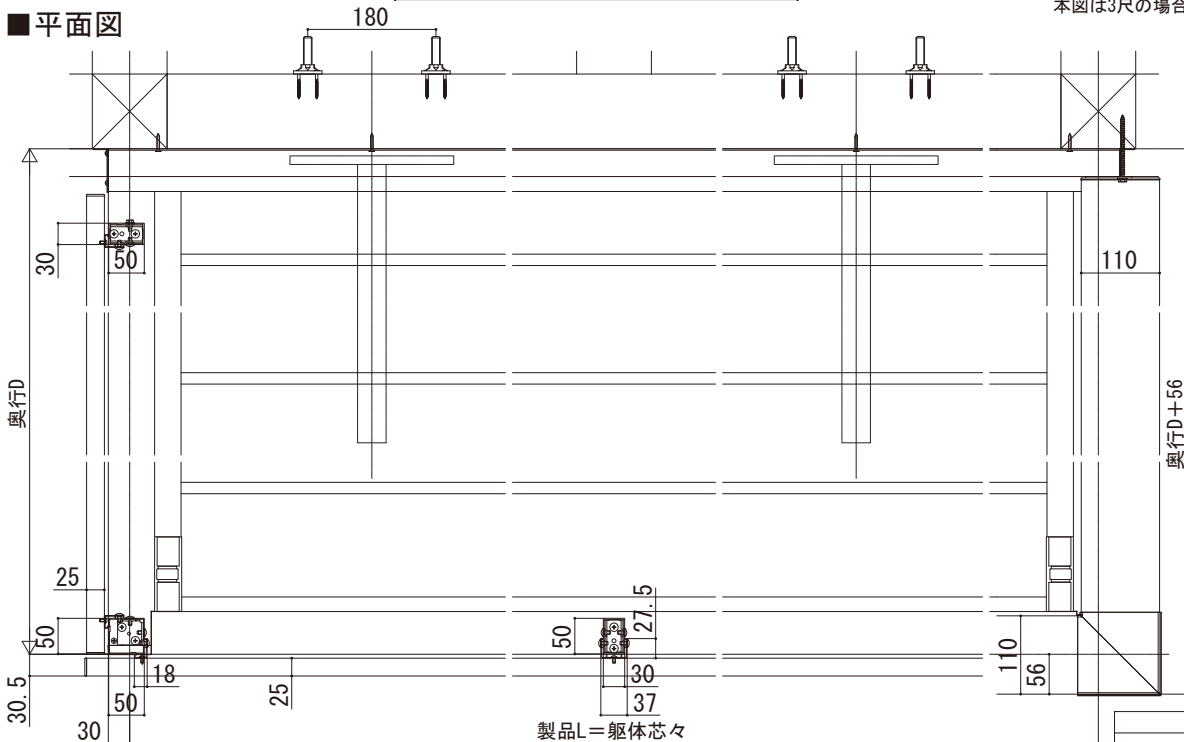

ルシアス バルコニー

■ルシアス バルコニー 持ち出し式 (胴差し納まり)

■桁隠しなし 横格子 【軒天+集合樋】

■側面図

●妻梁部

奥行2尺・3尺

呼称奥行	D
2尺	565
3尺	855
4尺	1155

奥行4尺

奥行4尺

奥行4尺

本図は3尺の場合を示す。

●先付ブラケット部

奥行2尺・3尺

●根太部

奥行2尺・3尺

■平面図

製品L=躯体芯々

呼称奥行	D
2尺	565
3尺	855
4尺	1155

間東間	躯体間口		製品L
	1間	2間	
間東間	1間	1820	1820
	1.5間	2730	2730
	2間	3640	3640
メーターモジュール	1間	4550	4550
	1.5間	3000	3000
	2間	4000	4000
	2.5間	5000	5000