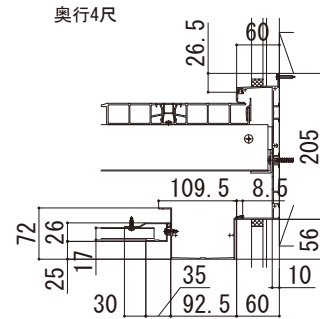

ルシアス バルコニー

■ルシアス バルコニー 持ち出し式 (胴差し納まり)

■桁隠しなし 横格子 【軒天+集合樋】

■側面図

●妻梁部

奥行2尺・3尺

呼称奥行	D
2尺	565
3尺	855
4尺	1155

奥行4尺

奥行4尺

奥行4尺

本図は3尺の場合を示す。

●先付ブラケット部

奥行2尺・3尺

●根太部

奥行2尺・3尺

■平面図

製品L=躯体芯々

呼称奥行	D
2尺	565
3尺	855
4尺	1155

間東間	躯体間口		製品L
	1間	2間	
間東間	1間	1820	1820
	1.5間	2730	2730
	2間	3640	3640
メーターモジュール	1間	4550	4550
	1.5間	3000	3000
	2間	4000	4000
	2.5間	5000	5000