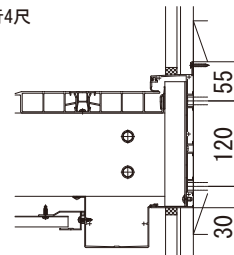

ルシアス バルコニー

■ルシアス バルコニー 持ち出し式 (胴差し納まり)

■桁隠しなし 横格子 【軒天+集合樋】

■側面図

●妻梁部

奥行2尺・3尺

呼称奥行	D
2尺	565
3尺	855
4尺	1155

奥行4尺

奥行4尺

奥行4尺

本図は3尺の場合を示す。

●先付ブラケット部

奥行2尺・3尺

●根太部

奥行2尺・3尺

■平面図

製品L=躯体芯々

呼称奥行	D
2尺	565
3尺	855
4尺	1155

間東間	躯体間口		製品L
	1間	2間	
間東間	1間	1820	1820
	1.5間	2730	2730
	2間	3640	3640
メーターモジュール	1間	4550	4550
	1.5間	3000	3000
	2間	4000	4000
	2.5間	5000	5000