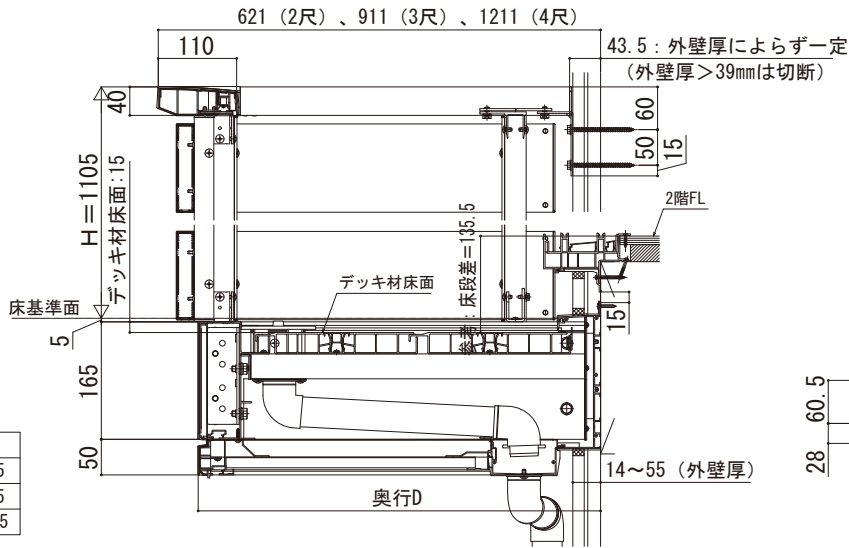

ルシアス バルコニー

■ルシアス バルコニー 持ち出し式 (胴差し納まり)

■桁隠しなし 横格子 【軒天+集合樋】

■側面図

●妻梁部

奥行2尺・3尺

呼称奥行	D
2尺	565
3尺	855
4尺	1155

奥行4尺

奥行4尺

奥行4尺

本図は3尺の場合を示す。

●先付ブラケット部

奥行2尺・3尺

●根太部

奥行2尺・3尺

■平面図

製品L=躯体芯々

呼称奥行	D
2尺	565
3尺	855
4尺	1155

間東間	躯体間口		製品L
	1間	2間	
間東間	1間	1820	1820
	1.5間	2730	2730
	2間	3640	3640
メーターモジュール	1間	4550	4550
	1.5間	3000	3000
	2間	4000	4000
	2.5間	5000	5000