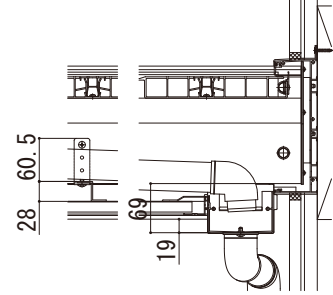

ルシアス バルコニー

■ルシアス バルコニー 持ち出し式 (胴差し納まり)

■桁隠しなし 横格子 【軒天+集合樋】

■側面図

●妻梁部

奥行2尺・3尺

呼称奥行	D
2尺	565
3尺	855
4尺	1155

奥行4尺

奥行4尺

奥行4尺

本図は3尺の場合を示す。

●先付ブラケット部

奥行2尺・3尺

●根太部

奥行2尺・3尺

■平面図

製品L=躯体芯々

呼称奥行	D
2尺	565
3尺	855
4尺	1155

間東間	躯体間口		製品L
	1間	2間	
間東間	1間	1820	1820
	1.5間	2730	2730
	2間	3640	3640
メーターモジュール	1間	4550	4550
	1.5間	3000	3000
	2間	4000	4000
	2.5間	5000	5000