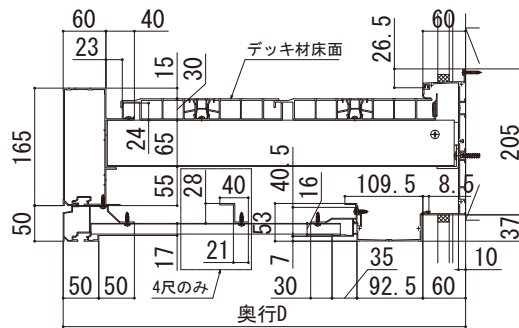

ルシアス バルコニー

■ルシアス バルコニー 持ち出し式 (胴差し納まり)

■桁隠しなし 横格子 【軒天+集合樋】

■側面図

●妻梁部

奥行2尺・3尺

呼称奥行	D
2尺	565
3尺	855
4尺	1155

奥行4尺

奥行4尺

奥行4尺

本図は3尺の場合を示す。

●先付ブラケット部

奥行2尺・3尺

●根太部

奥行2尺・3尺

■平面図

製品L=躯体芯々

呼称奥行	D
2尺	565
3尺	855
4尺	1155

間東間	躯体間口		製品L
	1間	2間	
間東間	1間	1820	1820
	1.5間	2730	2730
	2間	3640	3640
メーターモジュール	1間	4550	4550
	1.5間	3000	3000
	2間	4000	4000
	2.5間	5000	5000