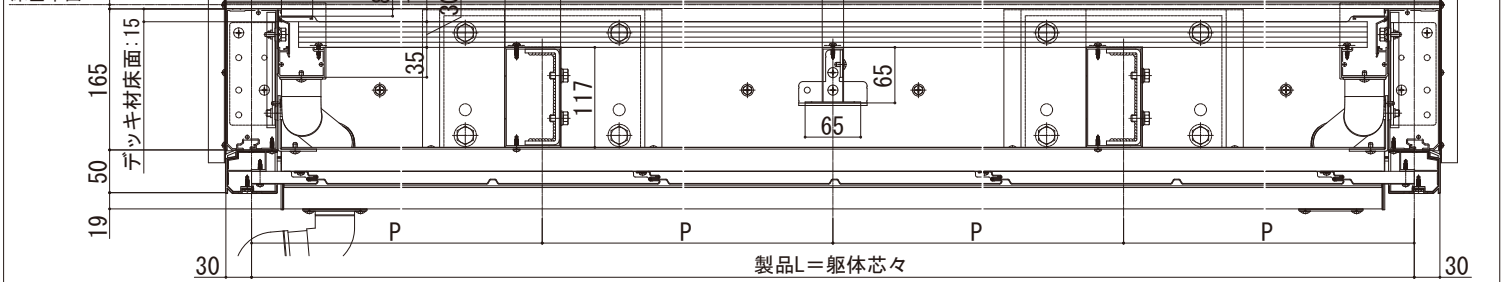

ルシアス バルコニー

■ルシアス バルコニー 持ち出し式（胴差し納まり）

■桁隠しなし 横格子【軒天+集合樋】

■正面図

●躯体側

奥行2尺・3尺

奥行4尺

床基準面 5

●桁側

躯体間口		製品L	P
関東間	1間	1820	1820
	1.5間	2730	2730
	2間	3640	3640
	2.5間	4550	4550
メーターモジュール	1間	2000	2000
	1.5間	3000	3000
	2間	4000	4000
	2.5間	5000	5000