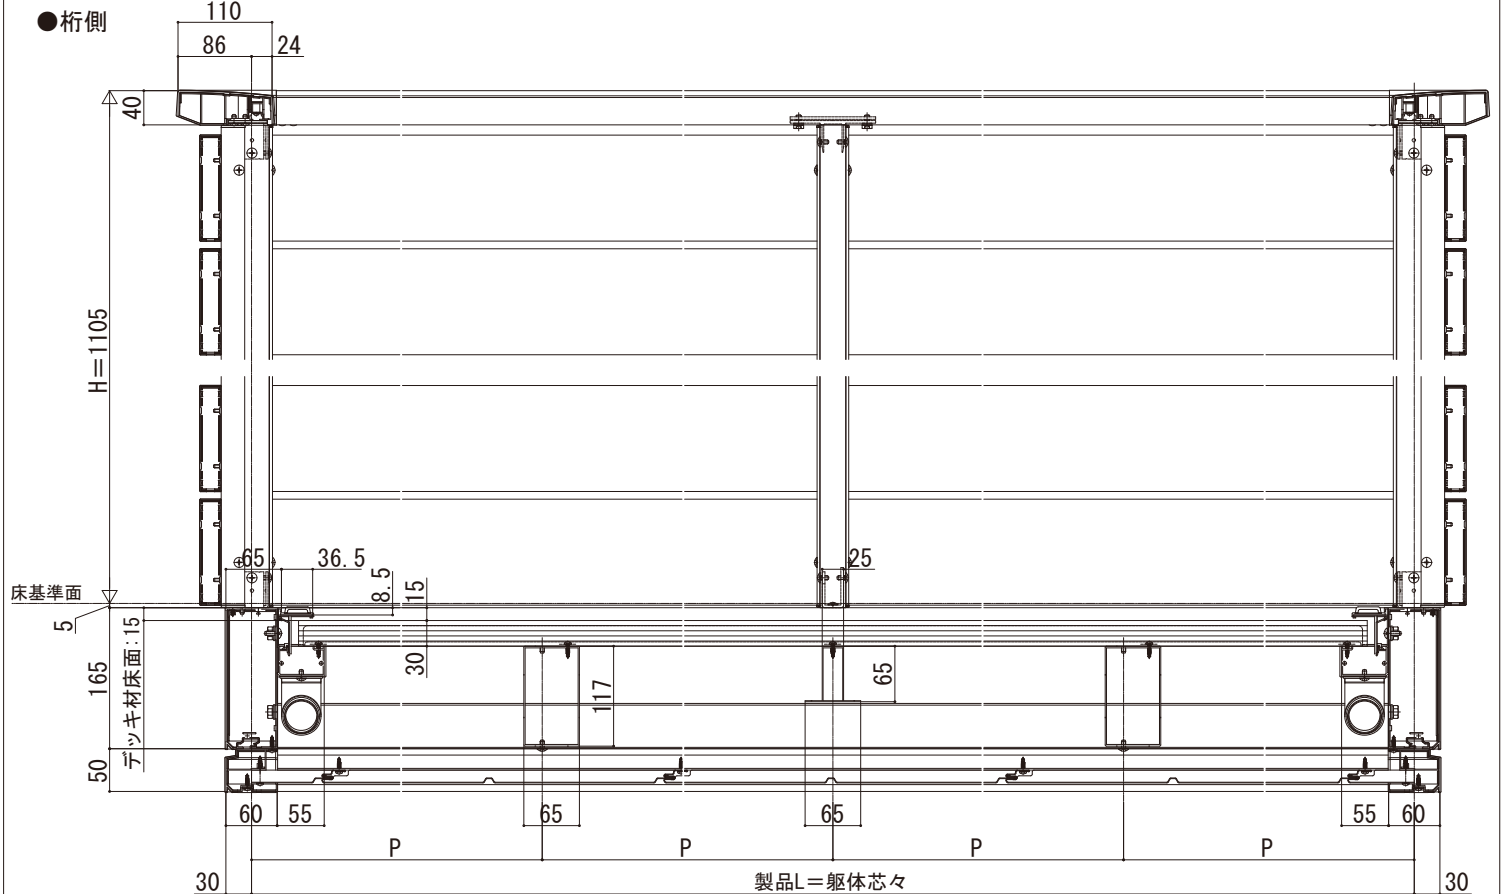

ルシアス バルコニー

■ルシアス バルコニー 持ち出し式（胴差し納まり）

■桁隠しなし 横格子【軒天+集合樋】

■正面図

●躯体側

奥行2尺・3尺

奥行4尺

床基準面 5

●桁側

躯体間口		製品L	P
関東間	1間	1820	1820
	1.5間	2730	2730
	2間	3640	3640
	2.5間	4550	4550
メーターモジュール	1間	2000	2000
	1.5間	3000	3000
	2間	4000	4000
	2.5間	5000	5000