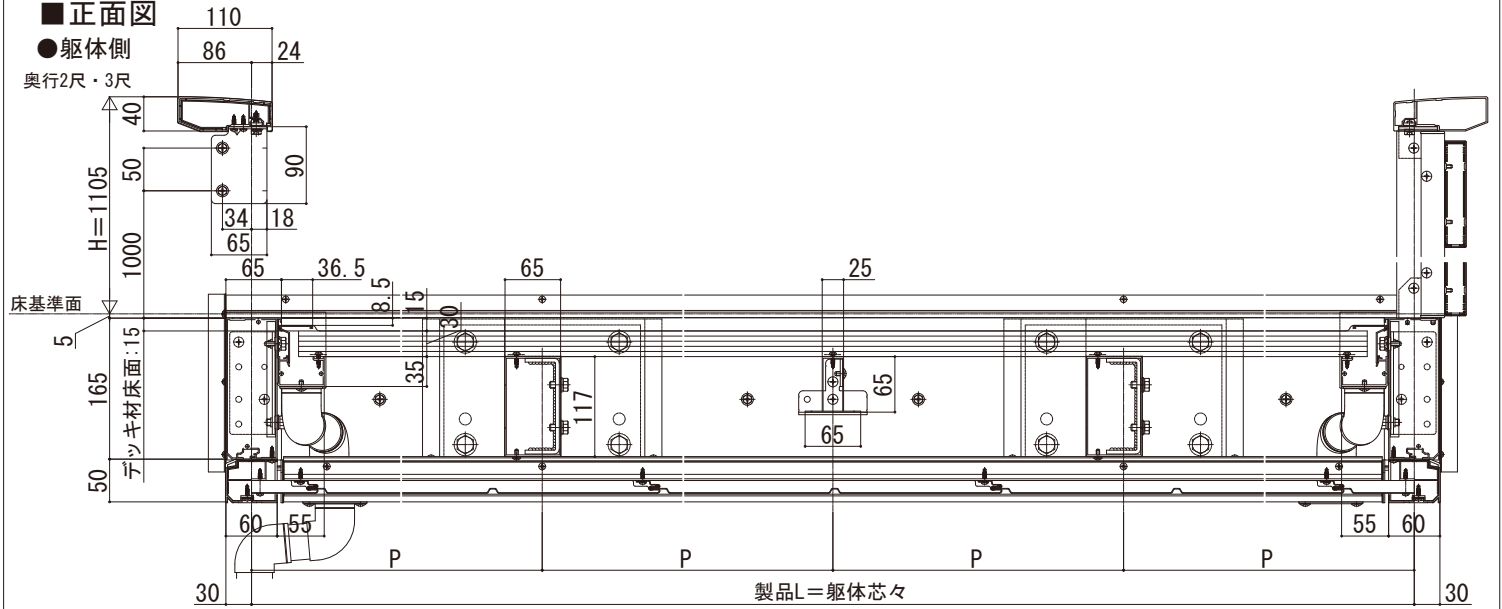

ルシアス バルコニー

■ルシアス バルコニー 持ち出し式（胴差し納まり）

■桁隠しなし 横格子【軒天+集合樋】

■正面図

●躯体側

奥行2尺・3尺

奥行4尺

床基準面 5

●桁側

躯体間口		製品L	P
関東間	1間	1820	1820
	1.5間	2730	2730
	2間	3640	3640
	2.5間	4550	4550
メーターモジュール	1間	2000	2000
	1.5間	3000	3000
	2間	4000	4000
	2.5間	5000	5000