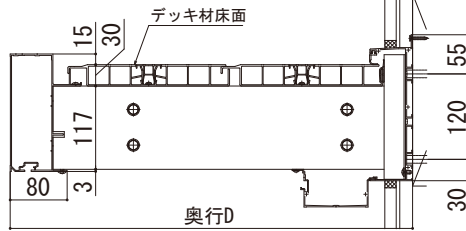

# ルシアス バルコニー

■ルシアス バルコニー 持ち出し式（胴差し納まり）

■桁隠しなし 横格子 【集合樋】

■側面図

●妻梁部

奥行2尺・3尺

呼称奥行	D
2尺	565
3尺	855
4尺	1155

奥行4尺

奥行4尺

●先付ブラケット部

奥行2尺・3尺

奥行4尺

●根太部

奥行2尺・3尺

奥行4尺

■平面図

間東間	躯体間口		製品L
	間	口	
間東間	1間	1820	1820
	1.5間	2730	2730
	2間	3640	3640
メーターモジュール	2.5間	4550	4550
	1間	2000	2000
	1.5間	3000	3000
メーターモジュール	2間	4000	4000
	2.5間	5000	5000

呼称奥行	D
2尺	565
3尺	855
4尺	1155