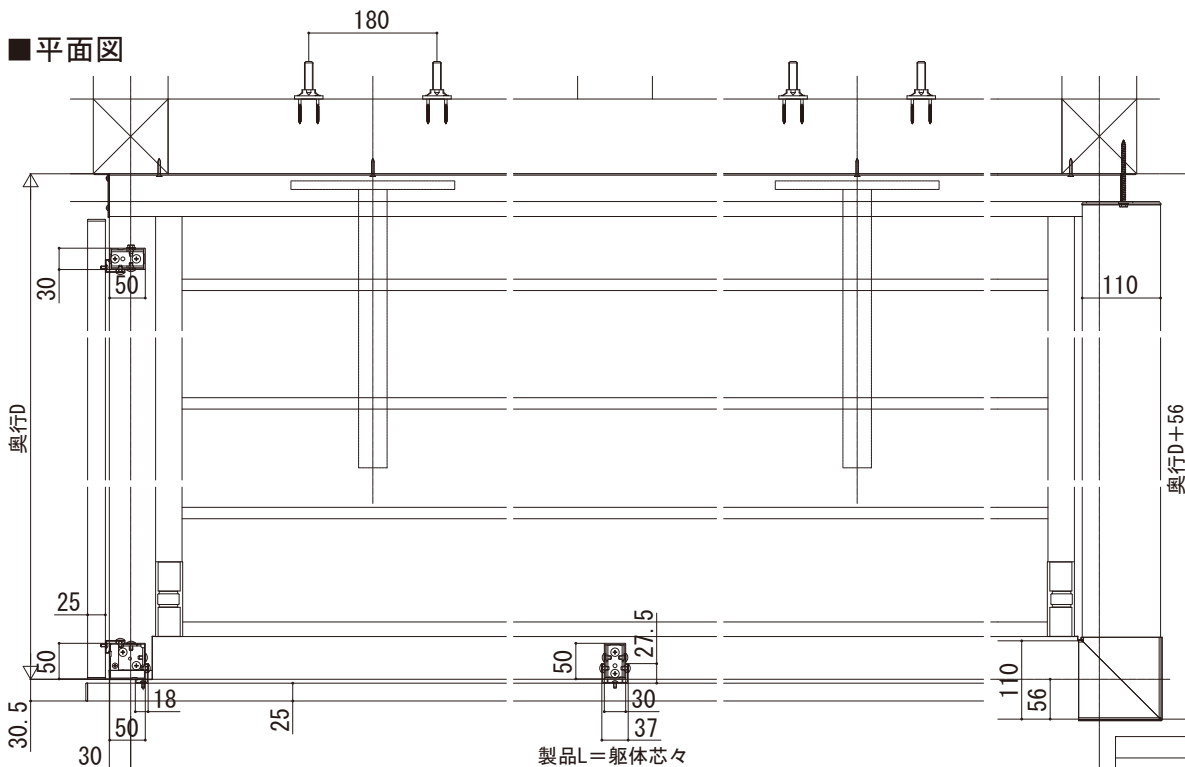

# ルシアス バルコニー

■ルシアス バルコニー 持ち出し式（胴差し納まり）

■桁隠しなし 横格子 【集合樋】

■側面図

●妻梁部

奥行2尺・3尺

呼称奥行	D
2尺	565
3尺	855
4尺	1155

奥行4尺

奥行4尺

●先付ブラケット部

奥行2尺・3尺

奥行4尺

●根太部

奥行2尺・3尺

奥行4尺

■平面図

間東間	躯体間口		製品L
	間	口	
間東間	1間	1820	1820
	1.5間	2730	2730
	2間	3640	3640
メーターモジュール	2.5間	4550	4550
	1間	2000	2000
	1.5間	3000	3000
メーターモジュール	2間	4000	4000
	2.5間	5000	5000

呼称奥行	D
2尺	565
3尺	855
4尺	1155