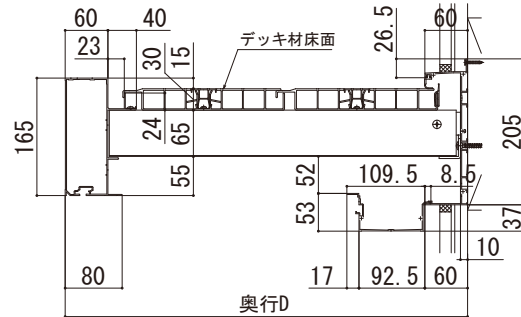

# ルシアス バルコニー

■ルシアス バルコニー 持ち出し式（胴差し納まり）

■桁隠しなし 横格子 【集合樋】

■側面図

●妻梁部

奥行2尺・3尺

呼称奥行	D
2尺	565
3尺	855
4尺	1155

奥行4尺

奥行4尺

●先付ブラケット部

奥行2尺・3尺

奥行4尺

●根太部

奥行2尺・3尺

奥行4尺

■平面図

間東間	躯体間口		製品L
	間	口	
間東間	1間	1820	1820
	1.5間	2730	2730
	2間	3640	3640
メーターモジュール	2.5間	4550	4550
	1間	2000	2000
	1.5間	3000	3000
メーターモジュール	2間	4000	4000
	2.5間	5000	5000

呼称奥行	D
2尺	565
3尺	855
4尺	1155