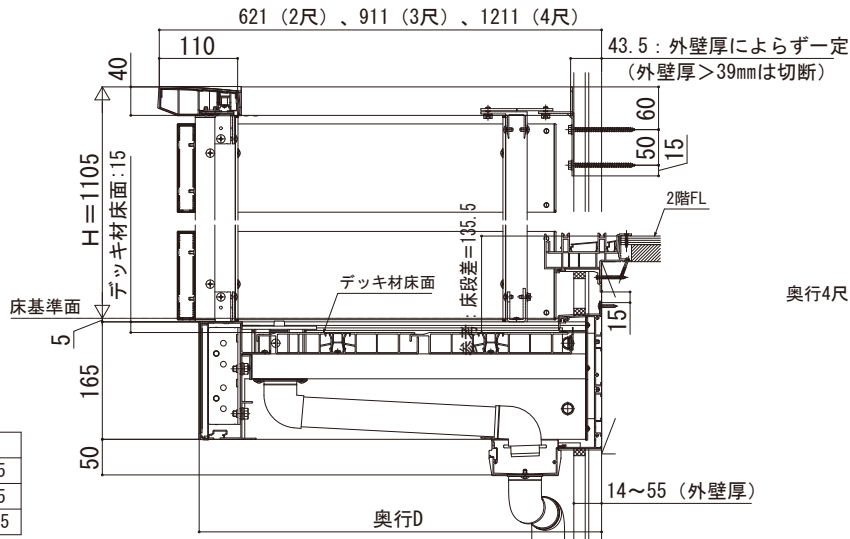

# ルシアス バルコニー

■ルシアス バルコニー 持ち出し式（胴差し納まり）

■桁隠しなし 横格子 【集合樋】

■側面図

●妻梁部

奥行2尺・3尺

呼称奥行	D
2尺	565
3尺	855
4尺	1155

奥行4尺

奥行4尺

●先付ブラケット部

奥行2尺・3尺

奥行4尺

●根太部

奥行2尺・3尺

奥行4尺

■平面図

間東間	躯体間口		製品L
	間	口	
間東間	1間	1820	1820
	1.5間	2730	2730
	2間	3640	3640
メーターモジュール	2.5間	4550	4550
	1間	2000	2000
	1.5間	3000	3000
メーターモジュール	2間	4000	4000
	2.5間	5000	5000

呼称奥行	D
2尺	565
3尺	855
4尺	1155