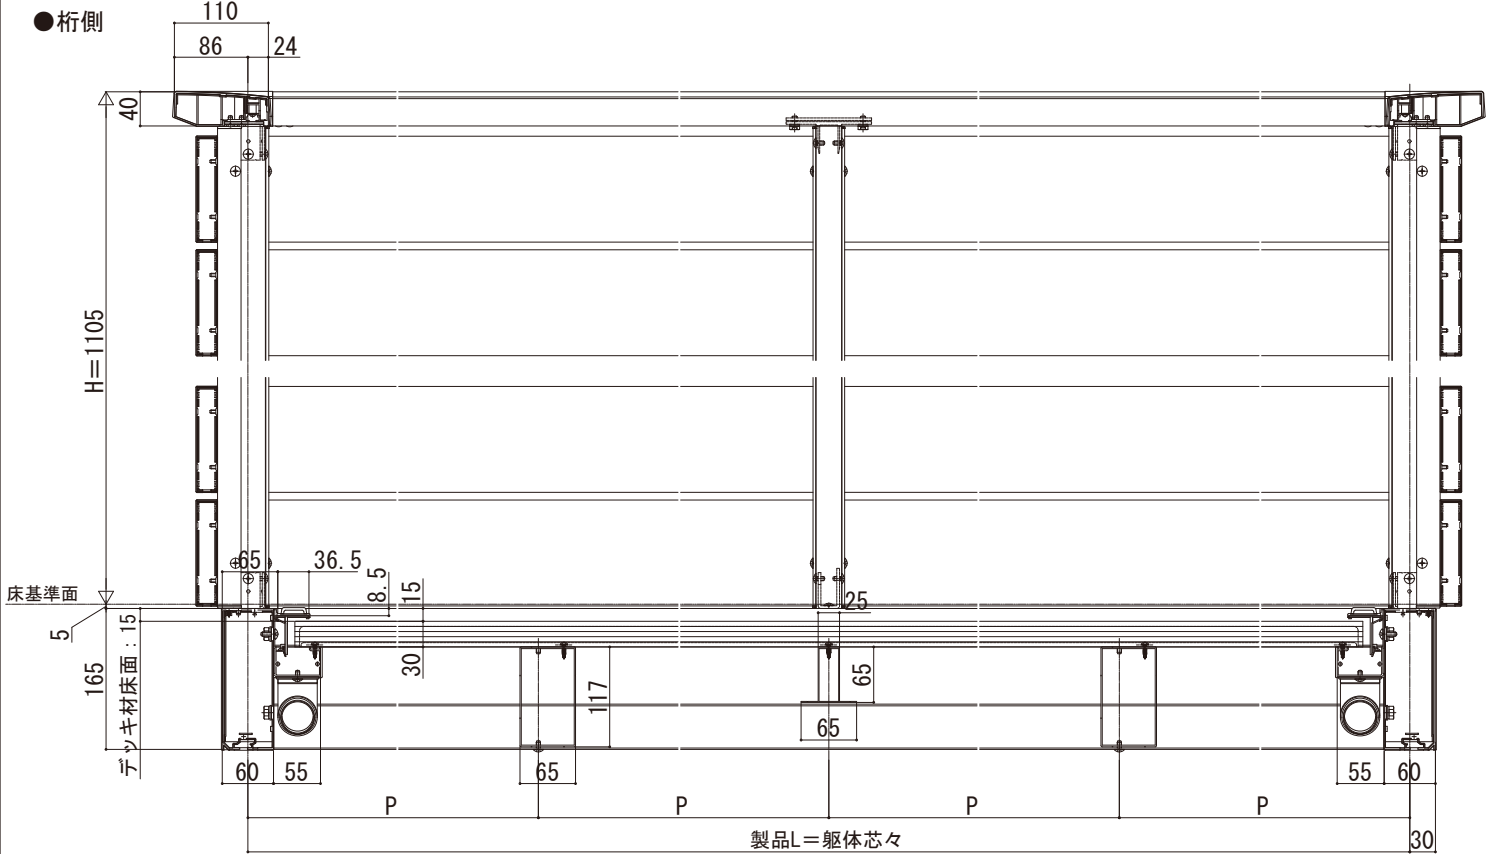

# ロシアス バルコニー 持ち出し式

■ロシアス バルコニー 持ち出し式 (胴差し納まり)

■桁隠しなし 横格子 【集合樋】

■正面図

●躯体側

奥行2尺・3尺

●桁側

	躯体間口	製品L	P
関東間	1間	1820	1820
	1.5間	2730	2730
	2間	3640	3640
	2.5間	4550	4550
メーター モジュール	1間	2000	2000
	1.5間	3000	3000
	2間	4000	4000
	2.5間	5000	5000