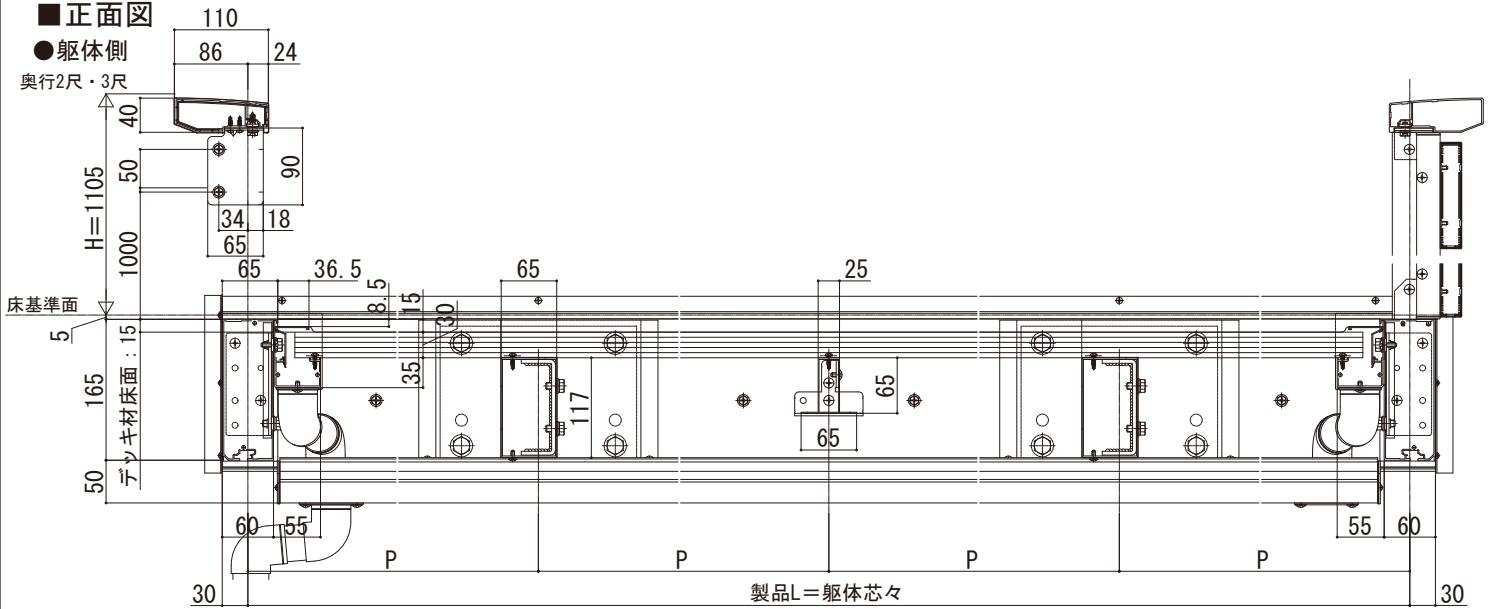

# ロシアス バルコニー 持ち出し式

■ロシアス バルコニー 持ち出し式 (胴差し納まり)

■桁隠しなし 横格子 【集合樋】

■正面図

●躯体側

奥行2尺・3尺

●桁側

	躯体間口	製品L	P
関東間	1間	1820	1820
	1.5間	2730	2730
	2間	3640	3640
	2.5間	4550	4550
メーター モジュール	1間	2000	2000
	1.5間	3000	3000
	2間	4000	4000
	2.5間	5000	5000