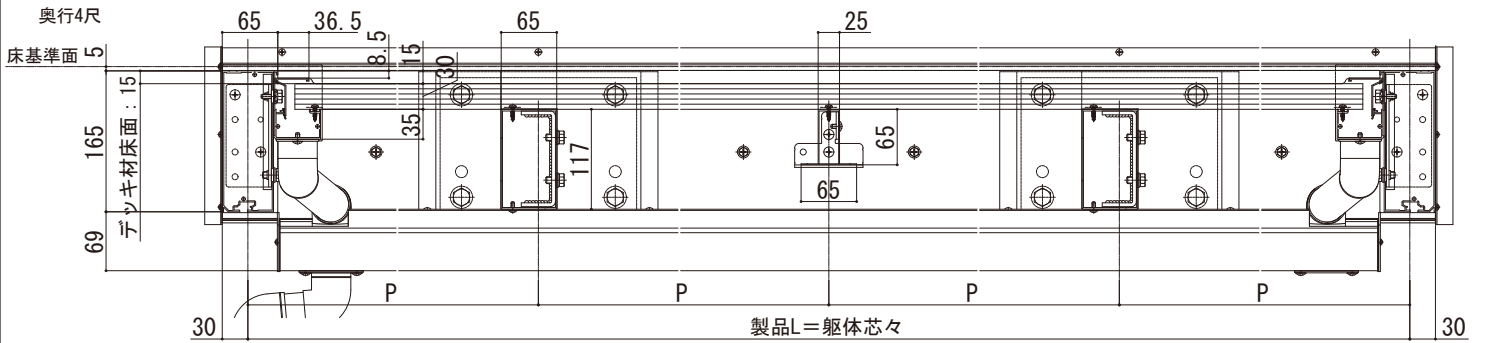

# ロシアス バルコニー 持ち出し式

■ロシアス バルコニー 持ち出し式 (胴差し納まり)

■桁隠しなし 横格子 【集合樋】

■正面図

●躯体側

奥行2尺・3尺

●桁側

	躯体間口	製品L	P
関東間	1間	1820	1820
	1.5間	2730	2730
	2間	3640	3640
	2.5間	4550	4550
メーター モジュール	1間	2000	2000
	1.5間	3000	3000
	2間	4000	4000
	2.5間	5000	5000