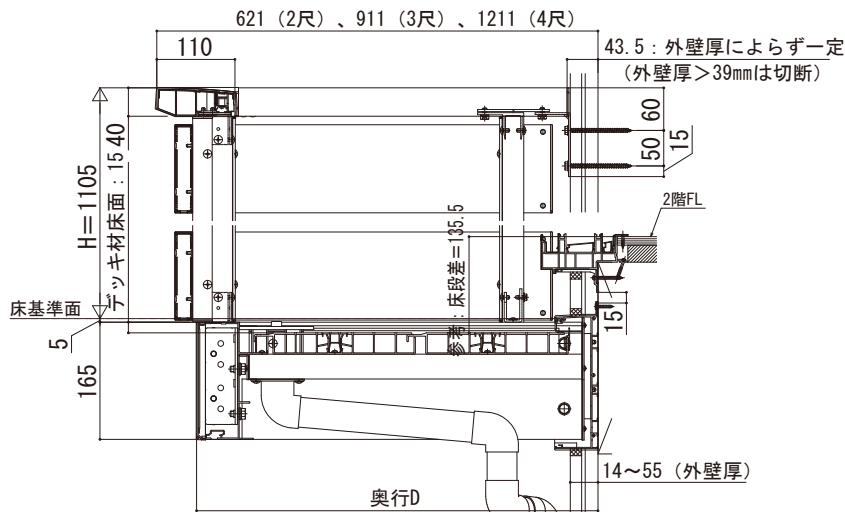

ルシアス バルコニー

■ルシアス バルコニー 持ち出し式（胴差し納まり）

■桁隠しなし 横格子 【標準】

■側面図

●妻梁部

呼称奥行	D
2尺	565
3尺	855
4尺	1155

●先付ブラケット部

●根太部

■平面図

呼称奥行	D
2尺	565
3尺	855
4尺	1155

間隔	躯体間口		製品L	
	間	寸	間	寸
関東間	1間	1820	1820	
	1.5間	2730	2730	
	2間	3640	3640	
メーターモジュール	1間	2000	2000	
	1.5間	3000	3000	
メーターモジュール	2間	4000	4000	
	2.5間	5000	5000	