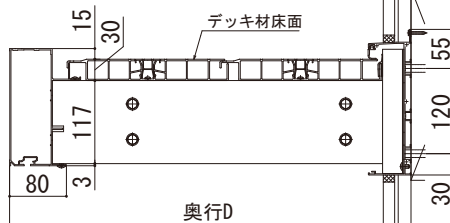

ルシアス バルコニー

■ルシアス バルコニー 持ち出し式（胴差し納まり）

■桁隠しなし 横格子 【標準】

■側面図

●妻梁部

呼称奥行	D
2尺	565
3尺	855
4尺	1155

●先付ブラケット部

●根太部

■平面図

呼称奥行	D
2尺	565
3尺	855
4尺	1155

間隔	躯体間口		製品L	
	間	寸	間	寸
関東間	1間	1820	1820	
	1.5間	2730	2730	
	2間	3640	3640	
メーターモジュール	1間	2000	2000	
	1.5間	3000	3000	
メーターモジュール	2間	4000	4000	
	2.5間	5000	5000	