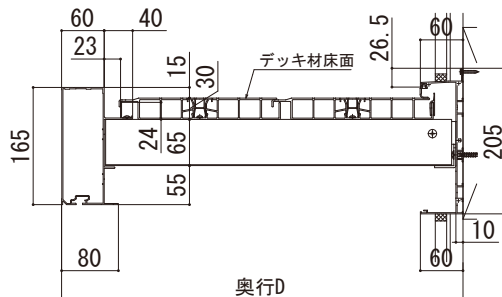

ルシアス バルコニー

■ルシアス バルコニー 持ち出し式（胴差し納まり）

■桁隠しなし 横格子 【標準】

■側面図

●妻梁部

呼称奥行	D
2尺	565
3尺	855
4尺	1155

●先付ブラケット部

●根太部

■平面図

呼称奥行	D
2尺	565
3尺	855
4尺	1155

間隔	躯体間口		製品L	
	間	寸	間	寸
関東間	1間	1820	1820	
	1.5間	2730	2730	
	2間	3640	3640	
メーターモジュール	1間	2000	2000	
	1.5間	3000	3000	
メーターモジュール	2間	4000	4000	
	2.5間	5000	5000	