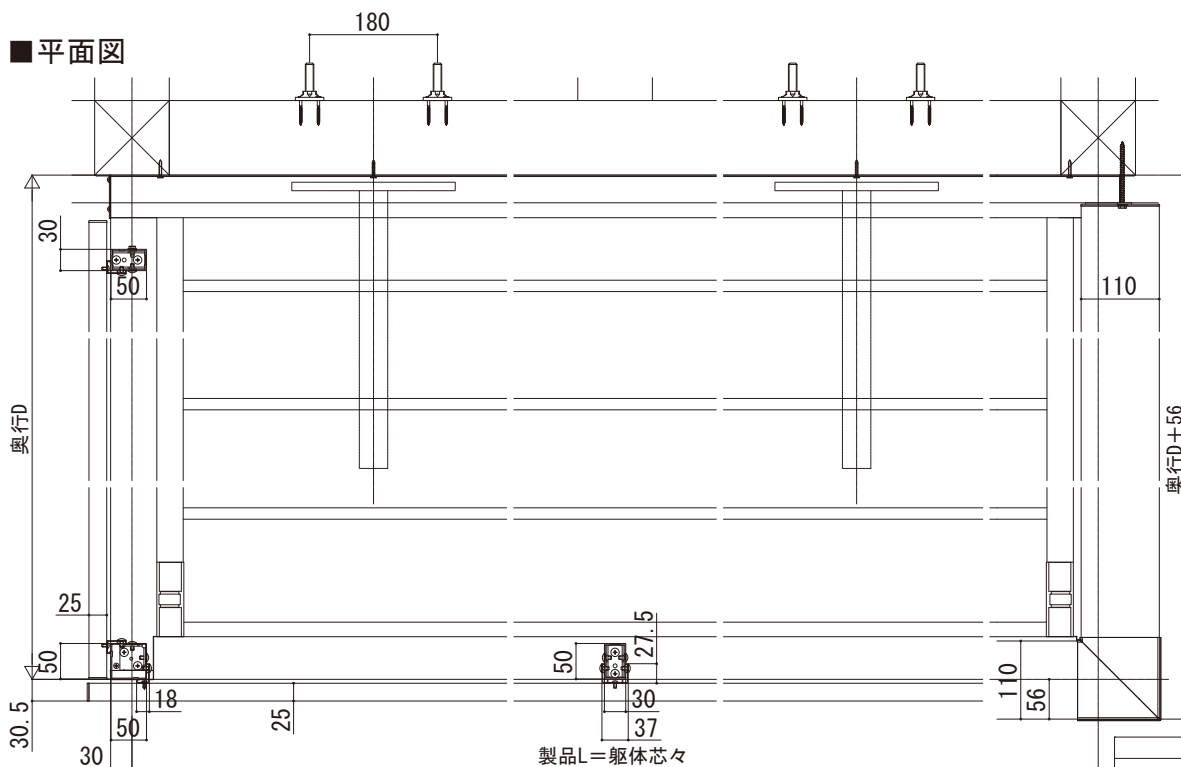

ルシアス バルコニー

■ルシアス バルコニー 持ち出し式（胴差し納まり）

■桁隠しなし 横格子 【標準】

■側面図

●妻梁部

呼称奥行	D
2尺	565
3尺	855
4尺	1155

●先付ブラケット部

●根太部

■平面図

呼称奥行	D
2尺	565
3尺	855
4尺	1155

間隔	躯体間口		製品L	
	間	寸	間	寸
関東間	1間	1820	1820	
	1.5間	2730	2730	
	2間	3640	3640	
メーターモジュール	1間	2000	2000	
	1.5間	3000	3000	
メーターモジュール	2間	4000	4000	
	2.5間	5000	5000	