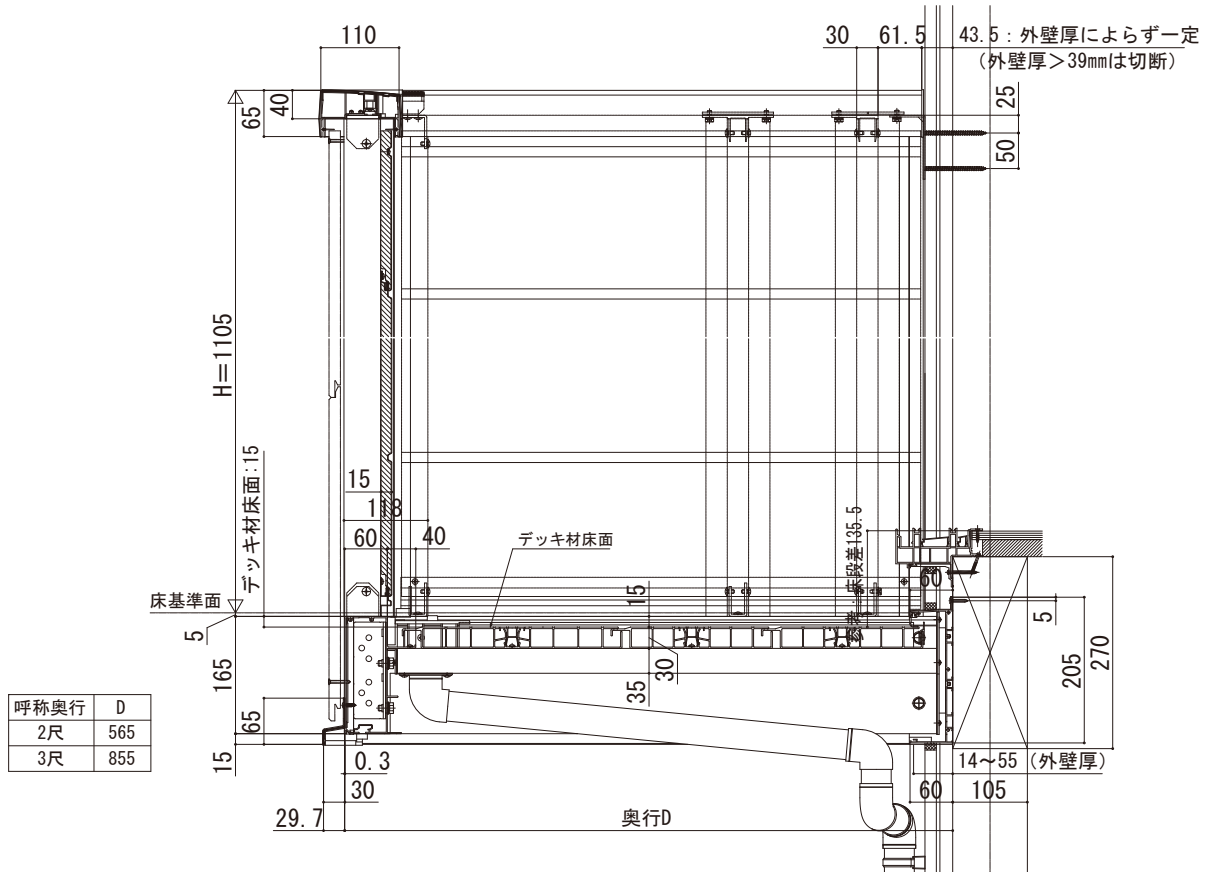

ルシラス バルコニー

■ルシラス バルコニー 持ち出し式（胴差し納まり）

■外壁同仕上げ【標準】

■側面図

■平面図

躯体間口		製品L	
関東間	1間	1820	1820
	1.5間	2730	2730
	2間	3640	3640
	2.5間	4550	4550
メーターモジュール	1間	2000	2000
	1.5間	3000	3000
	2間	4000	4000
	2.5間	5000	5000

呼称奥行	D
2尺	565
3尺	855