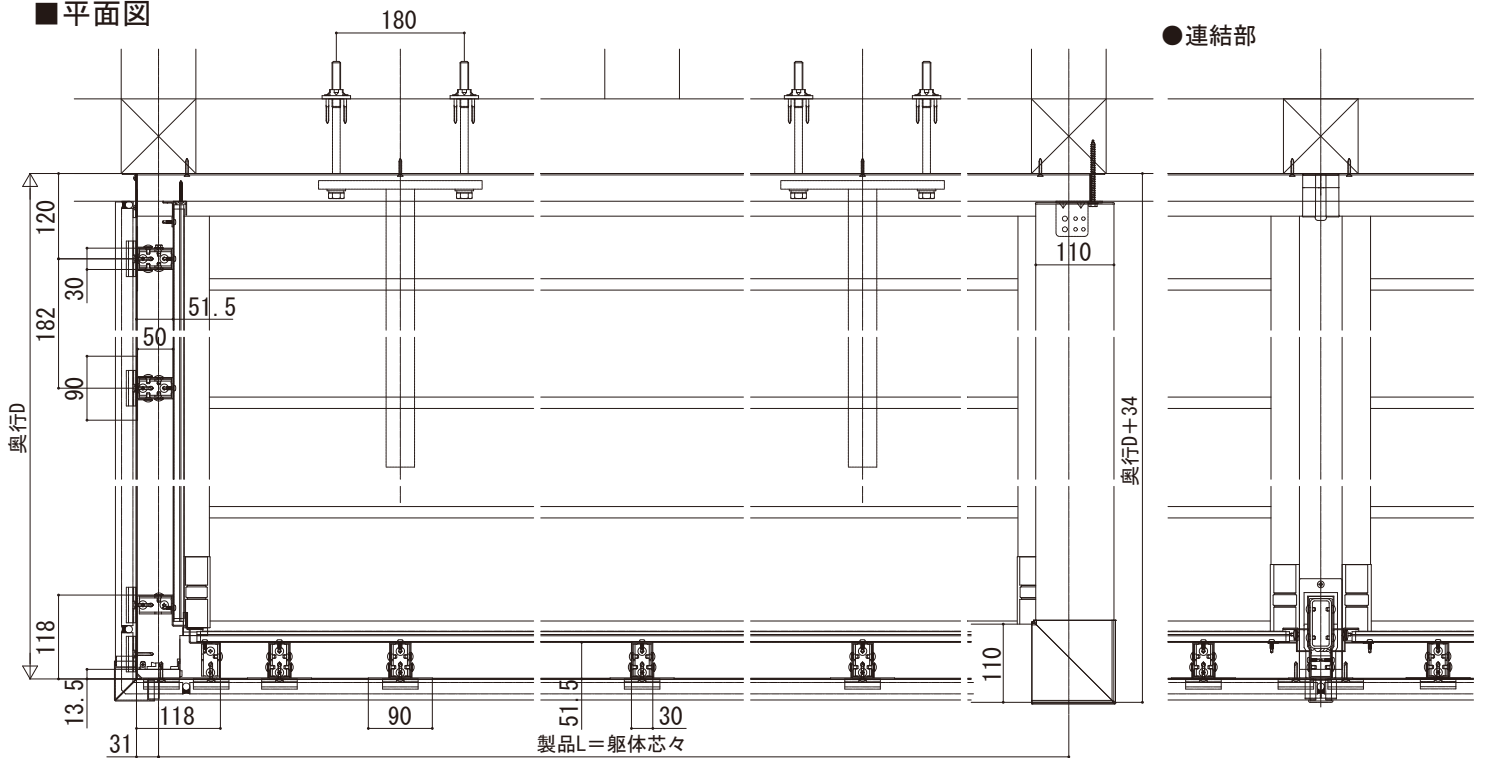

ルシラス バルコニー

■ルシラス バルコニー 持ち出し式（胴差し納まり）

■外壁同仕上げ【標準】

■側面図

■平面図

躯体間口		製品L	
関東間	1間	1820	1820
	1.5間	2730	2730
	2間	3640	3640
	2.5間	4550	4550
メーターモジュール	1間	2000	2000
	1.5間	3000	3000
	2間	4000	4000
	2.5間	5000	5000

呼称奥行	D
2尺	565
3尺	855