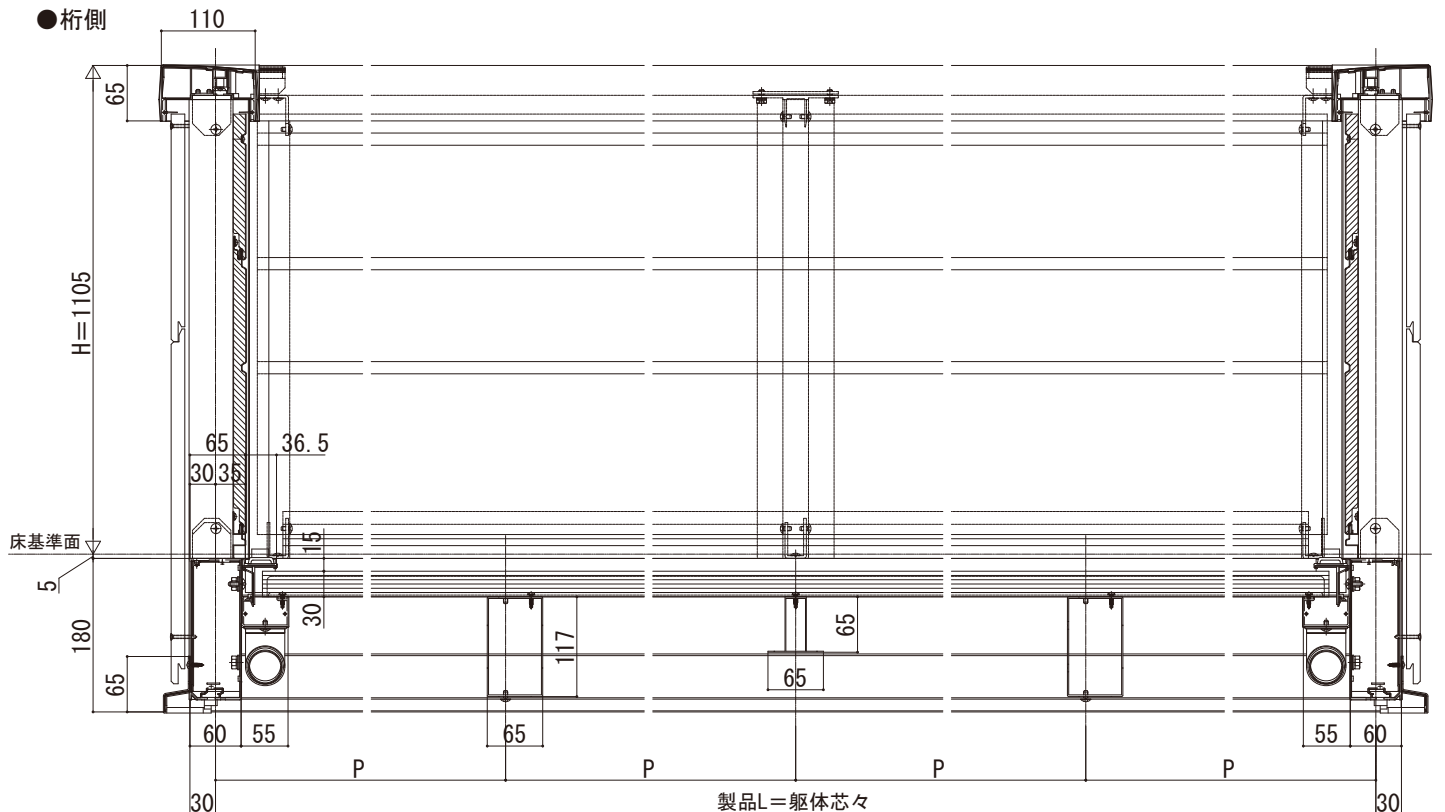

ルシアス バルコニー

■ルシアス バルコニー 持ち出し式（胴差し納まり）

■外壁同仕上げ【標準】

■正面図

●躯体側

●桁側

躯体間口		製品L	P
関東間	1間	1820	1820
	1.5間	2730	2730
	2間	2640	2640
	2.5間	4550	4550
メーターモジュール	1間	2000	2000
	1.5間	3000	3000
	2間	4000	4000
	2.5間	5000	5000