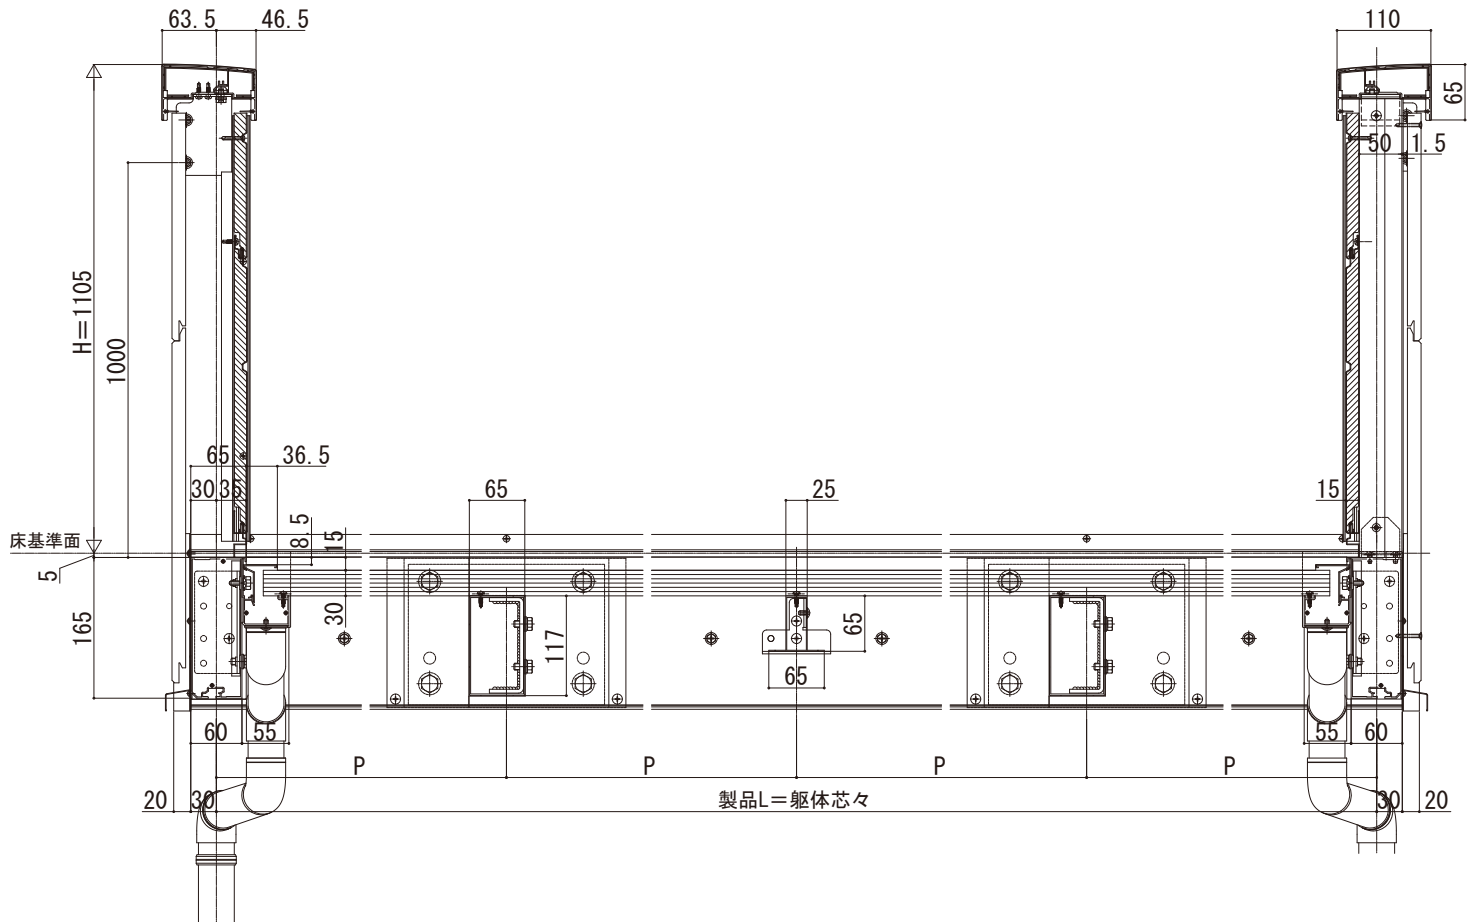

ルシアス バルコニー

■ルシアス バルコニー 持ち出し式（胴差し納まり）

■外壁同仕上げ【標準】

■正面図

●躯体側

●桁側

躯体間口		製品L	P
関東間	1間	1820	1820
	1.5間	2730	2730
	2間	2640	2640
	2.5間	4550	4550
メーターモジュール	1間	2000	2000
	1.5間	3000	3000
	2間	4000	4000
	2.5間	5000	5000