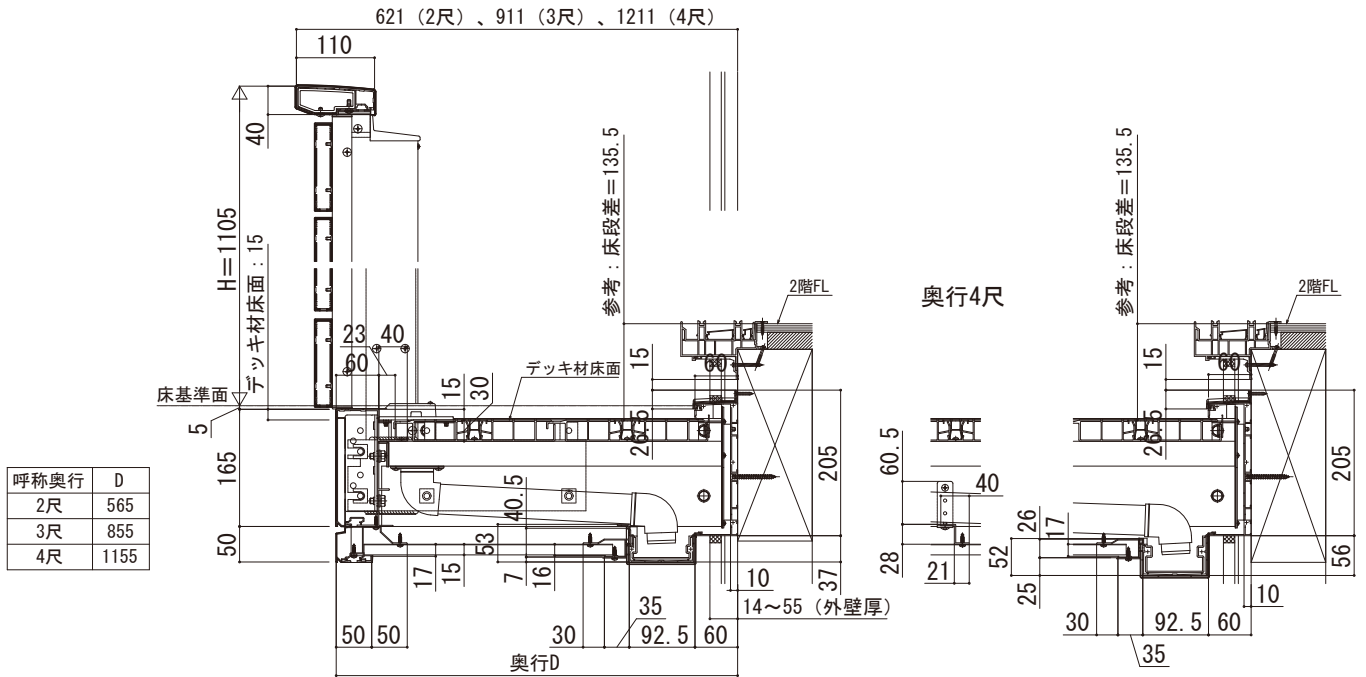

ルシアス バルコニー

- ルシアス バルコニー 持ち出し式 (胴差し納まり)
- 連結 桁隠しなし 横格子 【軒天+集合樋】
- 側面図

●中間根大部

奥行2尺・3尺

■平面図

		躯体間口	製品L
関東間	1.5間+1.5間	5460	5460
	1.5間+2間	6370	6370
	2間+2間	7280	7280
	2間+2.5間	8190	8190
	2.5間+2.5間	9100	9100
メーターモジュール	1.5間+1.5間	6000	6000
	1.5間+2間	7000	7000
	2間+2間	8000	8000
	2間+2.5間	9000	9000
	2.5間+2.5間	10000	10000

呼称奥行	D
2尺	565
3尺	855
4尺	1155