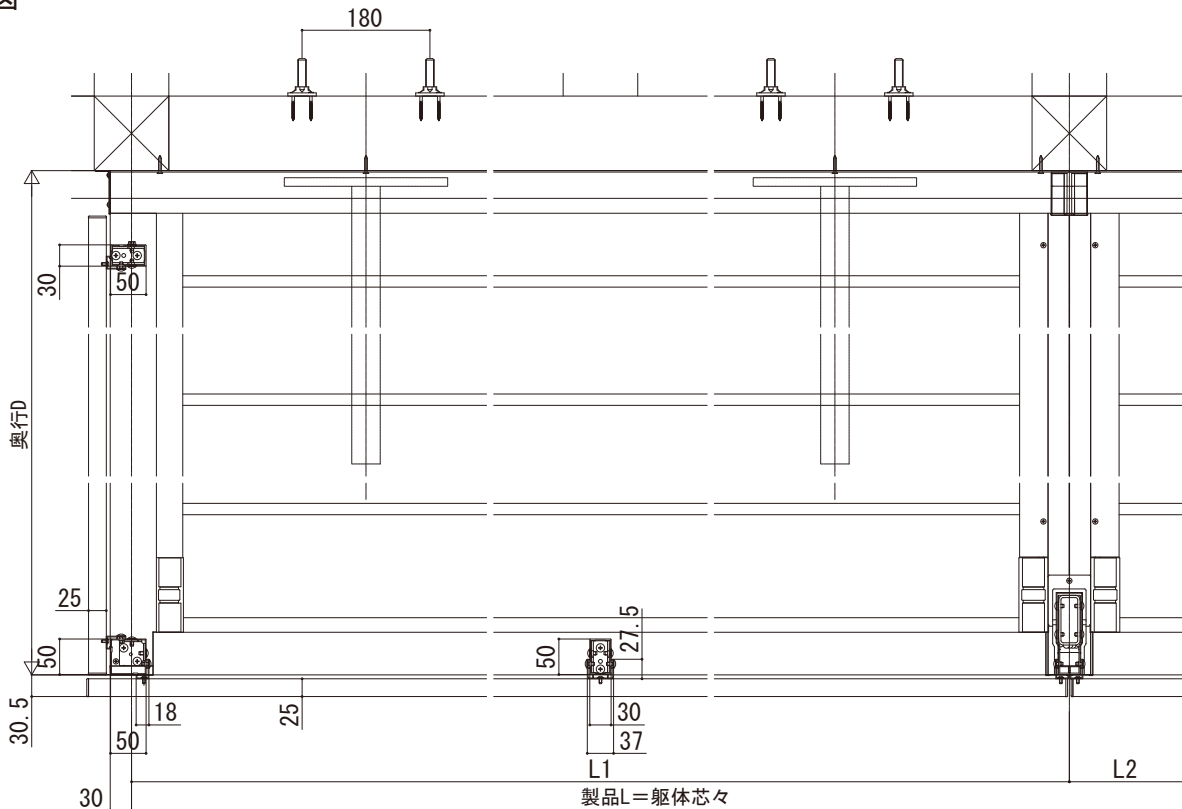

ルシアス バルコニー

- ルシアス バルコニー 持ち出し式 (胴差し納まり)
- 連結 桁隠しなし 横格子 【軒天+集合樋】
- 側面図

●中間根大部

奥行2尺・3尺

■平面図

		躯体間口	製品L
関東間	1.5間+1.5間	5460	5460
	1.5間+2間	6370	6370
	2間+2間	7280	7280
	2間+2.5間	8190	8190
	2.5間+2.5間	9100	9100
メーターモジュール	1.5間+1.5間	6000	6000
	1.5間+2間	7000	7000
	2間+2間	8000	8000
	2間+2.5間	9000	9000
	2.5間+2.5間	10000	10000

呼称奥行	D
2尺	565
3尺	855
4尺	1155