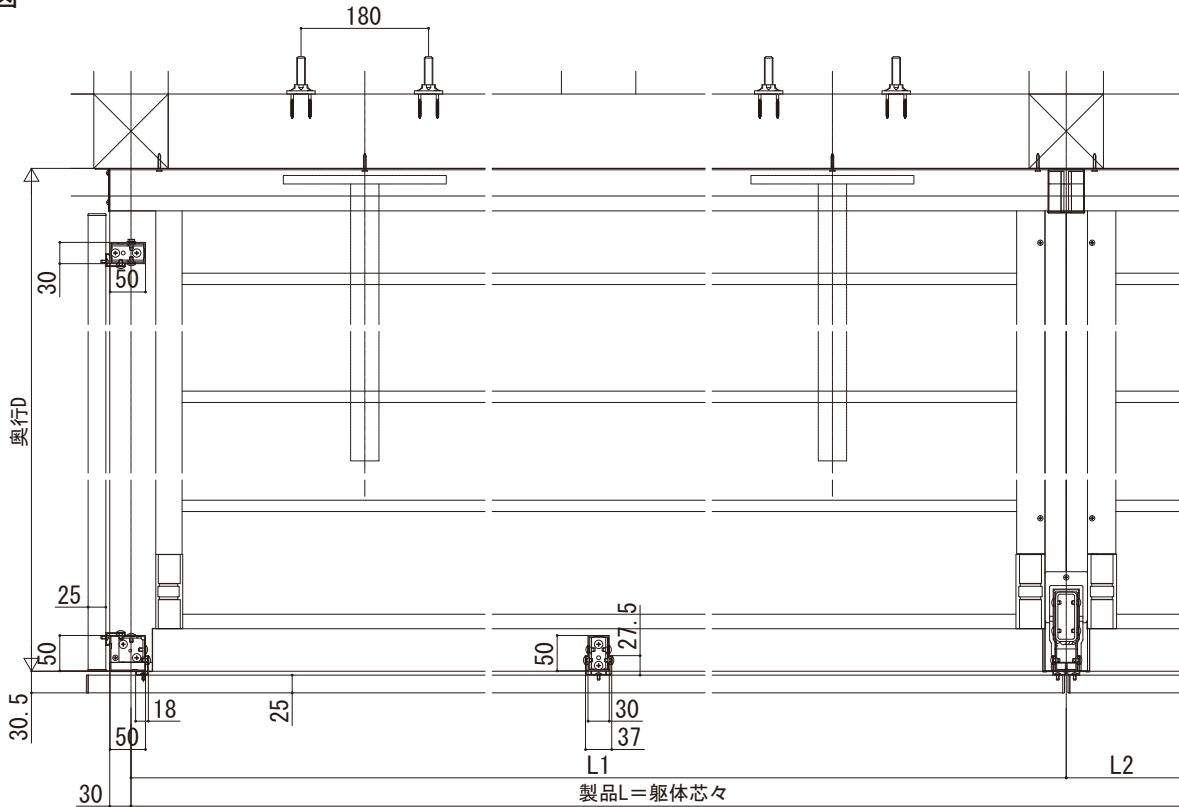

ルシアス バルコニー

■ルシアス バルコニー 持ち出し式（胴差し納まり）

■連結 桁隠しなし 横格子 【集合樋】

■側面図

●中間根太部

奥行2尺・3尺

■平面図

躯体間口		製品L	
関東間	1.5間+1.5間	5460	5460
	1.5間+2間	6370	6370
	2間+2間	7280	7280
	2間+2.5間	8190	8190
メーターモジュール	2.5間+2.5間	9100	9100
	1.5間+1.5間	6000	6000
	1.5間+2間	7000	7000
	2間+2間	8000	8000
	2間+2.5間	9000	9000
2.5間+2.5間	10000	10000	

呼称奥行	D
2尺	565
3尺	855
4尺	1155