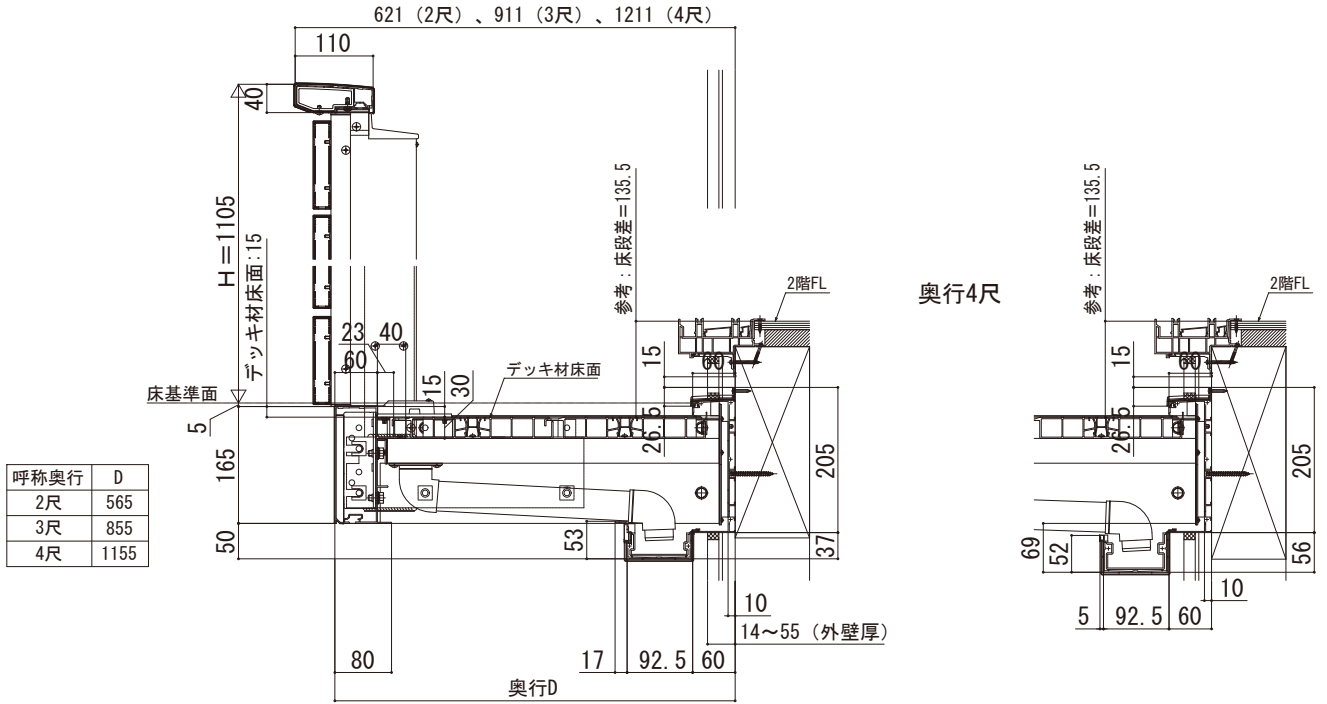

ルシアス バルコニー

■ルシアス バルコニー 持ち出し式（胴差し納まり）

■連結 桁隠しなし 横格子 【集合樋】

■側面図

●中間根太部

奥行2尺・3尺

■平面図

躯体間口		製品L	
関東間	1.5間+1.5間	5460	5460
	1.5間+2間	6370	6370
	2間+2間	7280	7280
	2間+2.5間	8190	8190
メーターモジュール	2.5間+2.5間	9100	9100
	1.5間+1.5間	6000	6000
	1.5間+2間	7000	7000
	2間+2間	8000	8000
	2間+2.5間	9000	9000
2.5間+2.5間	10000	10000	

呼称奥行	D
2尺	565
3尺	855
4尺	1155