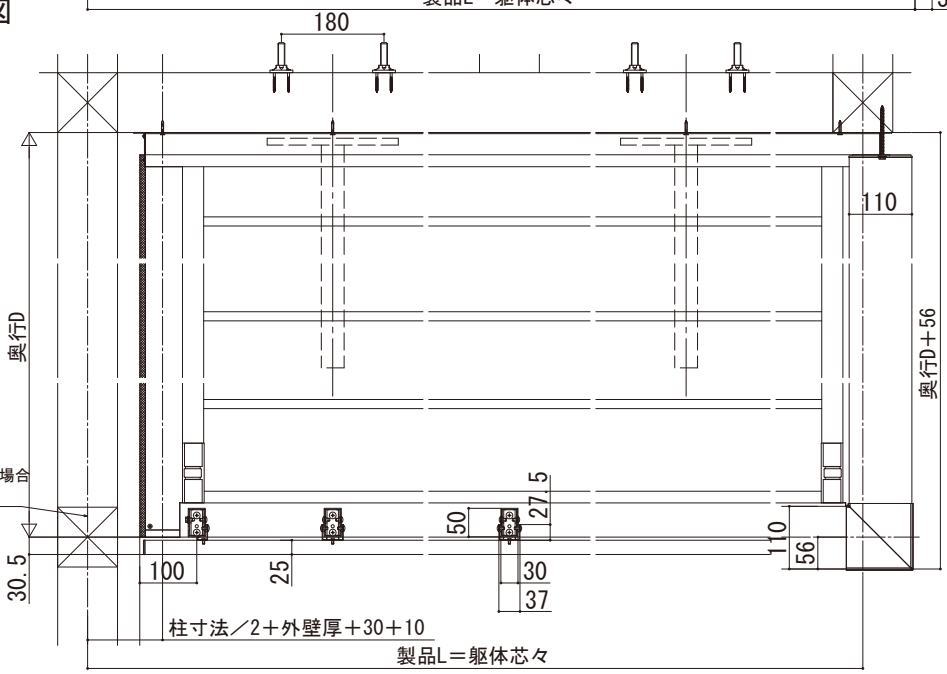

ルシアス バルコニー

- ルシアス バルコニー 持ち出し式 (胴差し納まり)
- 桁隠しなし 横格子 【軒天+集合樋】
- 片入隅納まり
- 側面図

奥行2尺・3尺 621 (2尺)、911 (3尺)、1211 (4尺)

呼称奥行	D
2尺	565
3尺	855
4尺	1155

■正面図

●躯体側

奥行2尺・3尺

奥行4尺

■平面図

間	躯体間口		製品L	P
	間	間		
関東間	1間	1820	1820	455
	1.5間	2730	2730	
	2間	3640	3640	
メーターモジュール	2.5間	4550	4550	500
	1間	2000	2000	
	1.5間	3000	3000	
2間	4000	4000		
2.5間	5000	5000		

呼称奥行	D
2尺	565
3尺	855
4尺	1155

メーターモジュールの場合
躯体柱の追加が必要