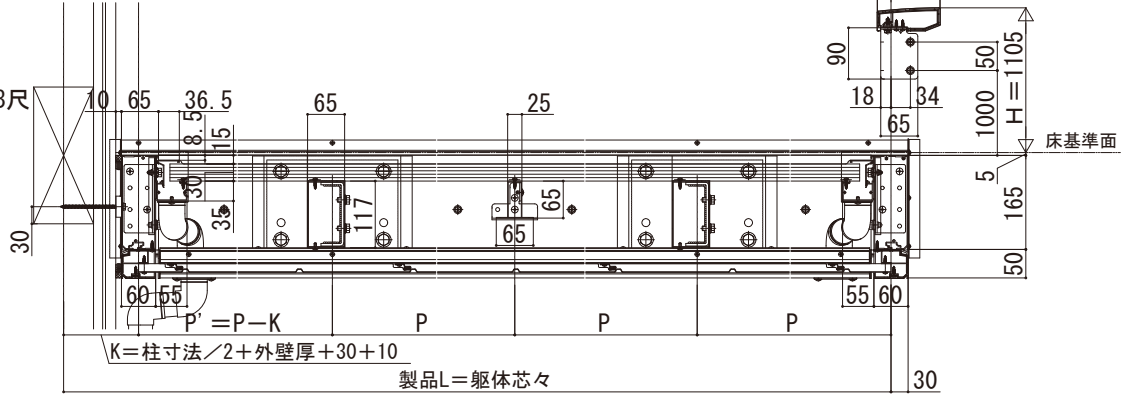

ルシアス バルコニー

- ルシアス バルコニー 持ち出し式 (胴差し納まり)
- 桁隠しなし 横格子 【軒天+集合樋】
- 片入隅納まり
- 側面図

奥行2尺・3尺 621 (2尺)、911 (3尺)、1211 (4尺)

呼称奥行	D
2尺	565
3尺	855
4尺	1155

■正面図

●躯体側

奥行2尺・3尺

奥行4尺

■平面図

間	躯体間口		製品L	P
	間	間		
関東間	1間	1820	1820	455
	1.5間	2730	2730	
	2間	3640	3640	
メーターモジュール	2.5間	4550	4550	500
	1間	2000	2000	
	1.5間	3000	3000	
2間	4000	4000		
2.5間	5000	5000		

呼称奥行	D
2尺	565
3尺	855
4尺	1155

メーターモジュールの場合
躯体柱の追加が必要