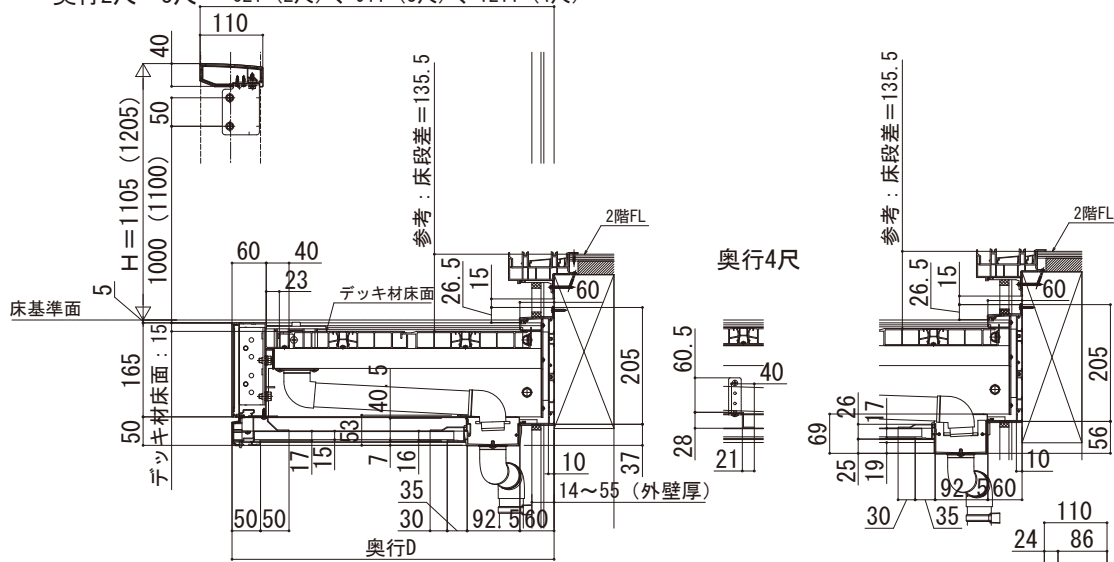

ルシアス バルコニー

- ルシアス バルコニー 持ち出し式 (胴差し納まり)
- 桁隠しなし 横格子 【軒天+集合樋】
- 片入隅納まり
- 側面図

奥行2尺・3尺 621 (2尺)、911 (3尺)、1211 (4尺)

呼称奥行	D
2尺	565
3尺	855
4尺	1155

■正面図

●躯体側

奥行2尺・3尺

奥行4尺

■平面図

間	躯体間口		製品L	P
	間	間		
関東間	1間	1820	1820	455
	1.5間	2730	2730	
	2間	3640	3640	
メーターモジュール	2.5間	4550	4550	500
	1間	2000	2000	
	1.5間	3000	3000	
2間	4000	4000		
2.5間	5000	5000		

呼称奥行	D
2尺	565
3尺	855
4尺	1155

メーターモジュールの場合
躯体柱の追加が必要