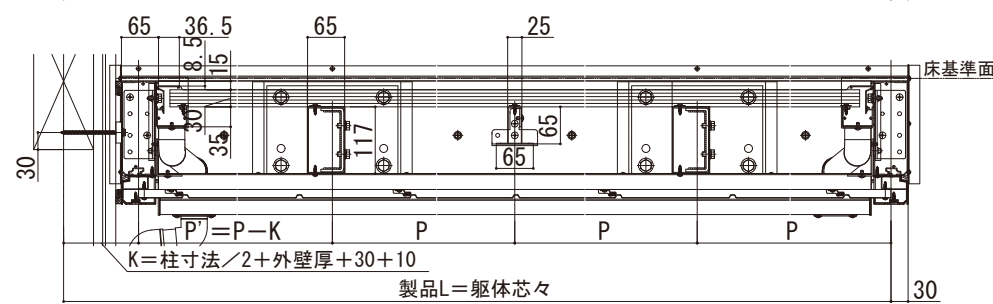

ルシアス バルコニー

- ルシアス バルコニー 持ち出し式 (胴差し納まり)
- 桁隠しなし 横格子 【軒天+集合樋】
- 片入隅納まり
- 側面図

奥行2尺・3尺 621 (2尺)、911 (3尺)、1211 (4尺)

呼称奥行	D
2尺	565
3尺	855
4尺	1155

■正面図

●躯体側

奥行2尺・3尺

奥行4尺

■平面図

間	躯体間口		製品L	P
	間	間		
関東間	1間	1820	1820	455
	1.5間	2730	2730	
	2間	3640	3640	
メーターモジュール	2.5間	4550	4550	500
	1間	2000	2000	
	1.5間	3000	3000	
2間	4000	4000		
2.5間	5000	5000		

呼称奥行	D
2尺	565
3尺	855
4尺	1155

メーターモジュールの場合
躯体柱の追加が必要