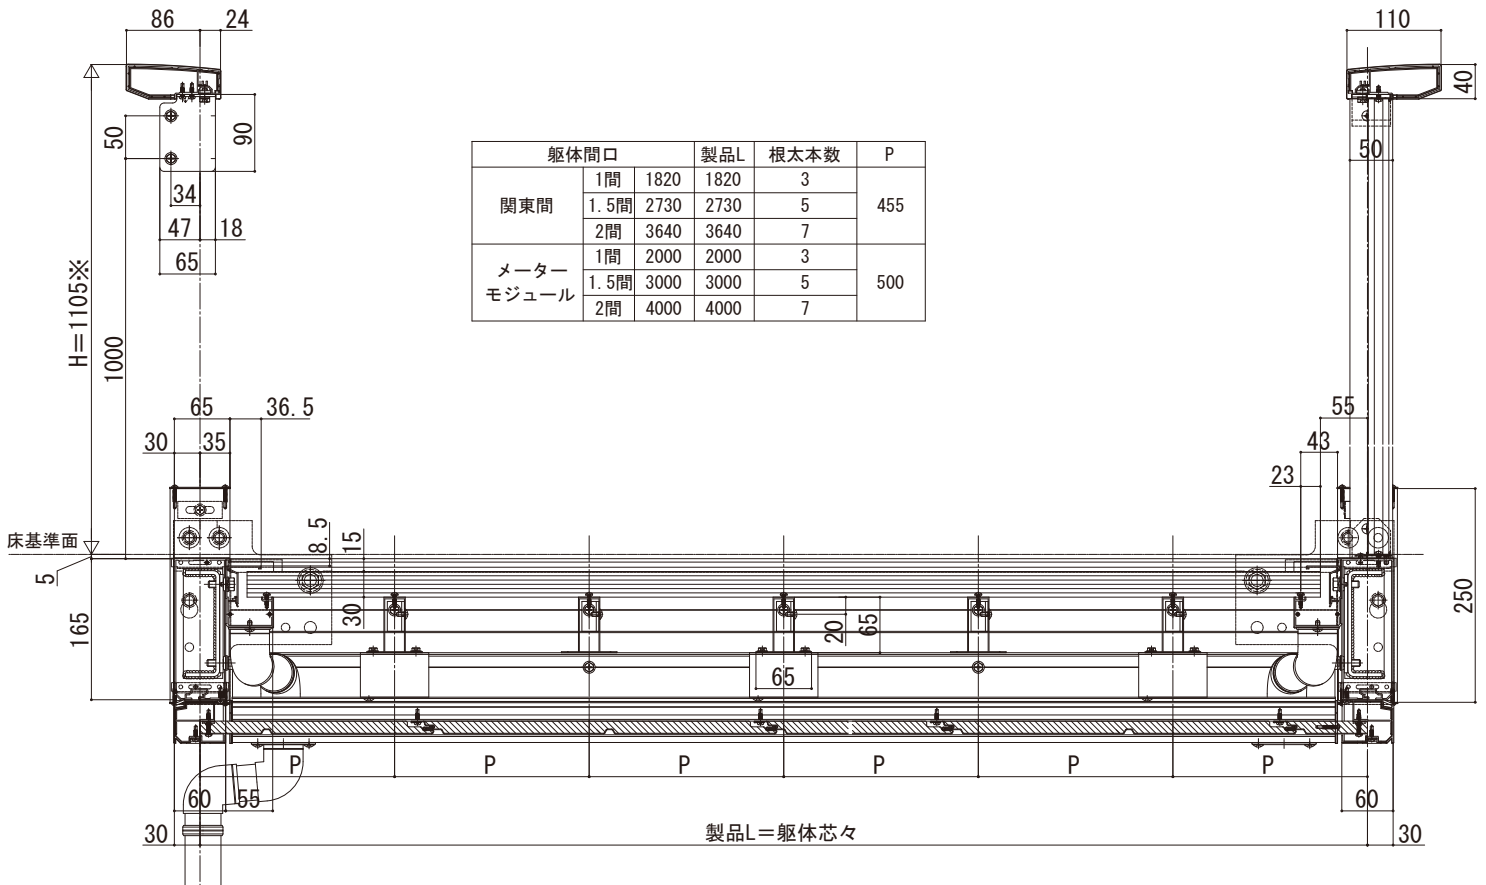

# ルシアス バルコニー

- ルシアス バルコニー 持ち出し式 (柱芯納まり)
- 桁隠しなし たて格子【軒天+集合樋】
- 正面図
- 躯体側

※たて格子はH1205もあります

- 桁側

躯体間口		製品L		根太本数	P
関東間	1間	1820	1820	3	455
	1.5間	2730	2730	5	
	2間	3640	3640	7	
メーターモジュール	1間	2000	2000	3	500
	1.5間	3000	3000	5	
	2間	4000	4000	7	