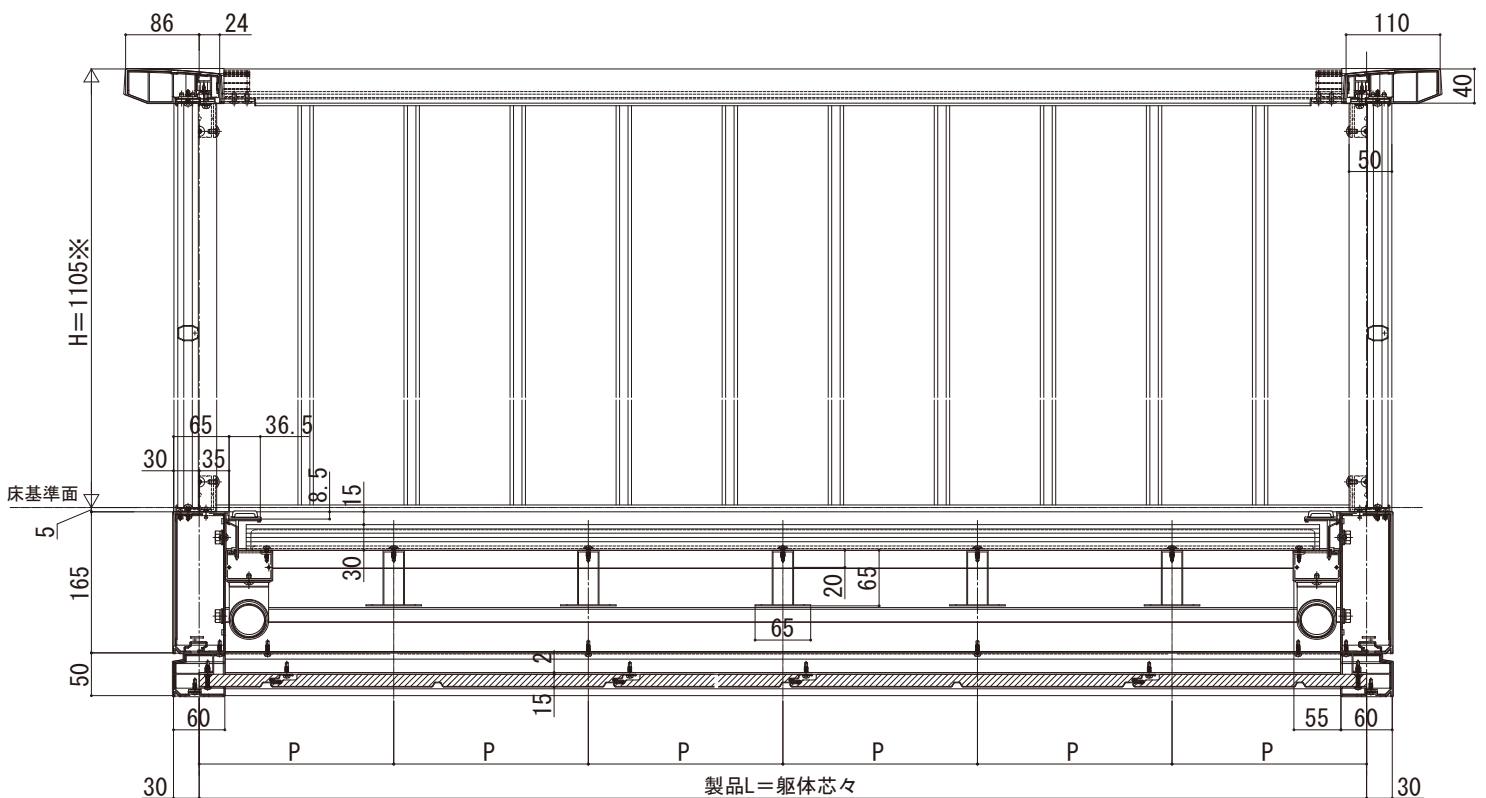

# ルシアス バルコニー

- ルシアス バルコニー 持ち出し式 (柱芯納まり)
- 桁隠しなし たて格子【軒天+集合樋】
- 正面図
- 躯体側

※たて格子はH1205もあります

- 桁側

躯体間口		製品L		根太本数	P
関東間	1間	1820	1820	3	455
	1.5間	2730	2730	5	
	2間	3640	3640	7	
メーターモジュール	1間	2000	2000	3	500
	1.5間	3000	3000	5	
	2間	4000	4000	7	