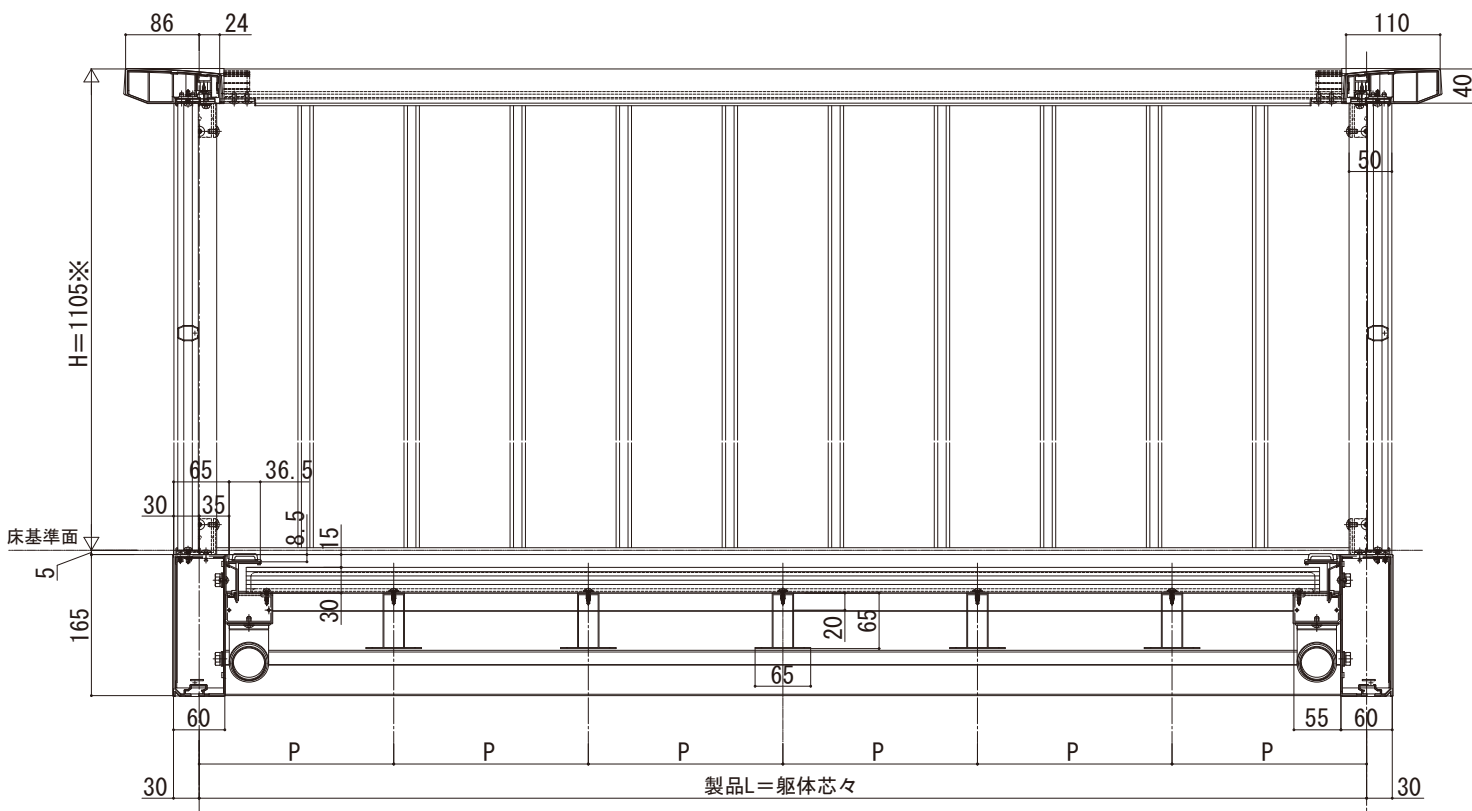

ルシアス バルコニー

■ルシアス バルコニー 持ち出し式 (柱芯納まり)

■桁隠しなし たて格子【集合樋】

■正面図

●躯体側

※たて格子はH1205もあります

●桁側

躯体間口		製品L	根太本数	P
関東間	1間	1820	1820	3
	1.5間	2730	2730	5
	2間	3640	3640	7
メーター モジュール	1間	2000	2000	3
	1.5間	3000	3000	5
	2間	4000	4000	7