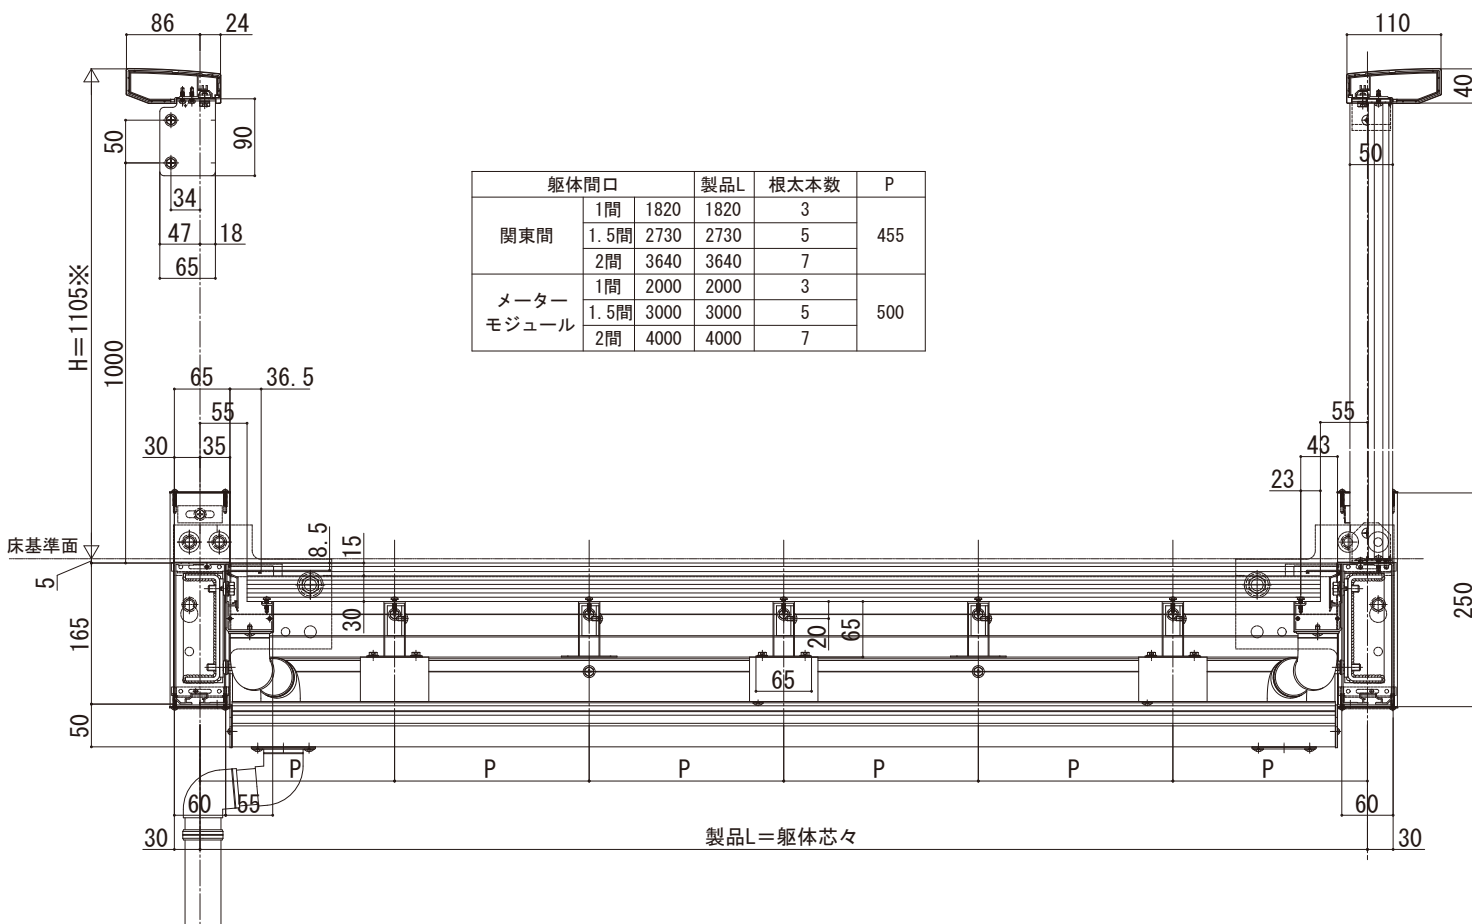

ルシアス バルコニー

■ルシアス バルコニー 持ち出し式 (柱芯納まり)

■桁隠しなし たて格子【集合樋】

■正面図

●躯体側

※たて格子はH1205もあります

●桁側

躯体間口		製品L	根太本数	P
関東間	1間	1820	1820	3
	1.5間	2730	2730	5
	2間	3640	3640	7
メーター モジュール	1間	2000	2000	3
	1.5間	3000	3000	5
	2間	4000	4000	7