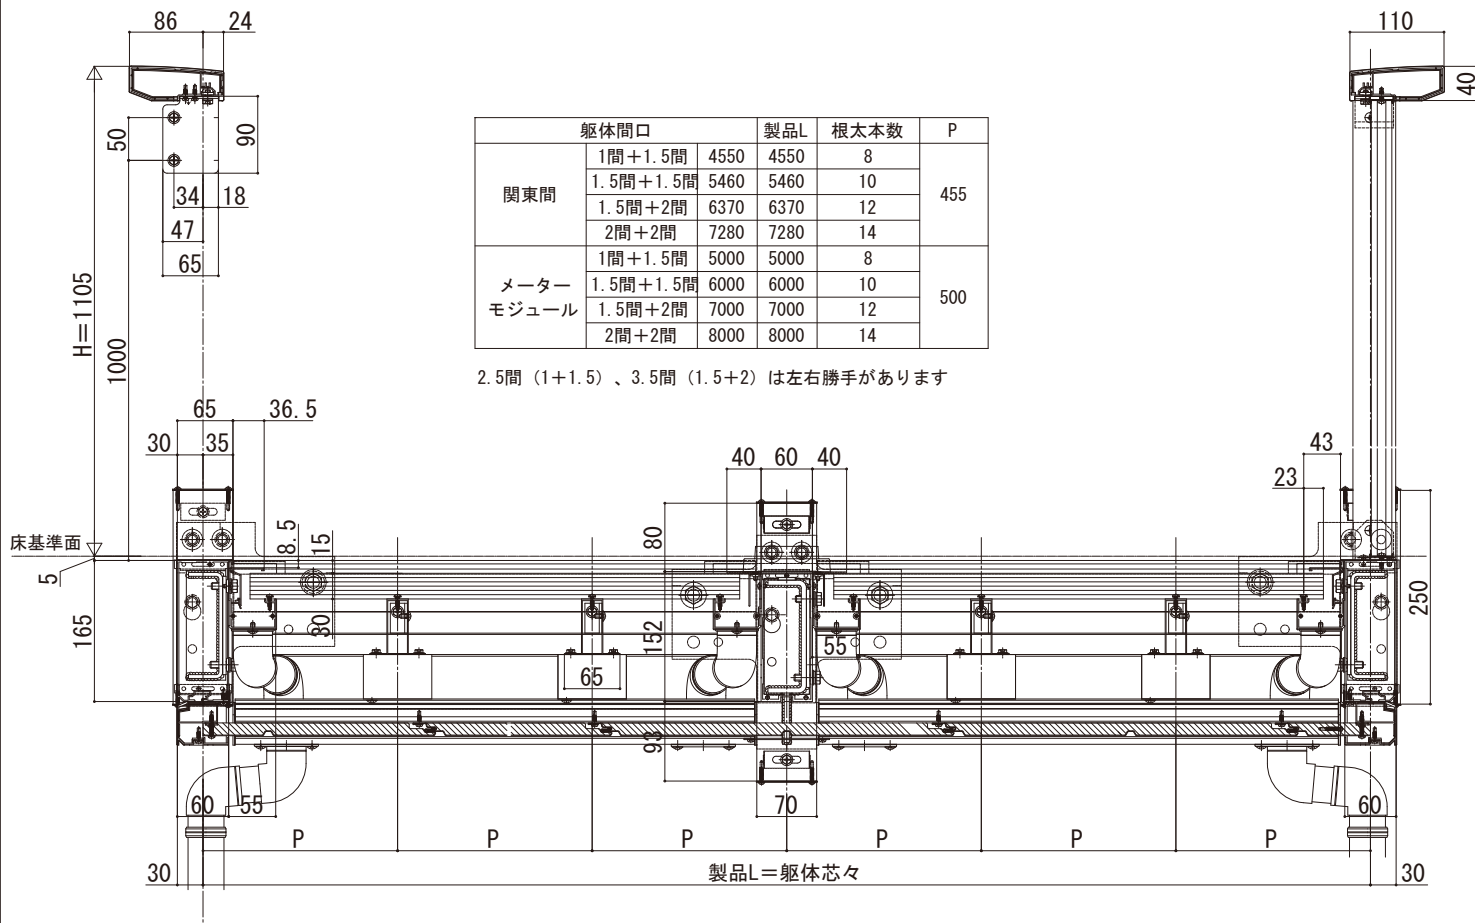

ルシアス バルコニー

■ルシアス バルコニー 持ち出し式 (柱芯納まり)

■連結 桁隠しなし たて格子【軒天+集合樋】

■正面図

●躯体側

※たて格子はH1205もあります

●桁側