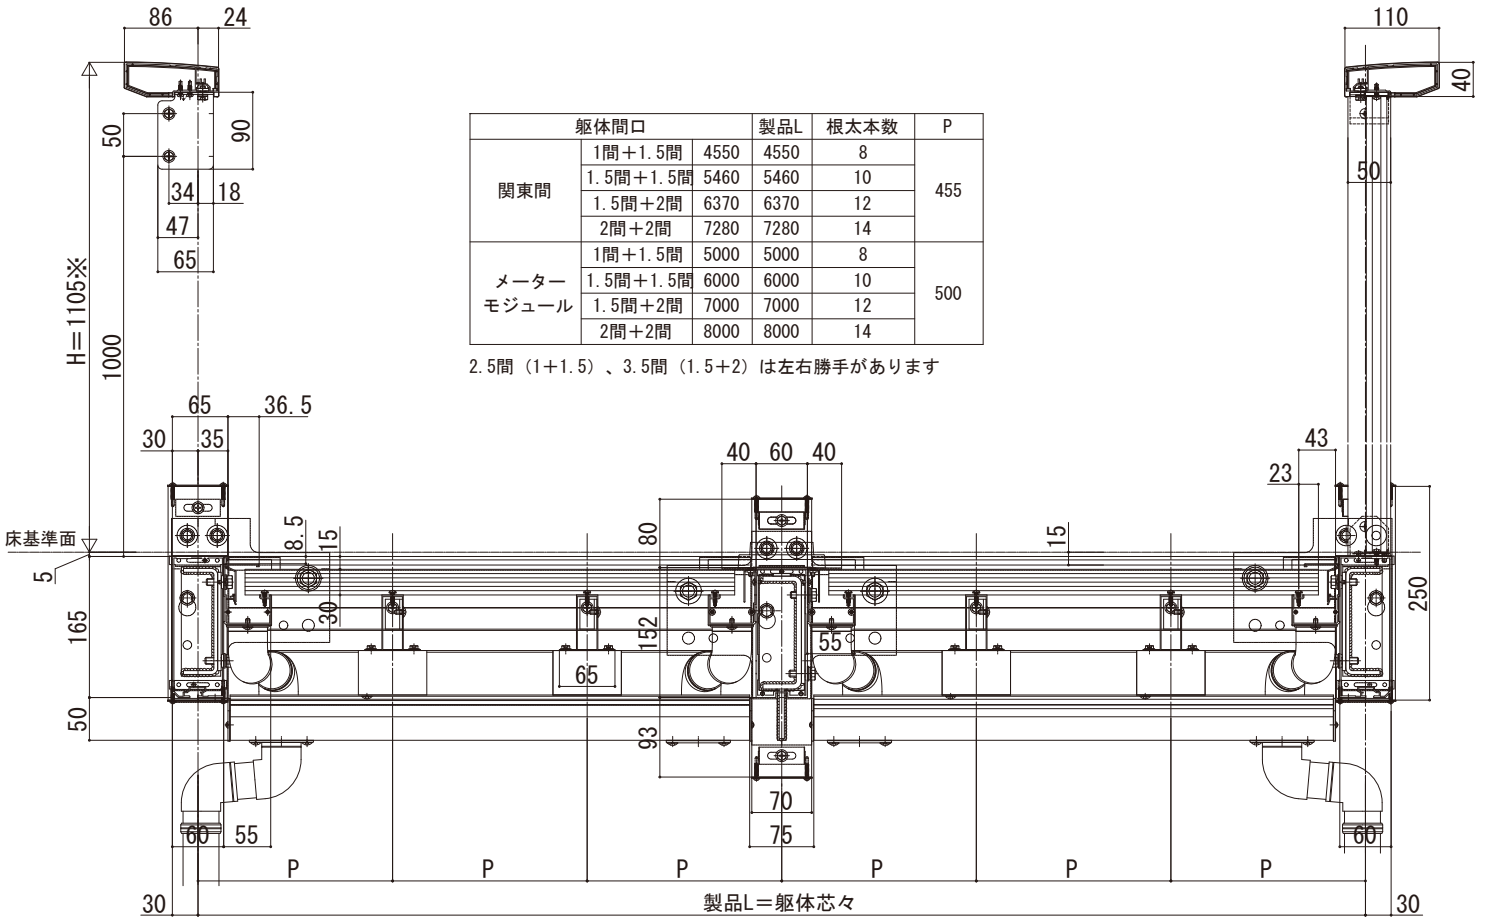

# ルシアス バルコニー

■ルシアス バルコニー 持ち出し式 (柱芯納まり)

■連結 桁隠しなし たて格子【集合樋】

■正面図

●躯体側

※たて格子はH1205もあります

●桁側