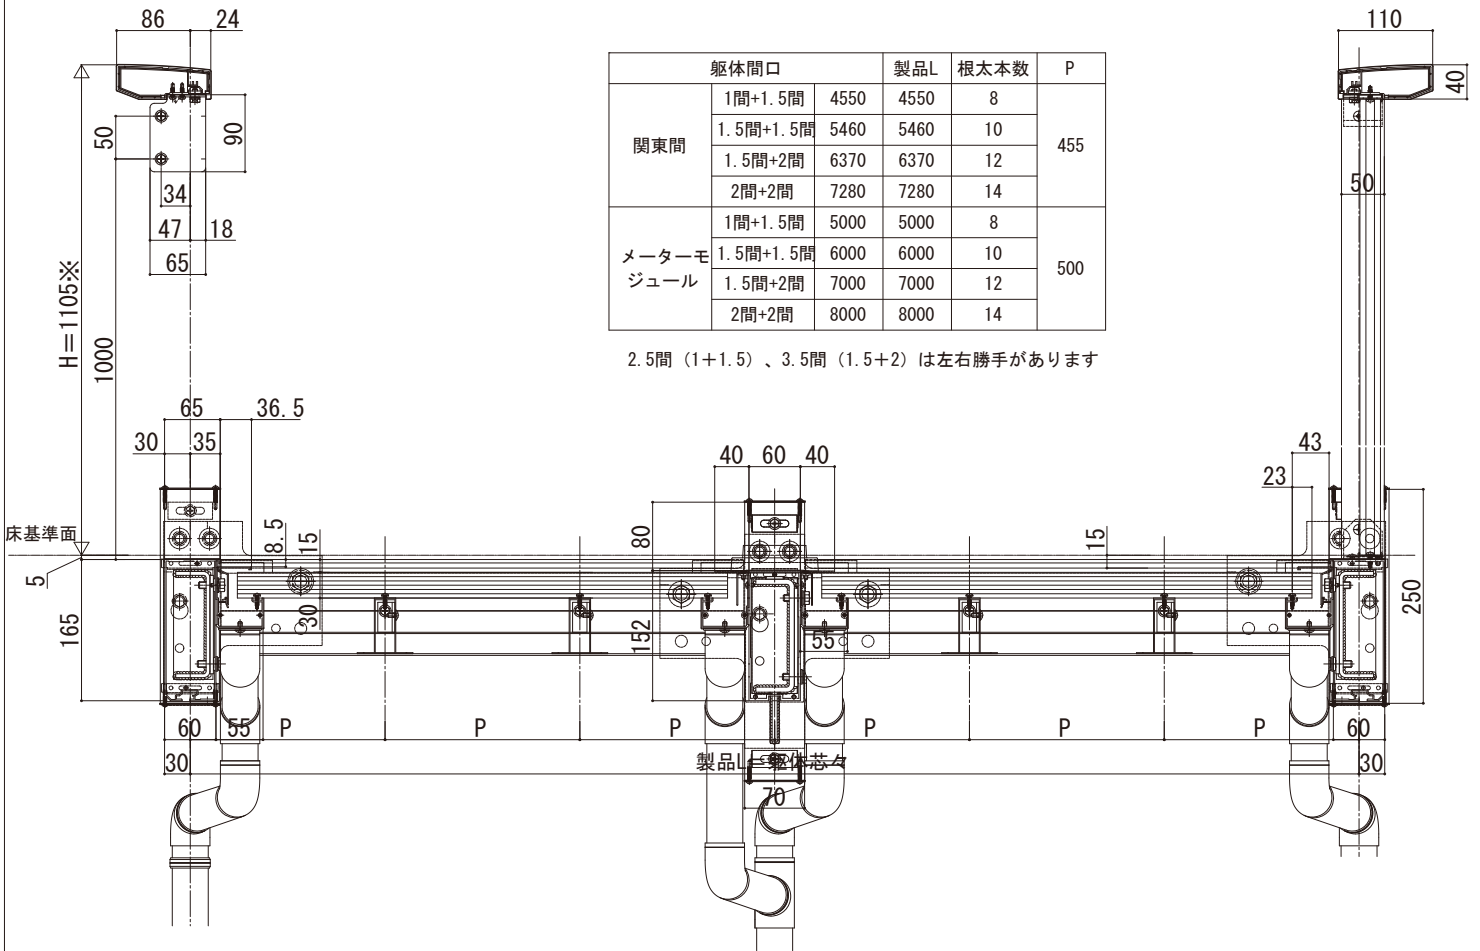

ルシラス バルコニー

■ルシラス バルコニー 持ち出し式 (柱芯納まり)

■連結 桁隠しなし たて格子【標準】

■正面図

●躯体側

※たて格子はH1205もあります

●桁側