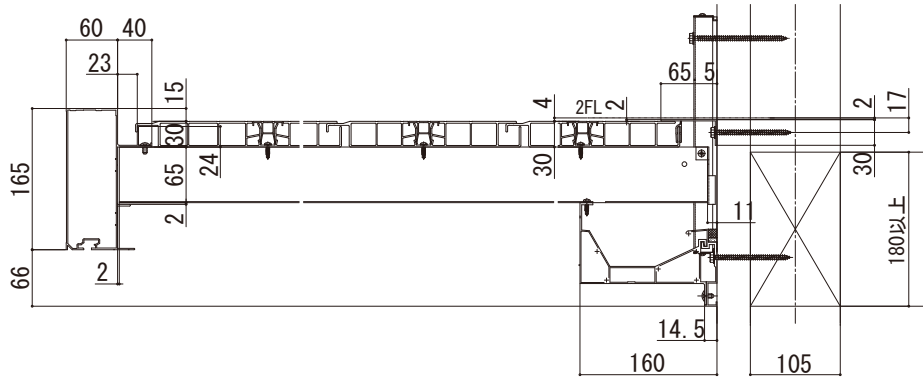

ルシラス バルコニー

- ルシラス バルコニー 持ち出し式 (柱芯納まり)
- 桁隠しなし 横格子
- 下枠フラット引違い窓対応
- 側面図

●妻梁部

●根太部 (外壁側)

●根太部 (窓前側)