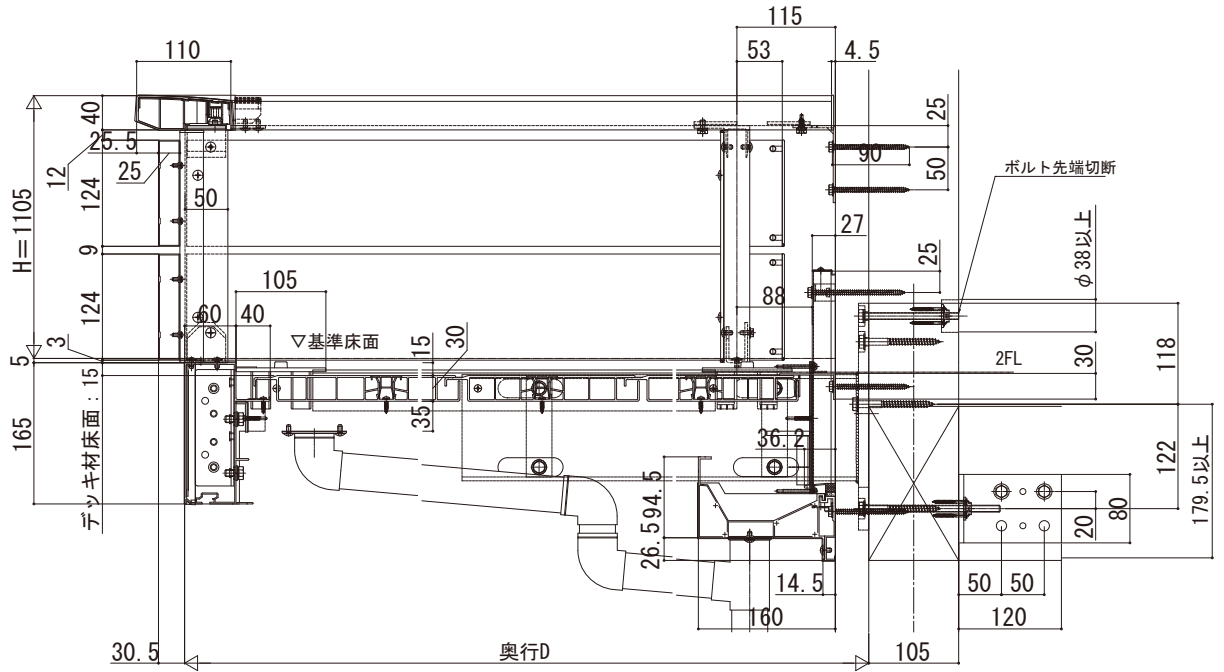

ルシラス バルコニー

- ルシラス バルコニー 持ち出し式 (柱芯納まり)
- 桁隠しなし 横格子
- 下枠フラット引違い窓対応
- 側面図

●妻梁部

●根太部 (外壁側)

●根太部 (窓前側)