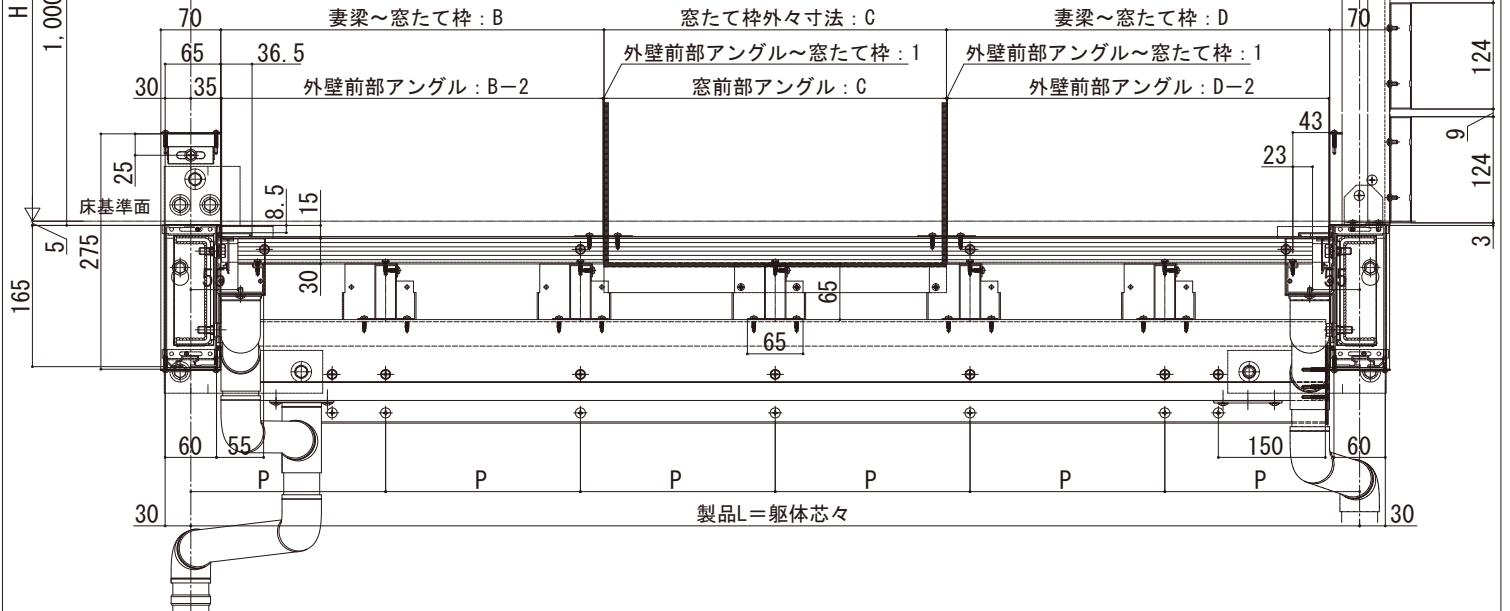

# ルシアス バルコニー

- ルシアス バルコニー 持ち出し式 (柱芯納まり)
- 桁隠しなし 横格子
- 下枠フラット引違い窓対応
- 正面図

躯体間口		製品L	根太本数	P
関東間	1間	1,820	1,820	3
	1.5間	2,730	2,730	5
メーターモジュール	1間	2,000	2,000	3
	1.5間	3,000	3,000	5
				500

※その他寸法につきましては、技術資料をご参照ください。

## ■ 平面図

呼称奥行	D
2尺	560
3尺	850