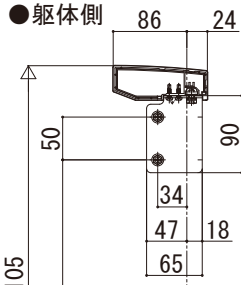

# ルシアス バルコニー

- ルシアス バルコニー 持ち出し式 (柱芯納まり)
- 桁隠しなし 横格子
- 下枠フラット引違い窓対応
- 正面図

躯体間口		製品L	根太本数	P
関東間	1間	1,820	1,820	3
	1.5間	2,730	2,730	5
メーターモジュール	1間	2,000	2,000	3
	1.5間	3,000	3,000	5
				500

※その他寸法につきましては、技術資料をご参照ください。

## ■ 平面図

呼称奥行	D
2尺	560
3尺	850