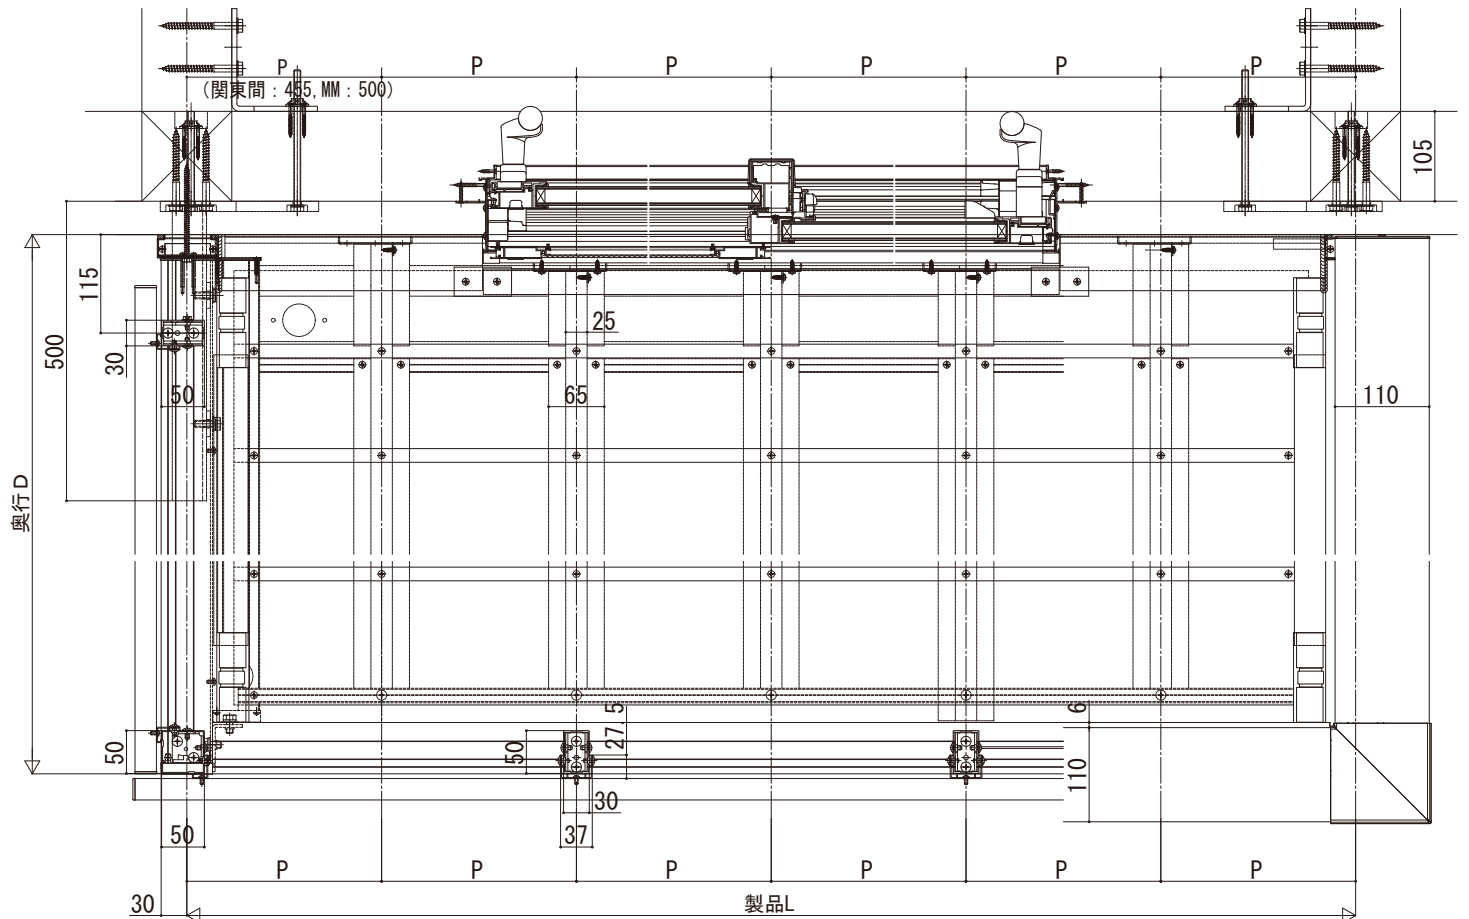

# ルシアス バルコニー

- ルシアス バルコニー 持ち出し式 (柱芯納まり)
- 桁隠しなし 横格子
- 下枠フラット引違い窓対応
- 正面図

躯体間口		製品L	根太本数	P
関東間	1間	1,820	1,820	3
	1.5間	2,730	2,730	5
メーターモジュール	1間	2,000	2,000	3
	1.5間	3,000	3,000	5
				500

※その他寸法につきましては、技術資料をご参照ください。

## ■ 平面図

呼称奥行	D
2尺	560
3尺	850