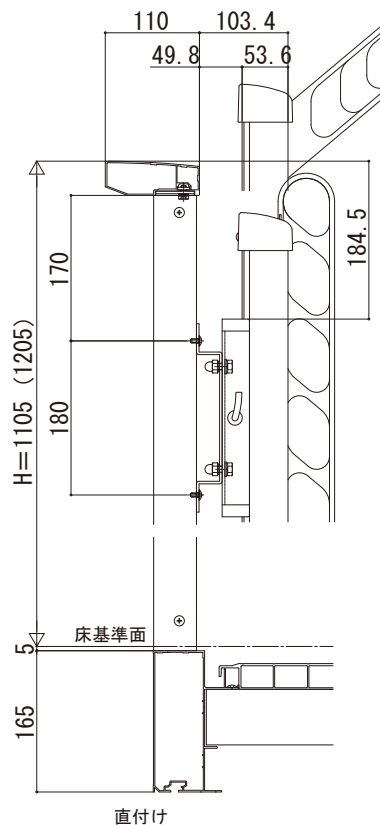

# ルシース バルコニー

- ルシース バルコニー 持ち出し式（胴差し納まり・柱芯納まり）共通 オプション
- 収納式物干し

※H1205のときの捨て柱L=1215となります

※外壁同仕上げは胴差し納まり4尺に設定なし  
 ( ) : 手すり高さ1205の場合を示す