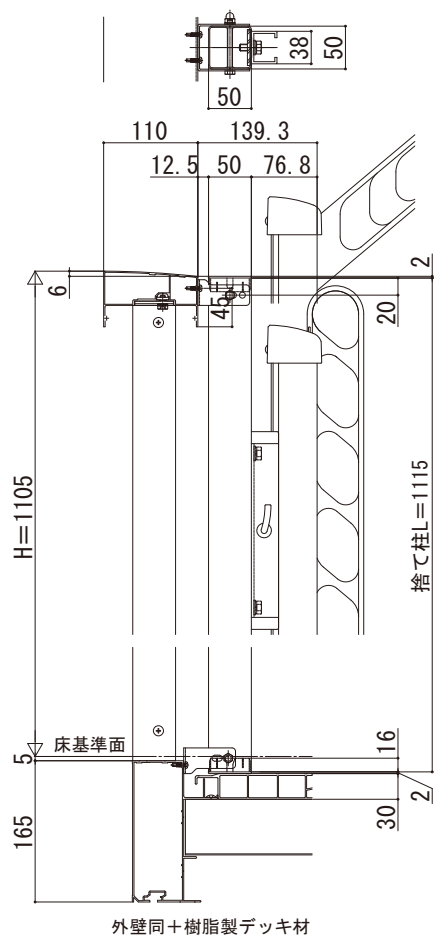

# ルシース バルコニー

- ルシース バルコニー 持ち出し式（胴差し納まり・柱芯納まり）共通 オプション
- 収納式物干し

※H1205のときの捨て柱L=1215となります

※外壁同仕上げは胴差し納まり4尺に設定なし  
 ( ) : 手すり高さ1205の場合を示す