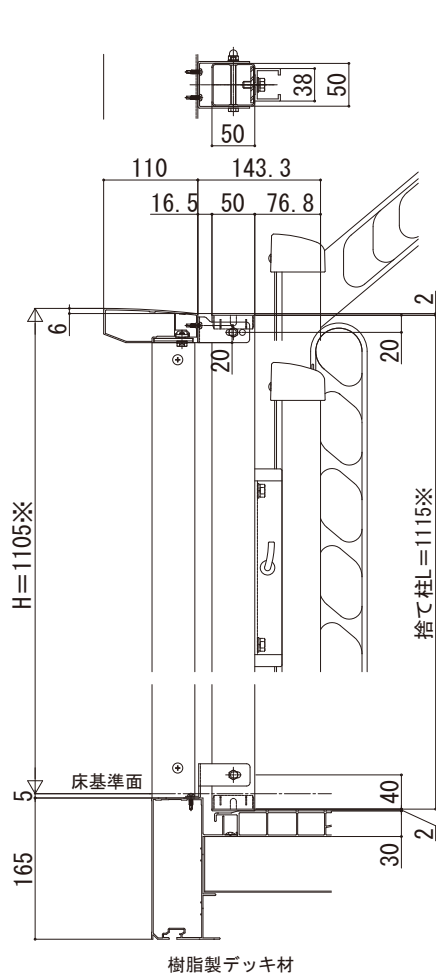

# ルシース バルコニー

- ルシース バルコニー 持ち出し式（胴差し納まり・柱芯納まり）共通 オプション
- 収納式物干し

※H1205のときの捨て柱L=1215となります

※外壁同仕上げは胴差し納まり4尺に設定なし  
 ( ) : 手すり高さ1205の場合を示す