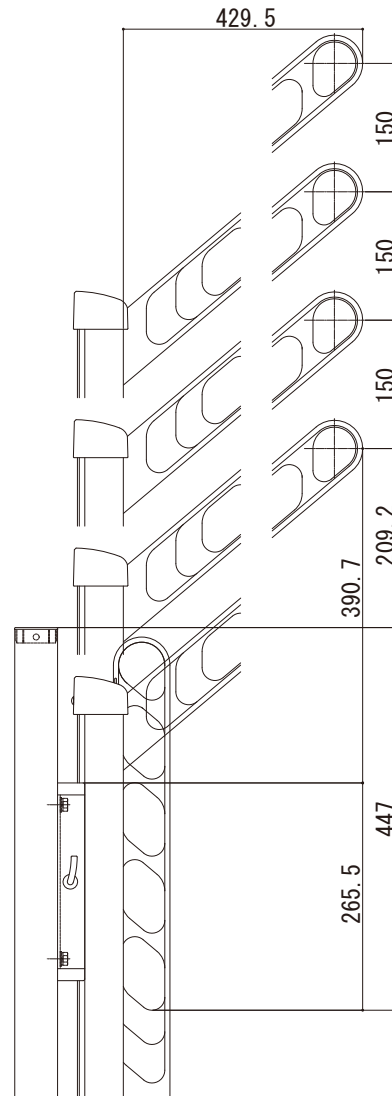

# ルシース バルコニー

- ルシース バルコニー 持ち出し式（胴差し納まり・柱芯納まり）共通 オプション
- 収納式物干し

※H1205のときの捨て柱L=1215となります

※外壁同仕上げは胴差し納まり4尺に設定なし  
 ( ) : 手すり高さ1205の場合を示す