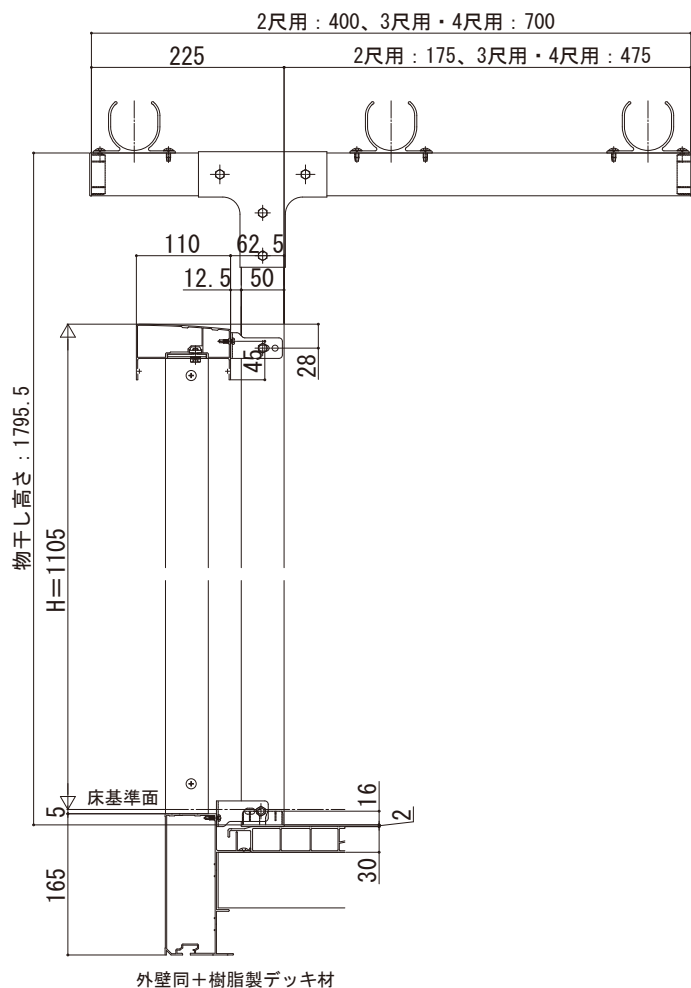

ルシース バルコニー

- ルシース バルコニー 持ち出し式（胴差し納まり・柱芯納まり）共通 オプション
- T字型物干し

※外壁同仕上げは胴差し納まり4尺に設定なし