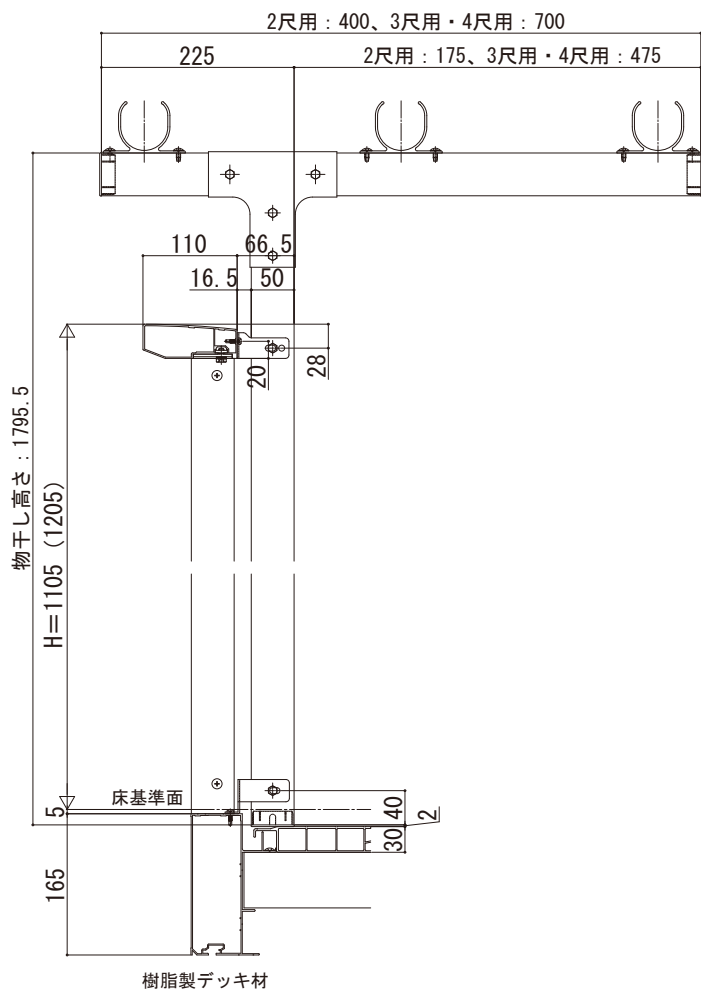

ルシース バルコニー

- ルシース バルコニー 持ち出し式（胴差し納まり・柱芯納まり）共通 オプション
- T字型物干し

※外壁同仕上げは胴差し納まり4尺に設定なし