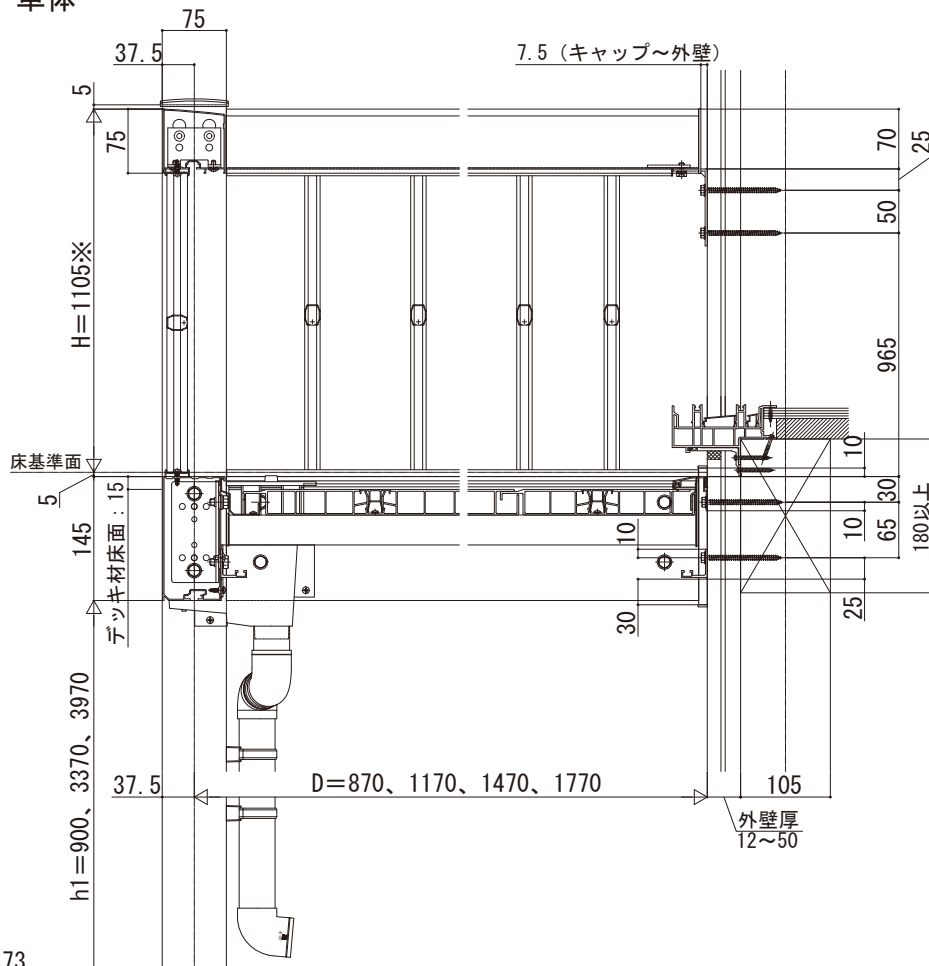

ルシース バルコニー

■ルシース バルコニー 柱建式

■たて格子 単体

■側面図

●妻梁部

※たて格子はH1205もあります

●根太部

■平面図