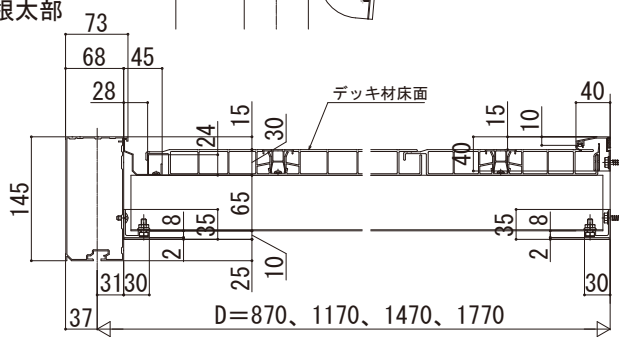

ルシース バルコニー

■ルシース バルコニー 柱建式

■たて格子 単体

■側面図

●妻梁部

※たて格子はH1205もあります

●根太部

■平面図