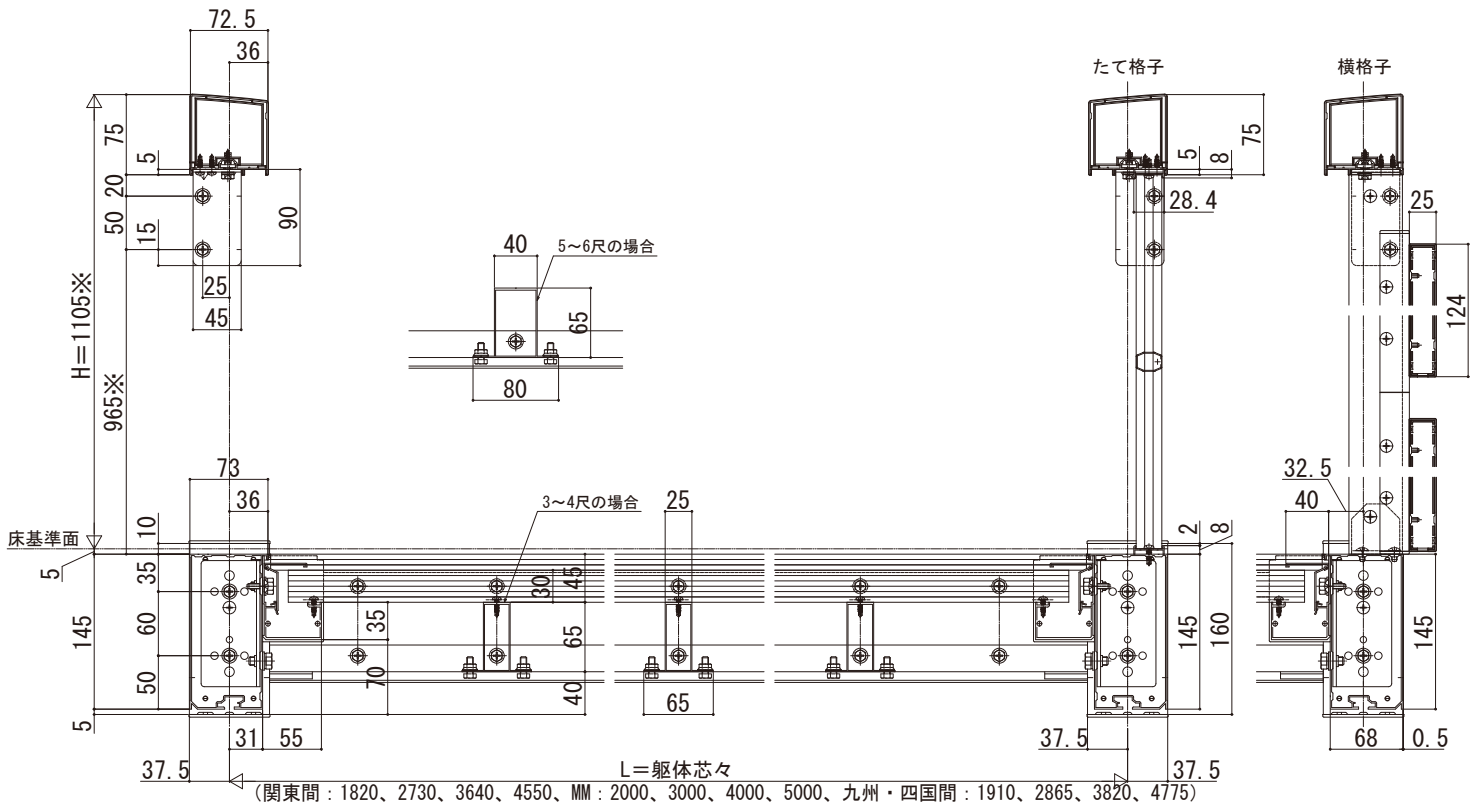

# ロシアス バルコニー

※たて格子はH1205もあります

- ロシアス バルコニー 柱建式
- たて格子 単体
- 正面図
- 躯体側

## ■平面図

- 桁部