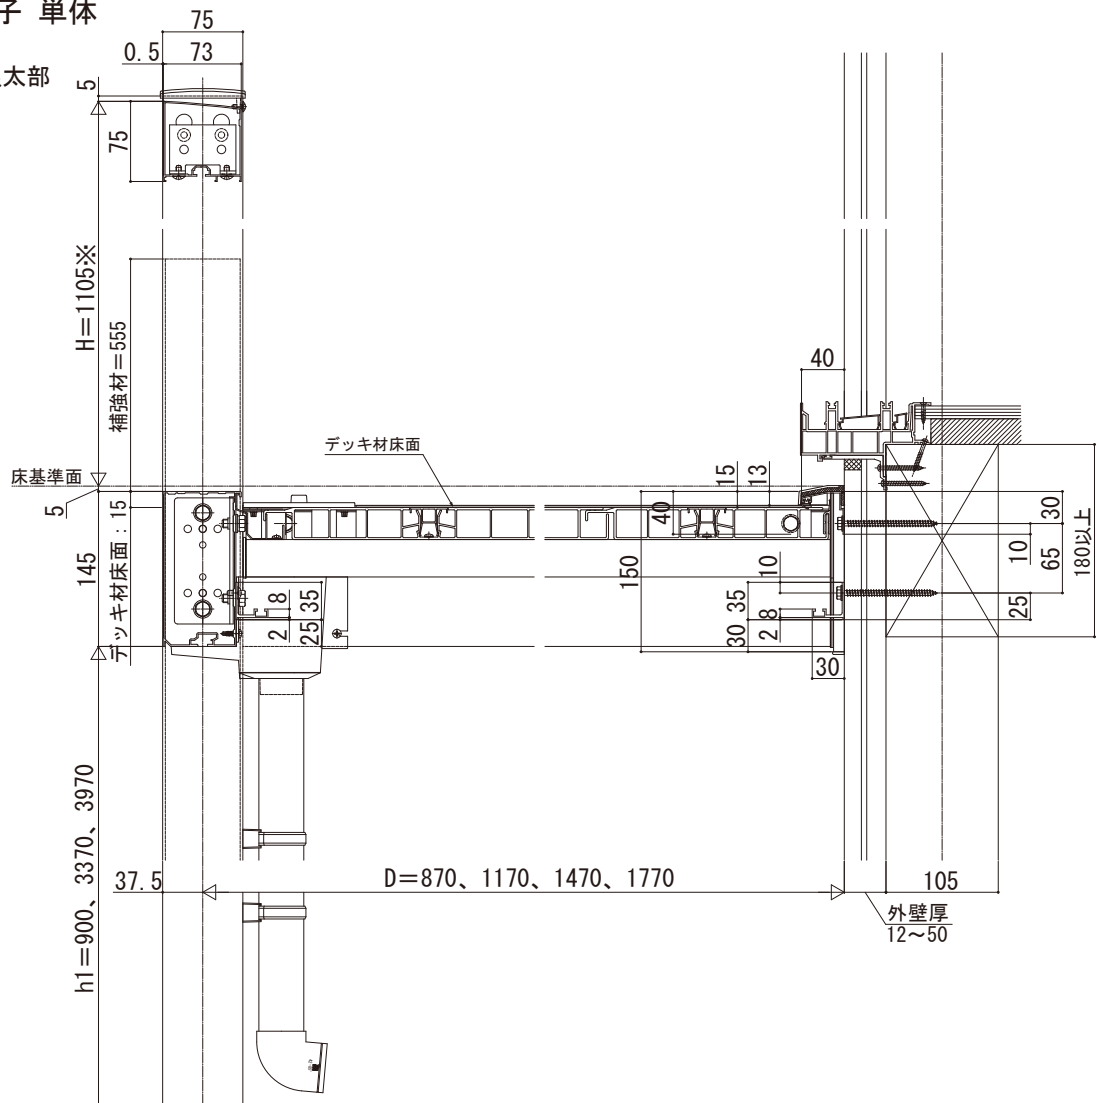

# ロシアス バルコニー

※たて格子はH1205もあります

- ロシアス バルコニー 柱建式
- たて格子 単体
- 側面図
- 中間根太部

## ■平面図