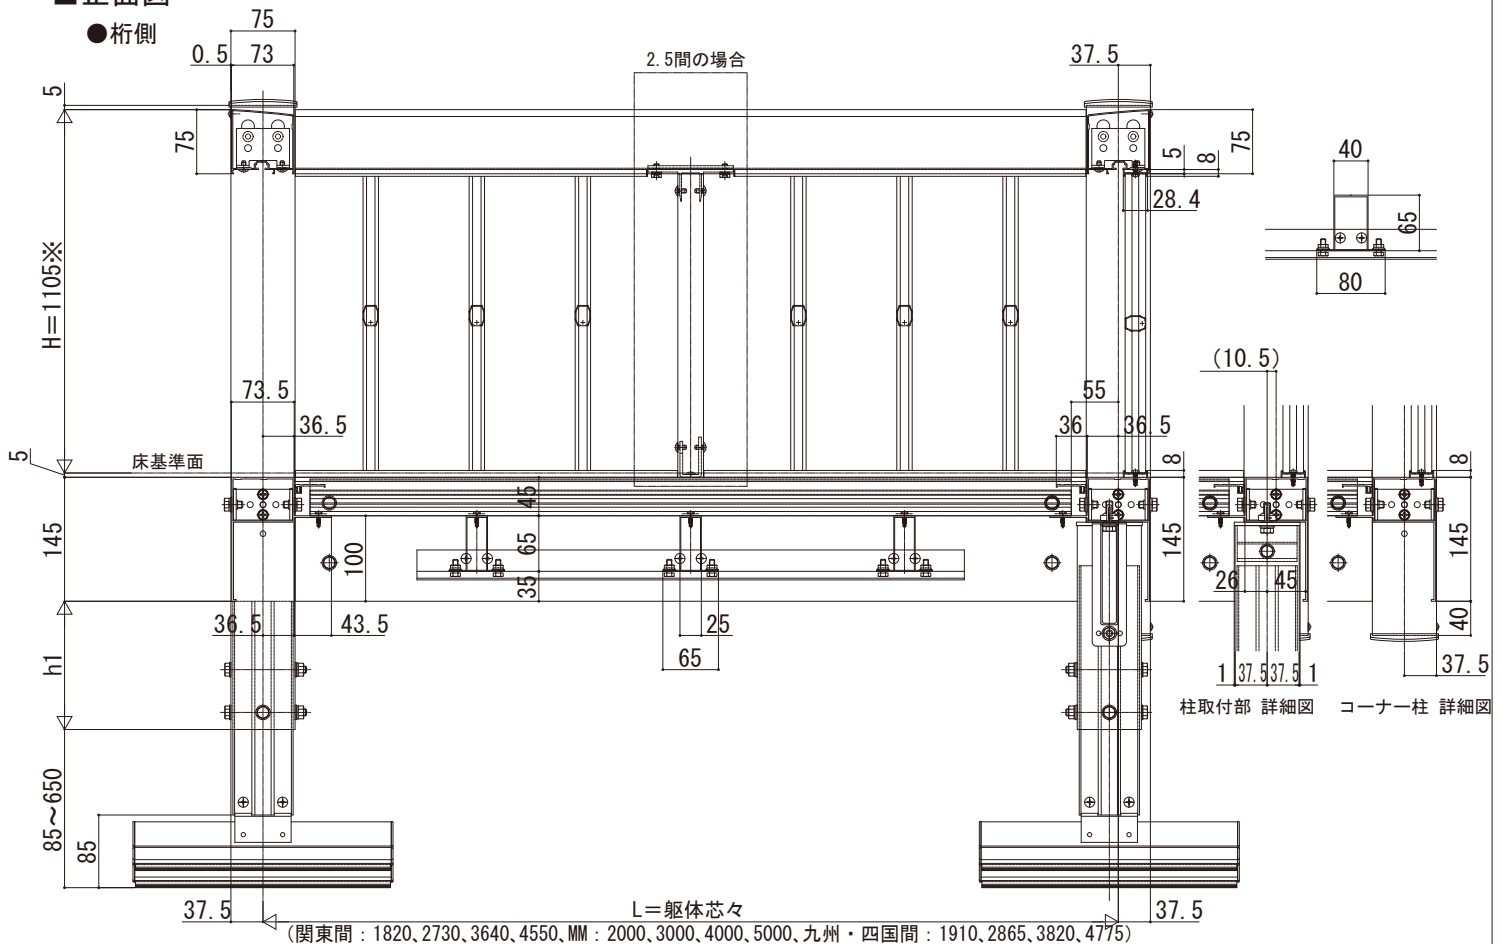

ロシアス バルコニー

- ロシアス バルコニー 柱建式
- 柱移動タイプ（奥行移動）たて格子 【単体】
- 側面図

※たて格子はH1205もあります

■正面図

●桁側

柱取付部 詳細図 コーナ一柱 詳細図