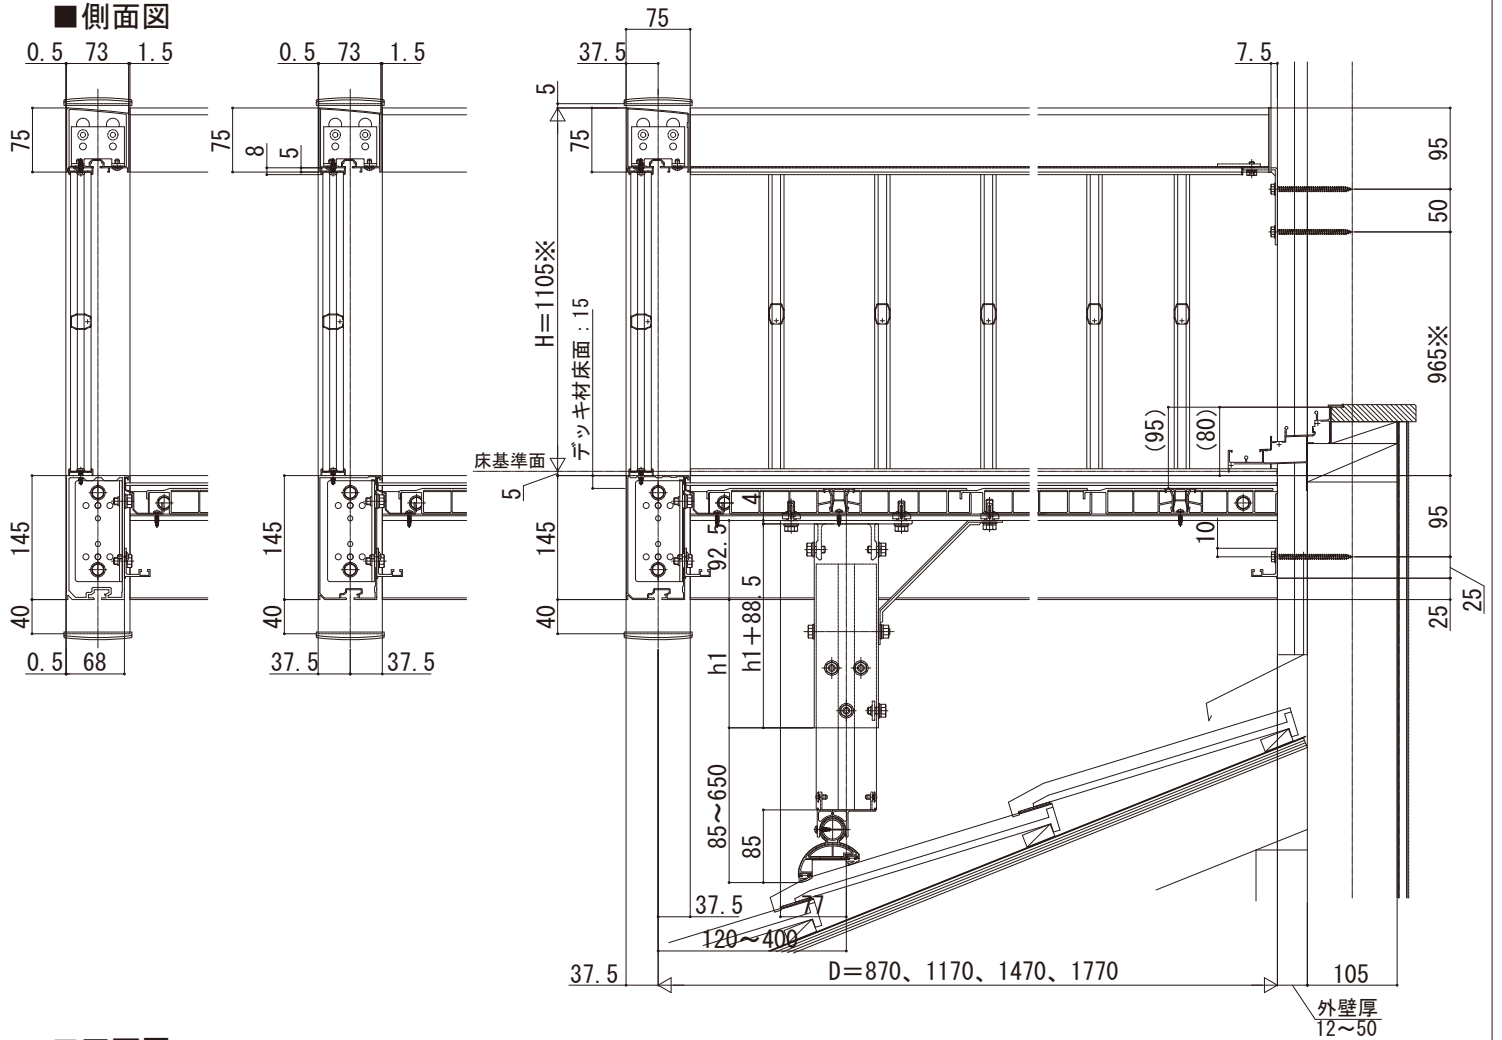

ロシアス バルコニー

- ロシアス バルコニー 柱建式
- 柱移動タイプ（奥行移動）たて格子 【単体】
- 側面図

※たて格子はH1205もあります

■正面図

●桁側

柱取付部 詳細図 コーナ一柱 詳細図