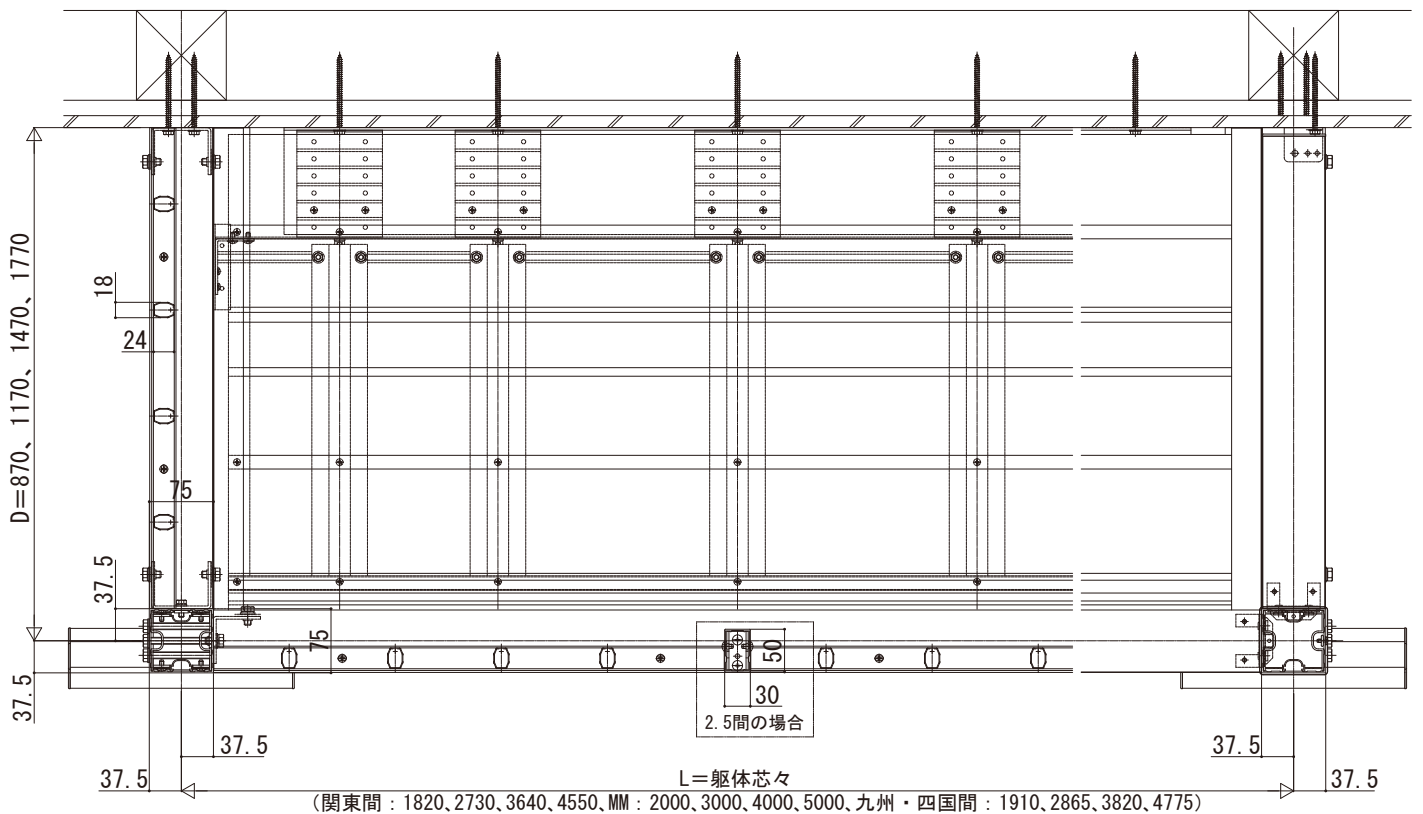

ルシアス バルコニー

■ルシアス バルコニー 屋根置き式 持ち出し材 Bタイプ

■たて格子 (単体)

■側面図

※たて格子はH1205もあります

根太部 詳細図

■平面図

(関東間: 1820, 2730, 3640, 4550, MM: 2000, 3000, 4000, 5000, 九州・四国間: 1910, 2865, 3820, 4775)