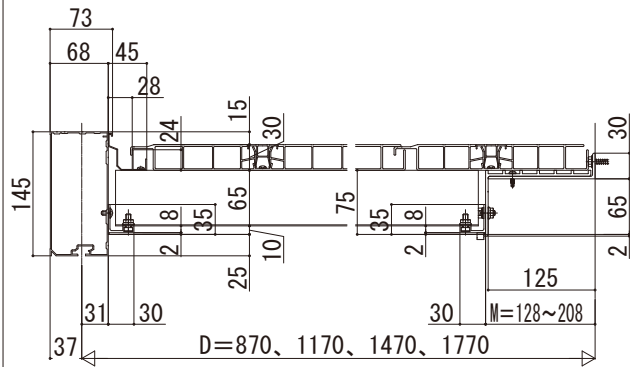

ルシアス バルコニー

■ルシアス バルコニー 屋根置き式 持ち出し材 Bタイプ

■たて格子 (単体)

■側面図

※たて格子はH1205もあります

根太部 詳細図

■平面図

(関東間: 1820, 2730, 3640, 4550, MM: 2000, 3000, 4000, 5000, 九州・四国間: 1910, 2865, 3820, 4775)