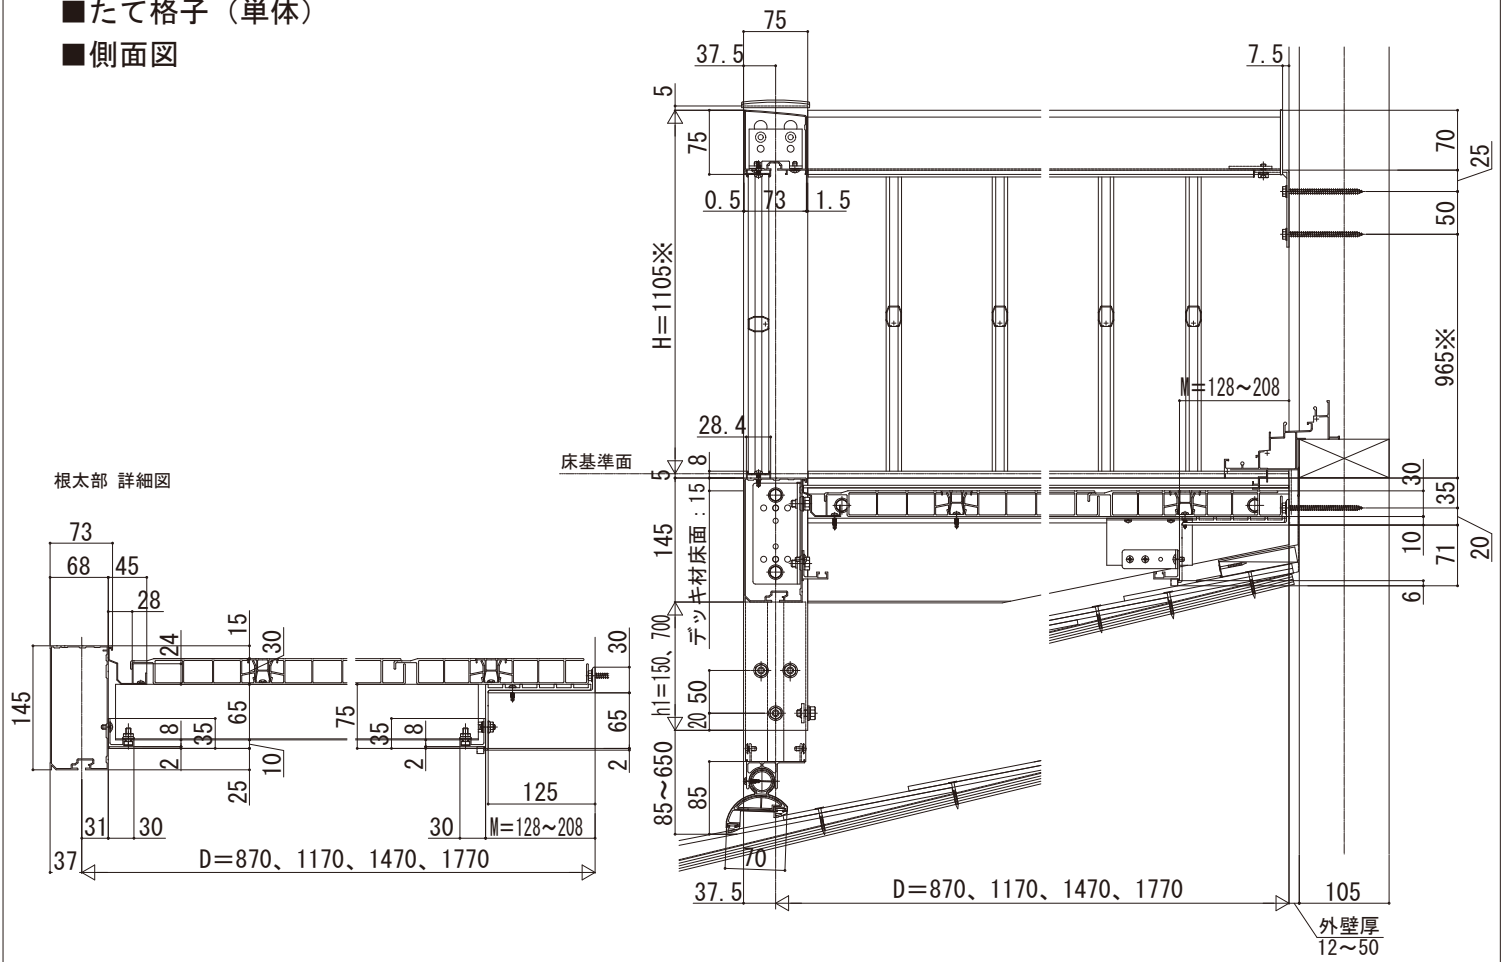

ルシアス バルコニー

■ルシアス バルコニー 屋根置き式 持ち出し材 Bタイプ

■たて格子 (単体)

■側面図

※たて格子はH1205もあります

根太部 詳細図

■平面図

(関東間: 1820, 2730, 3640, 4550, MM: 2000, 3000, 4000, 5000, 九州・四国間: 1910, 2865, 3820, 4775)