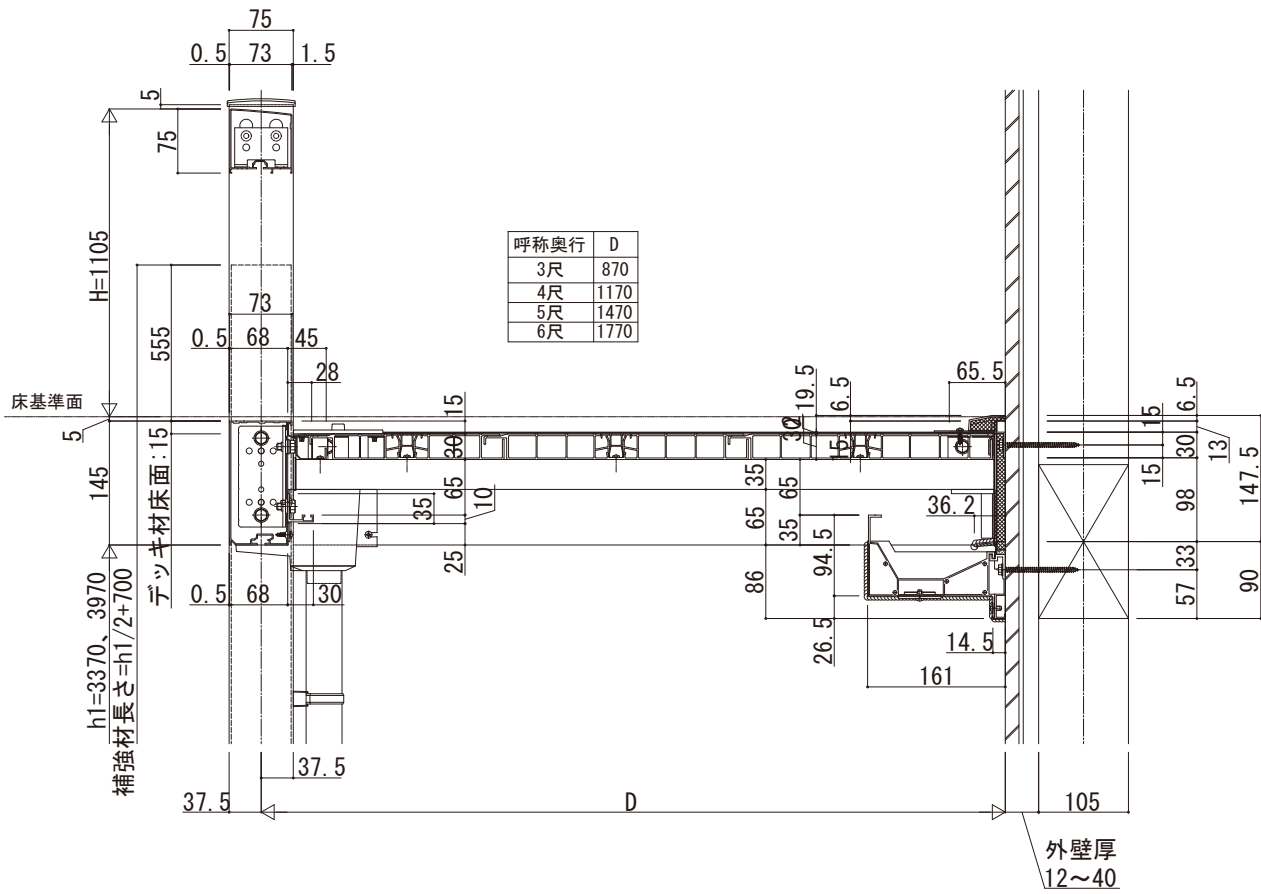

# ロシアス バルコニー

- ロシアス バルコニー 柱建式
- 下枠フラット引違い窓（連結） 樹脂製デッキ材
- 側面図

## ■平面図