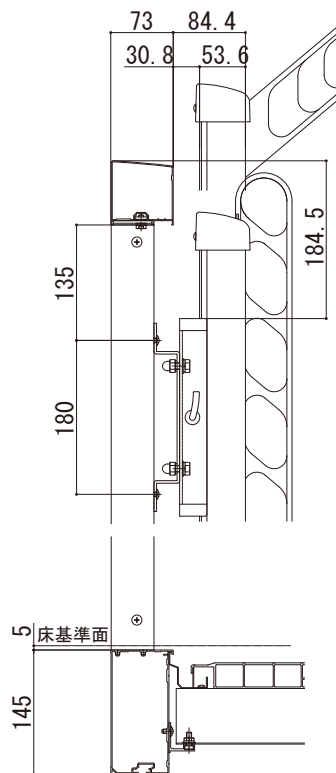

ロシアス バルコニー

- ロシアス バルコニー 柱建式・屋根置き式 共通オプション
- 収納式物干し

樹脂製デッキ材・サニースルー

※H1205のときの捨て柱L=1215となります

■T字型物干し

樹脂製デッキ材・サニースルー

直付け