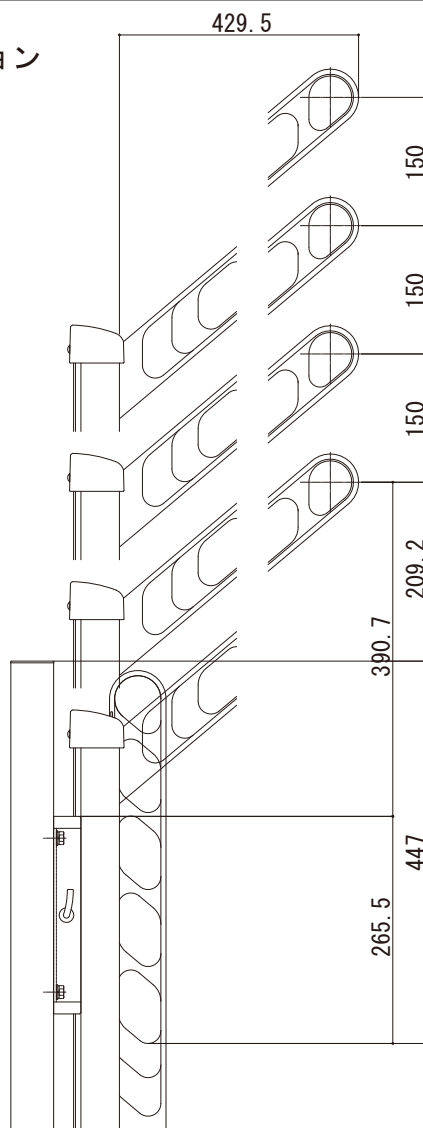

ロシアス バルコニー

- ロシアス バルコニー 柱建式・屋根置き式 共通オプション
- 収納式物干し

樹脂製デッキ材・サニースルー

※H1205のときの捨て柱L=1215となります

■T字型物干し

樹脂製デッキ材・サニースルー

直付け