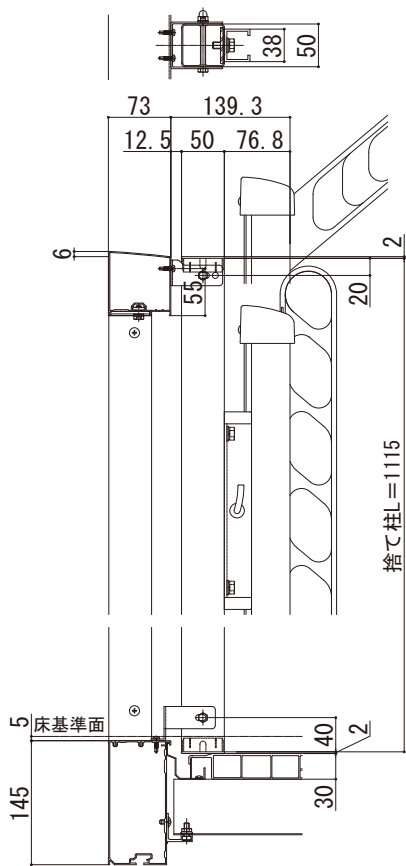

ロシアス バルコニー

- ロシアス バルコニー 柱建式・屋根置き式 共通オプション
- 収納式物干し

樹脂製デッキ材・サニースルー

※H1205のときの捨て柱L=1215となります

■T字型物干し

樹脂製デッキ材・サニースルー

直付け