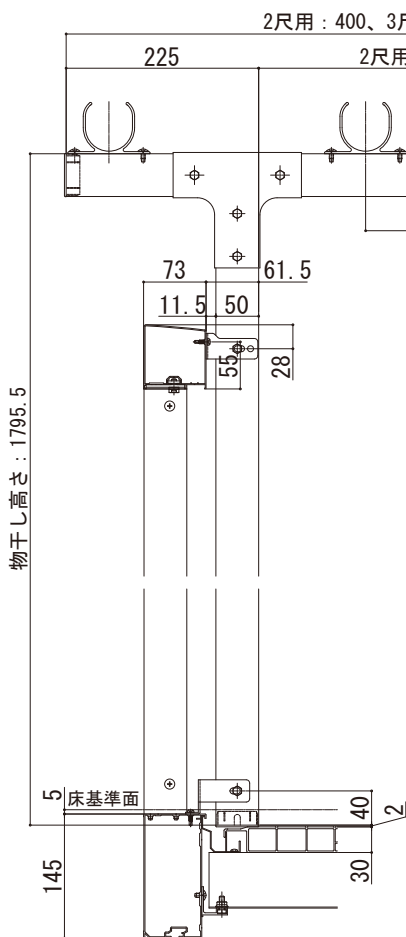

ロシアス バルコニー

- ロシアス バルコニー 柱建式・屋根置き式 共通オプション
- 収納式物干し

樹脂製デッキ材・サニースルー

※H1205のときの捨て柱L=1215となります

■T字型物干し

樹脂製デッキ材・サニースルー

直付け