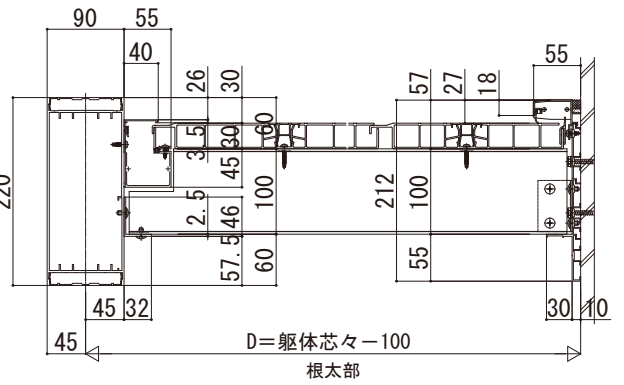

大型空間バルコニー エアキューブ

■大型空間バルコニー エアキューブ

■フレームユニット ハイタイプ

■側面図 (6尺)

地方間	呼称	躯体芯々	D
関東間	6尺	1820	1720
メーターモジュール	6尺	2000	1900

■側面図 (15尺)

地方間	呼称	躯体芯々	D	d1	d2	D1	D2
関東間	15尺	4550	4450	1365	1365	1720	2730
メーターモジュール	15尺	5000	4900	1500	1500	1900	3000