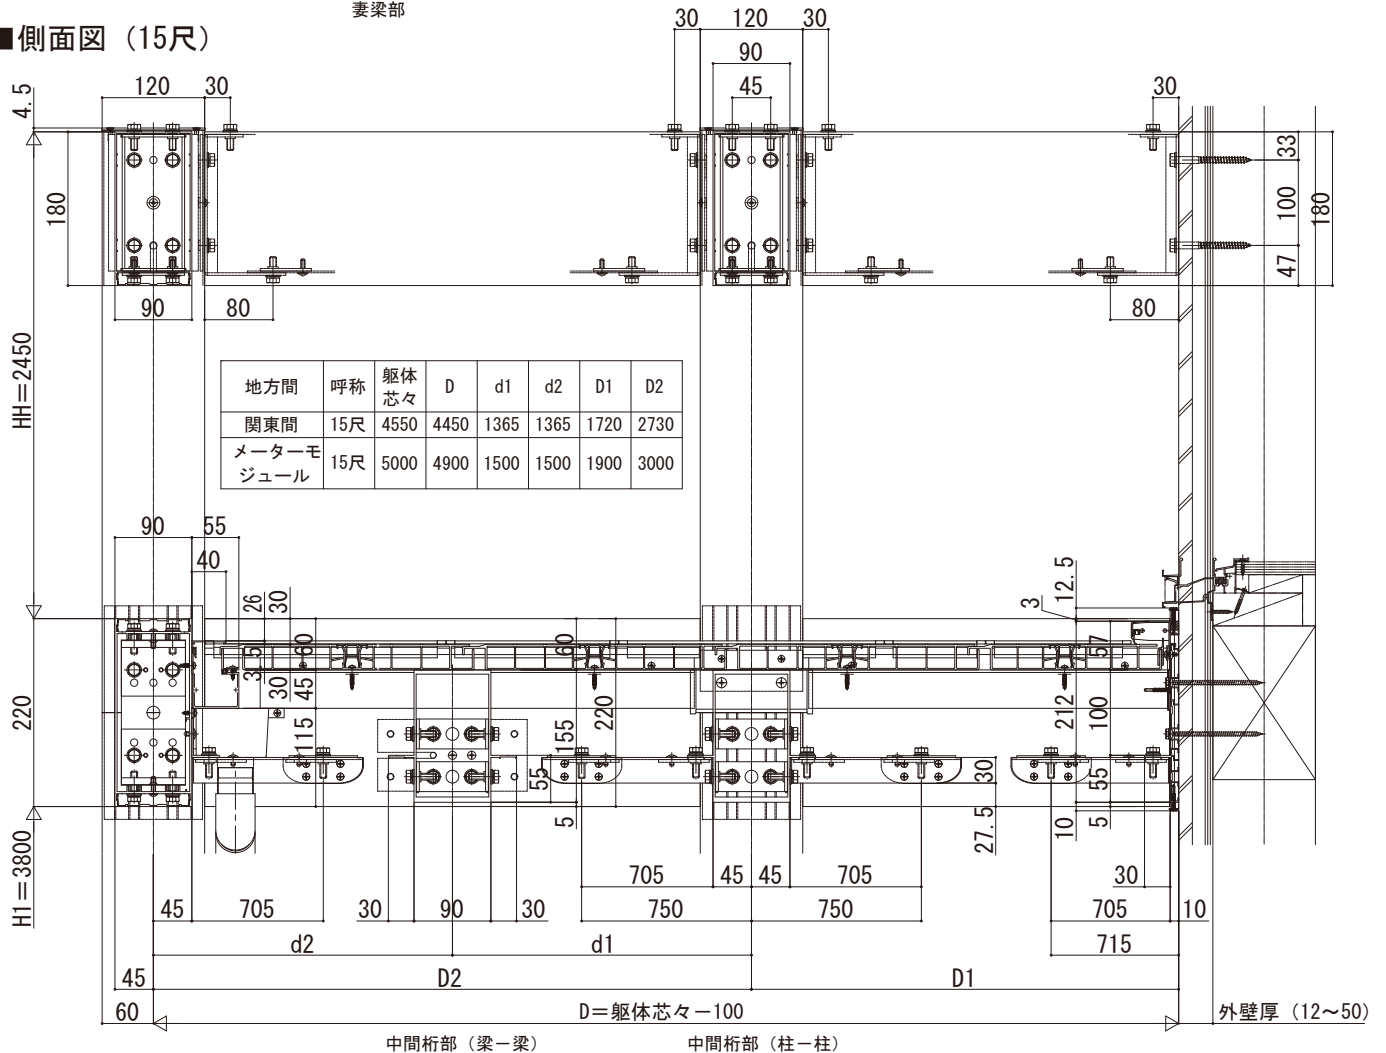

大型空間バルコニー エアキューブ

■大型空間バルコニー エアキューブ

■フレームユニット ハイタイプ

■側面図 (6尺)

地方間	呼称	躯体芯々	D
関東間	6尺	1820	1720
メーターモジュール	6尺	2000	1900

■側面図 (15尺)

地方間	呼称	躯体芯々	D	d1	d2	D1	D2
関東間	15尺	4550	4450	1365	1365	1720	2730
メーターモジュール	15尺	5000	4900	1500	1500	1900	3000