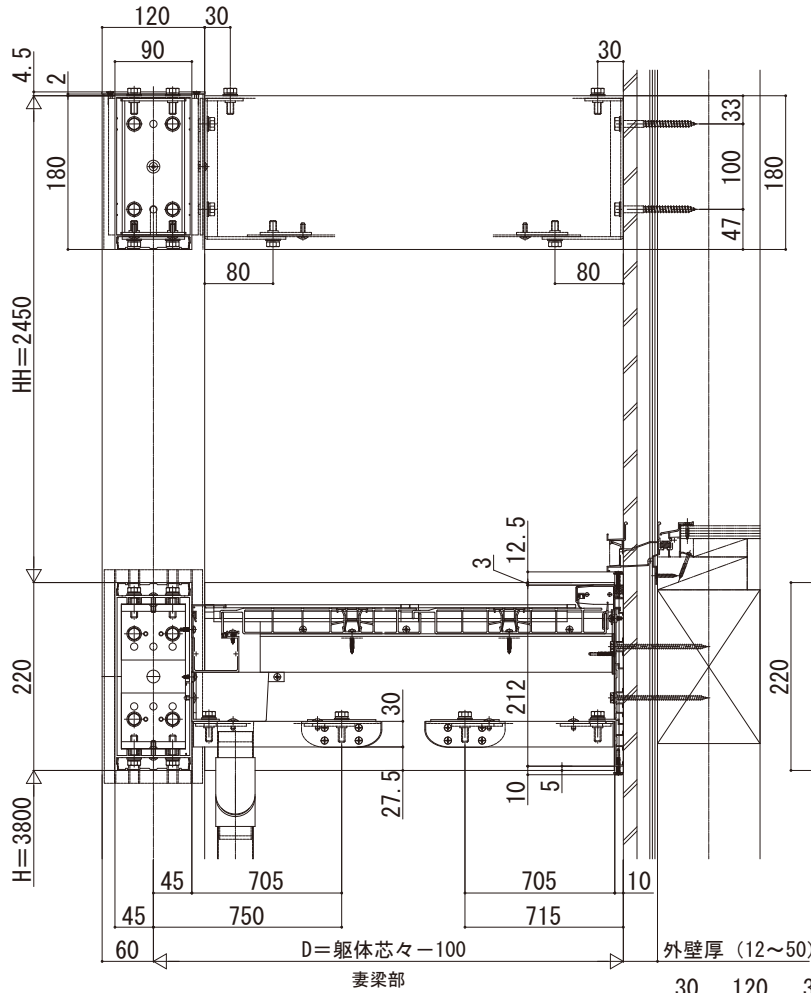

大型空間バルコニー エアキューブ

■大型空間バルコニー エアキューブ

■フレームユニット ハイタイプ

■側面図 (6尺)

地方間	呼称	躯体芯々	D
関東間	6尺	1820	1720
メーターモジュール	6尺	2000	1900

■側面図 (15尺)

地方間	呼称	躯体芯々	D	d1	d2	D1	D2
関東間	15尺	4550	4450	1365	1365	1720	2730
メーターモジュール	15尺	5000	4900	1500	1500	1900	3000