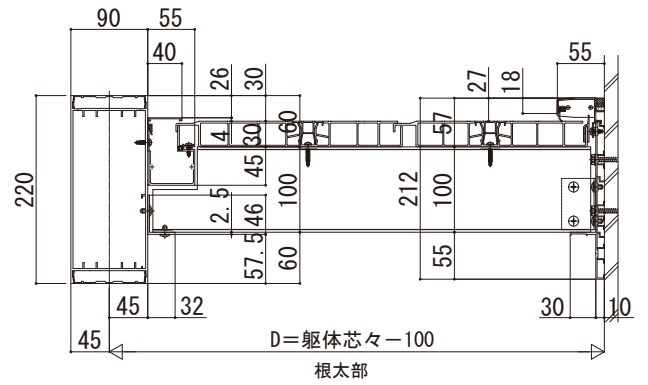

大型空間バルコニー エアキューブ

■大型空間バルコニー エアキューブ

■側面図 (6尺)

地方間	呼称	躯体芯々	D
関東間	6尺	1820	1720
メーターモジュール	6尺	2000	1900

●根太部

■方杖詳細図 (奥行18尺前桁部のみ) ハイ・ロー共通