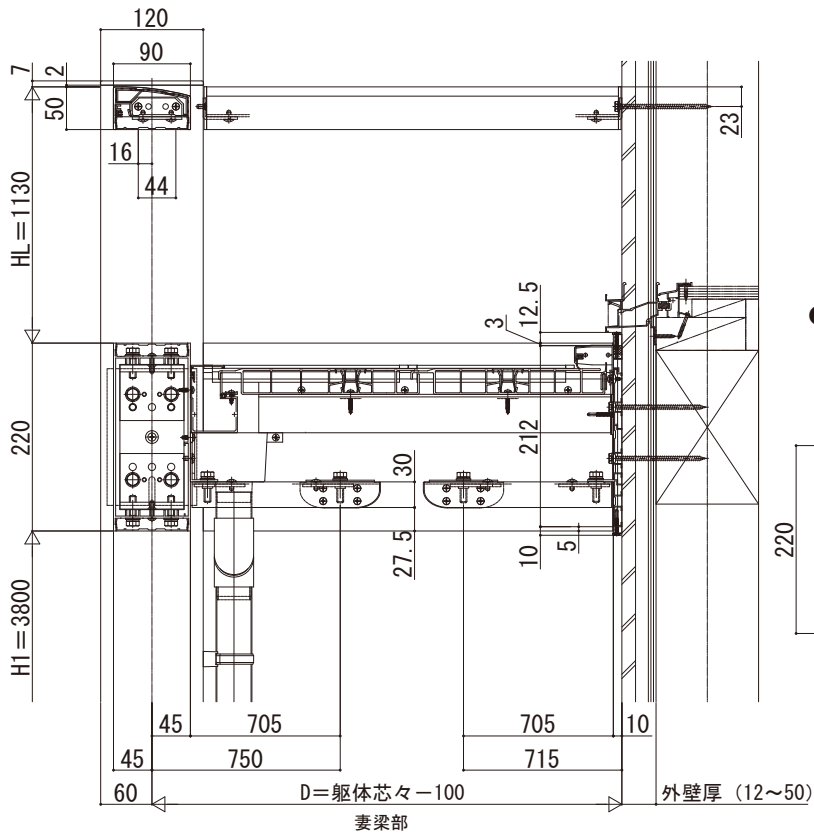

大型空間バルコニー エアキューブ

■大型空間バルコニー エアキューブ

■側面図 (6尺)

地方間	呼称	躯体芯々	D
関東間	6尺	1820	1720
メーターモジュール	6尺	2000	1900

●根太部

■方杖詳細図 (奥行18尺前桁部のみ) ハイ・ロー共通