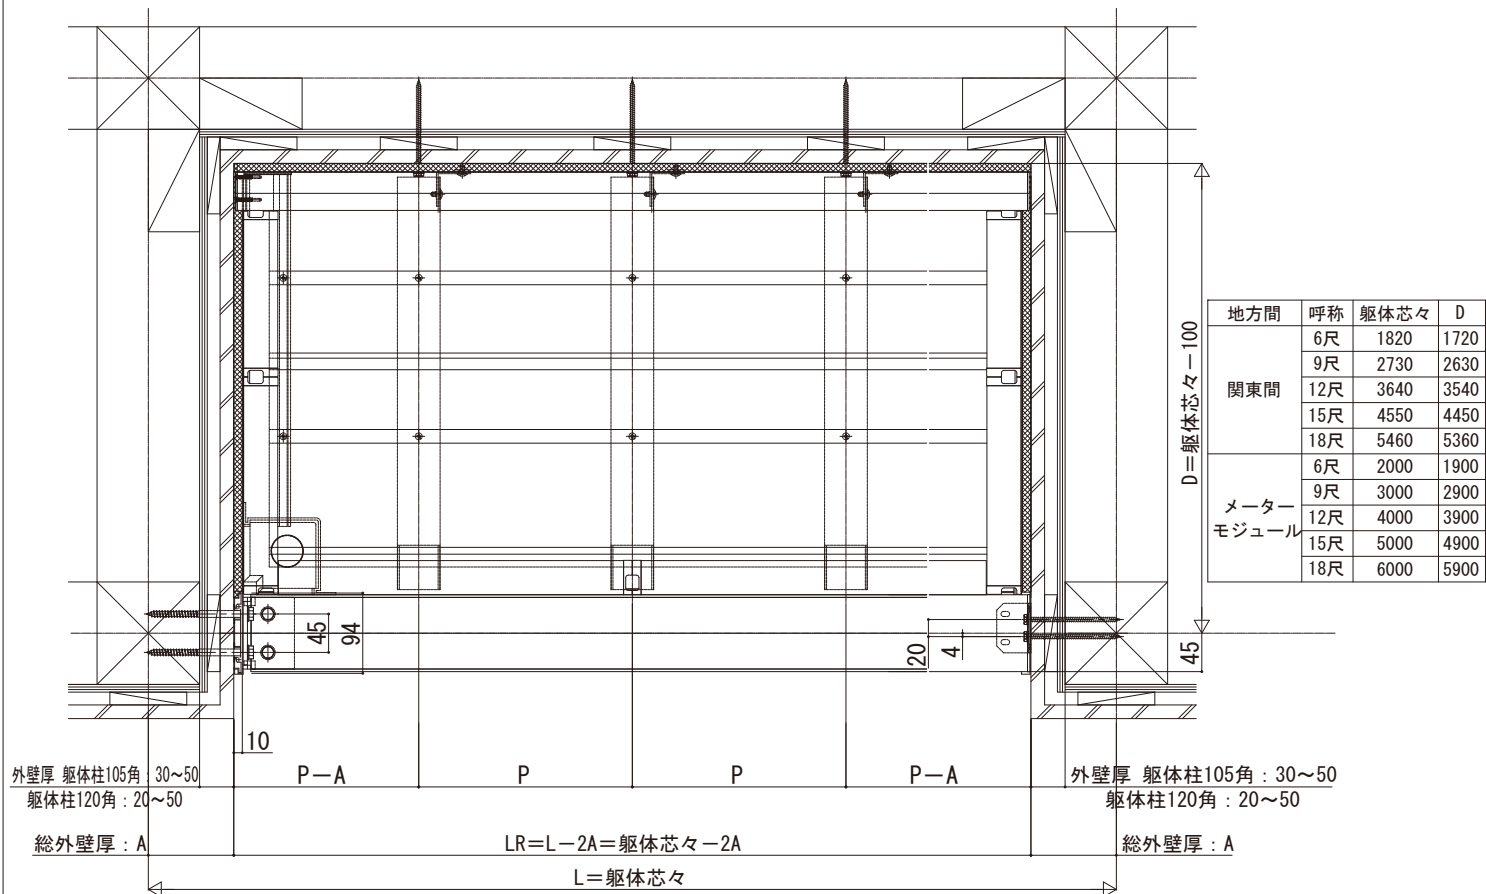

大型空間バルコニー エアキューブ

■大型空間バルコニー エアキューブ

■特殊納まり

●両入隅 (ロータイプ)

■平面図

■側面図