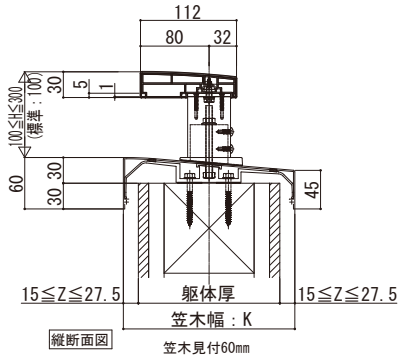

## ■ロシアス ハンドレール ■トップレールタイプ

- ワイド手すり 内勾配笠木

※設定笠木幅・適応躯体厚は、各シリーズの技術資料をご参照ください。  
※笠木見付70mm仕様は、ベースレールの納まり図をご参照ください。

本図は笠木幅K=200（躯体厚=165）、見付60mmを示す。

## ■中腰レールタイプ

- たて格子
- スリム手すり 内勾配笠木