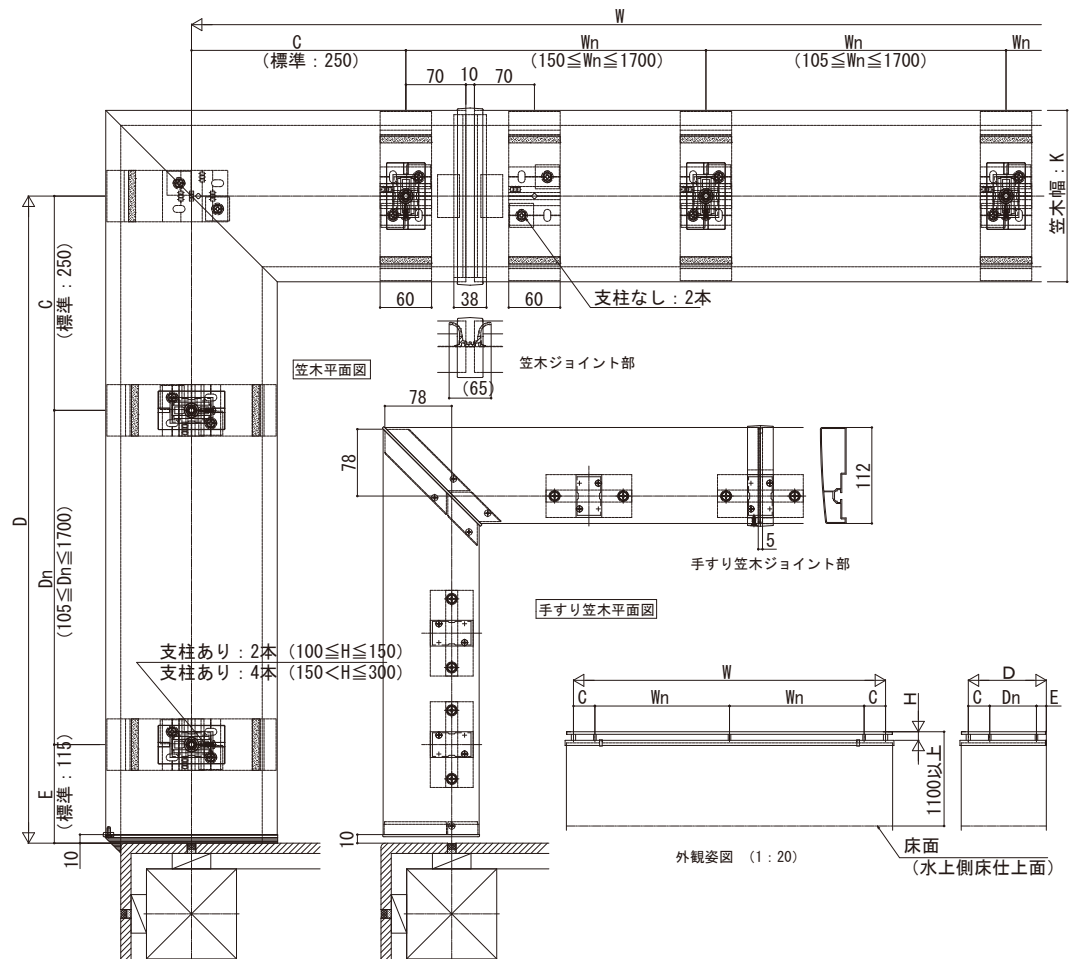

# ロシアス ハンドレール

## ■ロシアス ハンドレール ■トップレールタイプ

- ワイド手すり 内勾配笠木

※設定笠木幅・適応躯体厚は、各シリーズの技術資料をご参照ください。  
※笠木見付70mm仕様は、ベースレールの納まり図をご参照ください。

本図は笠木幅K=200（躯体厚=165）、見付60mmを示す。

## ■中腰レールタイプ

- たて格子
- スリム手すり 内勾配笠木