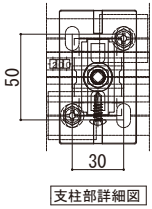

## ■ロシアス ハンドレール ■トップレールタイプ

- ワイド手すり 内勾配笠木

※設定笠木幅・適応躯体厚は、各シリーズの技術資料をご参照ください。  
※笠木見付70mm仕様は、ベースレールの納まり図をご参照ください。

本図は笠木幅K=200（躯体厚=165）、見付60mmを示す。

## ■中腰レールタイプ

- たて格子
- スリム手すり 内勾配笠木