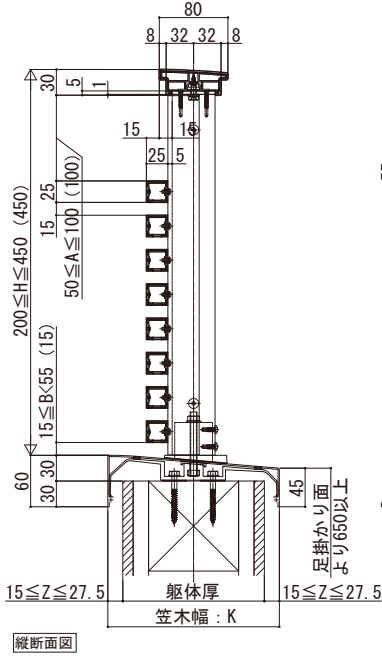

ロシアス ハンドレール

■ロシアス ハンドレール ■中腰レールタイプ

- 横ストライプ
- スリム手すり 内勾配笠木

- 横ストライプ
- ワイド手すり 内勾配笠木