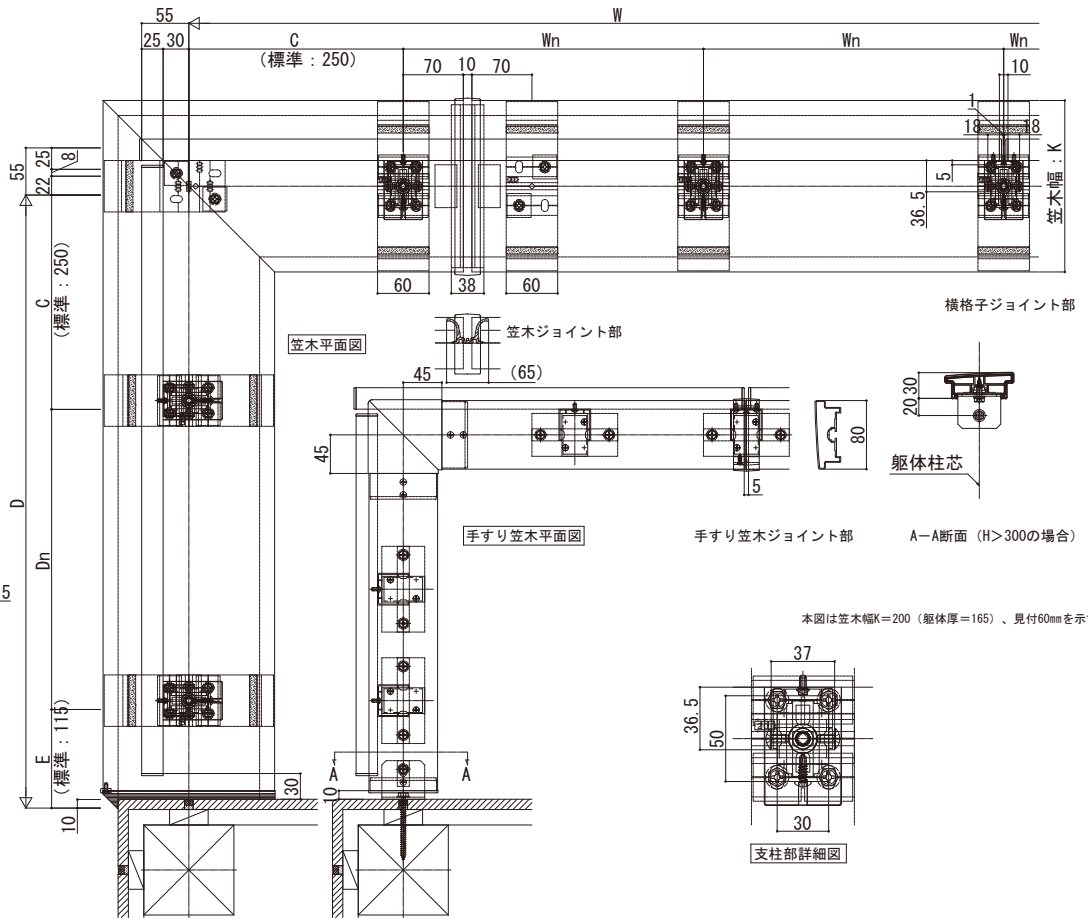

ロシアス ハンドレール

■ロシアス ハンドレール ■中腰レールタイプ

- 横ストライプ
- スリム手すり 内勾配笠木

- 横ストライプ
- ワイド手すり 内勾配笠木